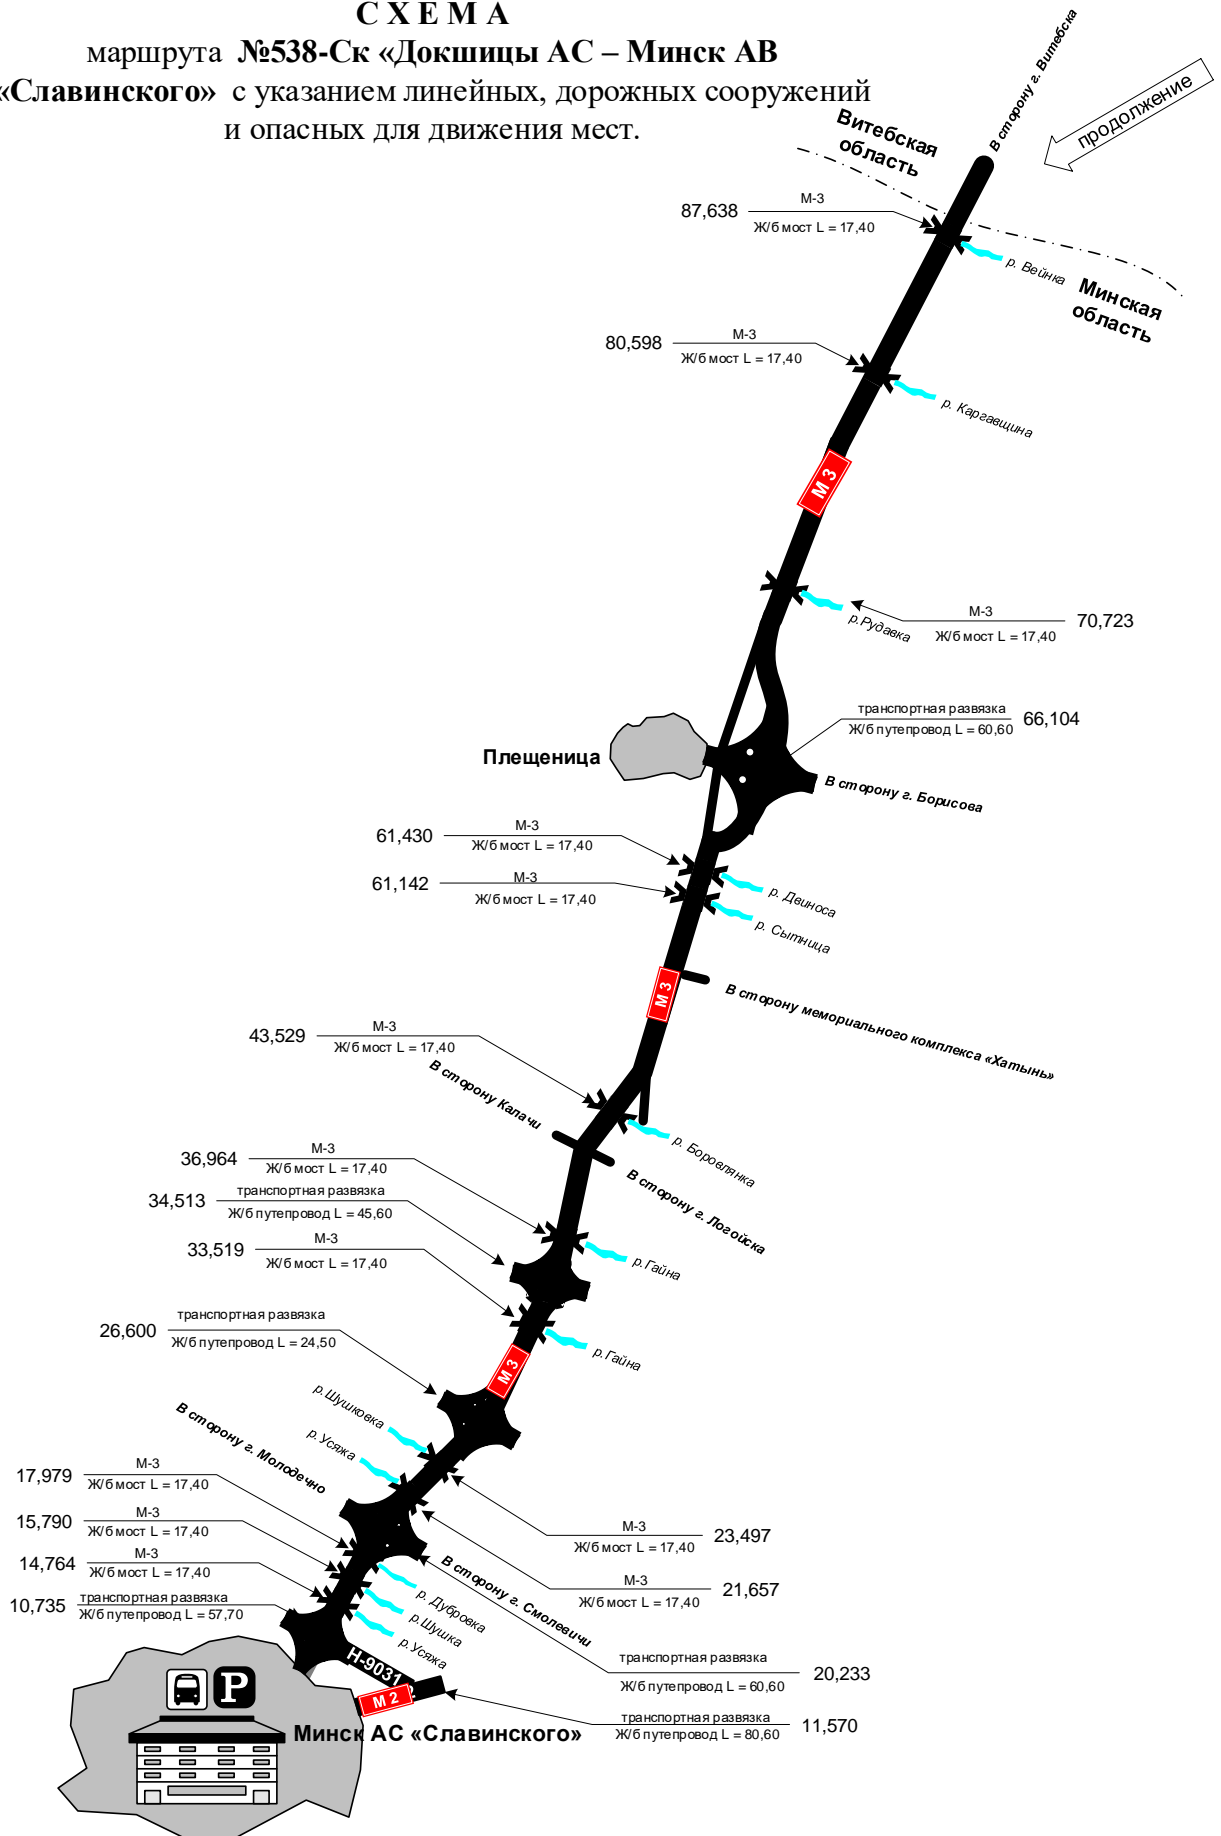

СХЕМА

маршрута №538-Ск «Докшицы АС – Минск АВ»
«Славинского» с указанием линейных, дорожных сооружений
и опасных для движения мест.

СХЕМА

маршрута №538-Ск «Докшицы АС – Минск АВ»
«Славинского» с указанием линейных, дорожных сооружений
и опасных для движения мест.

СХЕМА
движения автобуса по маршруту
№538-Ск «Докшицы АС – Минск АС «Славинского»
с указанием линейных, дорожных сооружений и опасных для
движения мест.

Схема проезда по территории г. Минск