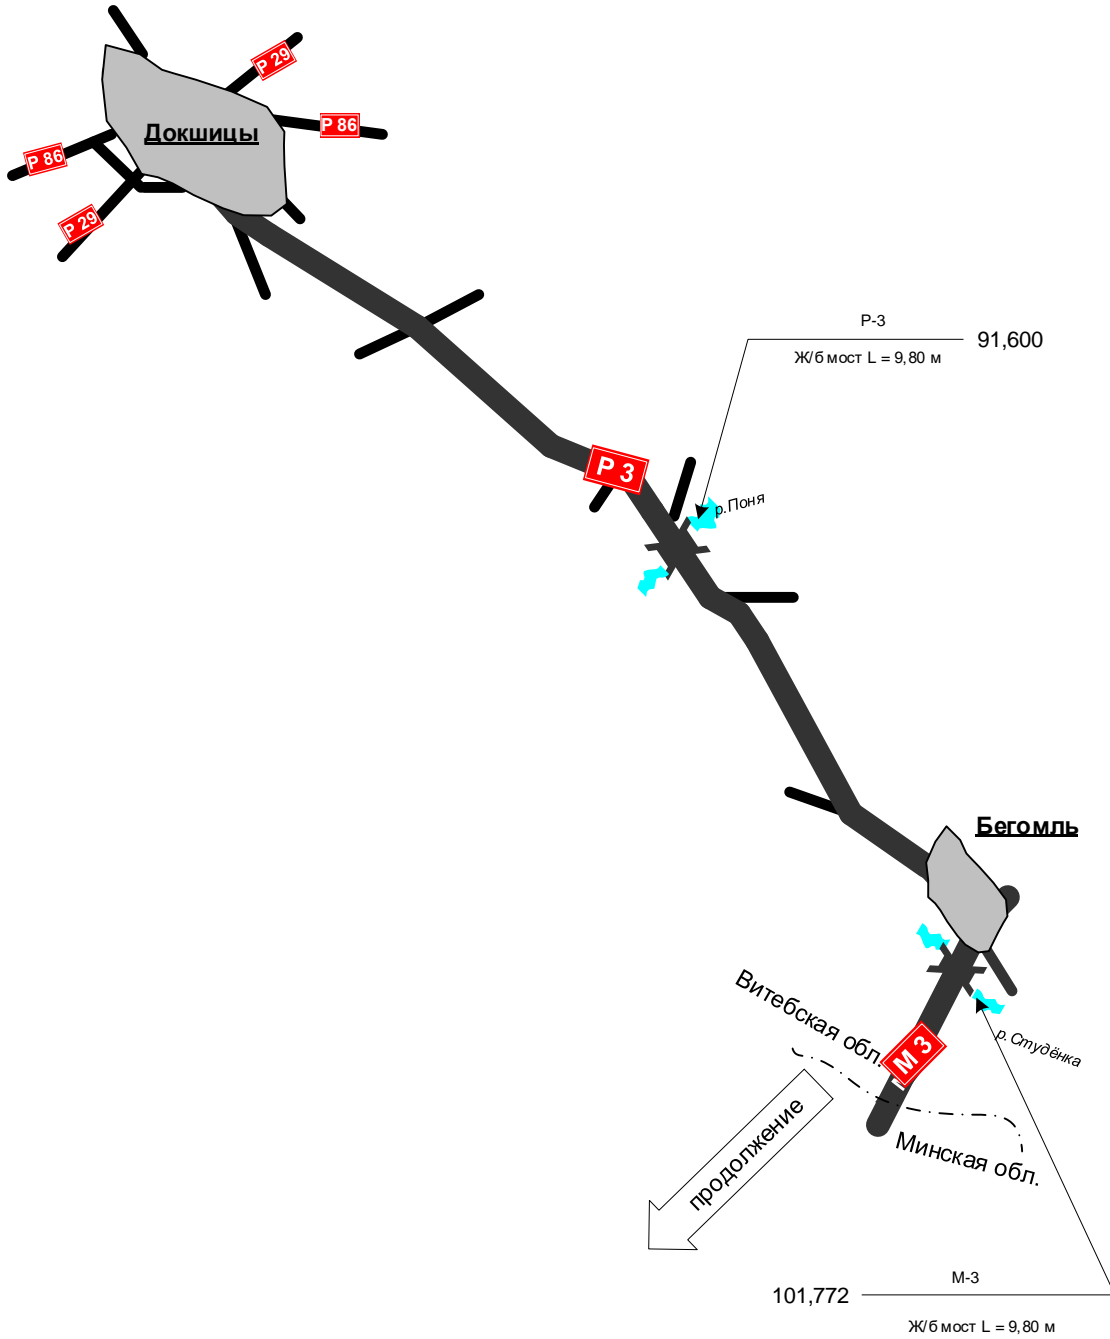

СХЕМА

маршрута №538-Ск «Докшицы АС – Минск АВ»
«Славинского» с указанием линейных, дорожных сооружений
и опасных для движения мест.

СХЕМА

маршрута №538-Ск «Докшицы АС – Минск АВ»
«Славинского» с указанием линейных, дорожных сооружений
и опасных для движения мест.

СХЕМА
движения автобуса по маршруту
№538-Ск «Докшицы АС – Минск АС «Славинского»
с указанием линейных, дорожных сооружений и опасных для
движения мест.

Схема проезда по территории г. Минск