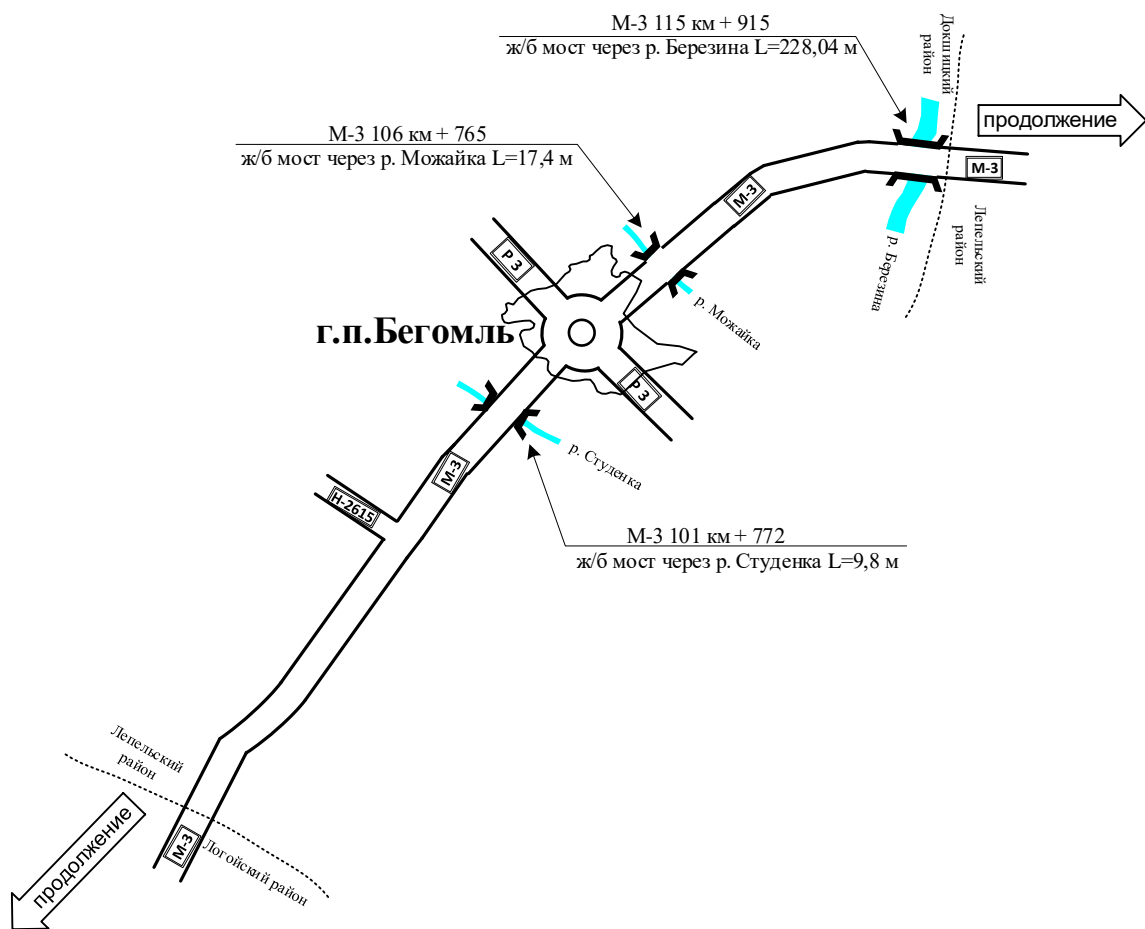

### СХЕМА

маршрута № 500-Ск «Витебск АВ-Минск АВ «Центральный»  
с указанием линейных, дорожных сооружений и опасных для  
движения мест.

# СХЕМА

маршрута № 500-Ск «Витебск АВ-Минск АВ «Центральный»  
с указанием линейных, дорожных сооружений и опасных для  
движения мест.

## СХЕМА

маршрута № 500-Ск «Витебск АВ-Минск АВ «Центральный» с  
указанием линейных, дорожных сооружений и опасных для движения мест.