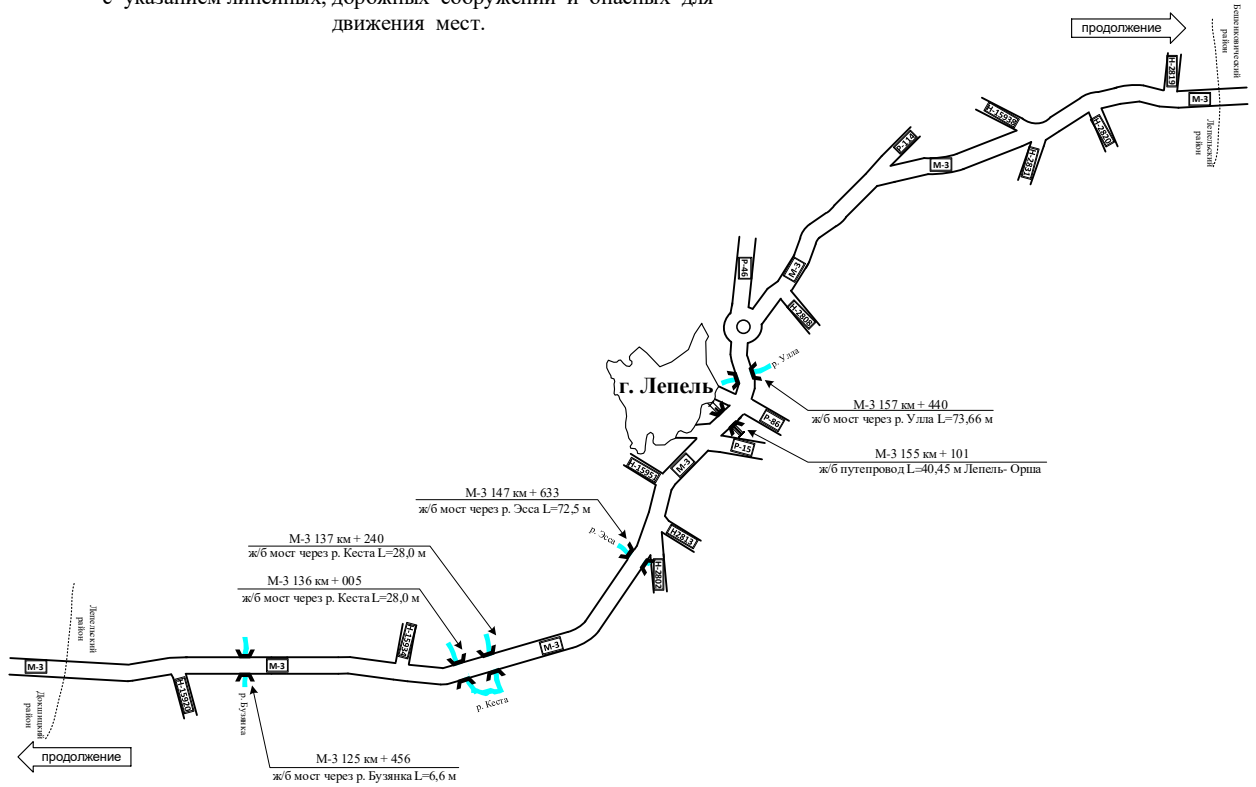

### СХЕМА

маршрута № 500-Ск «Витебск АВ-Минск АВ «Центральный»  
с указанием линейных, дорожных сооружений и опасных для  
движения мест.

# СХЕМА

маршрута № 500-Ск «Витебск АВ-Минск АВ «Центральный»  
с указанием линейных, дорожных сооружений и опасных для  
движения мест.

## СХЕМА

маршрута № 500-Ск «Витебск АВ-Минск АВ «Центральный» с  
указанием линейных, дорожных сооружений и опасных для движения мест.