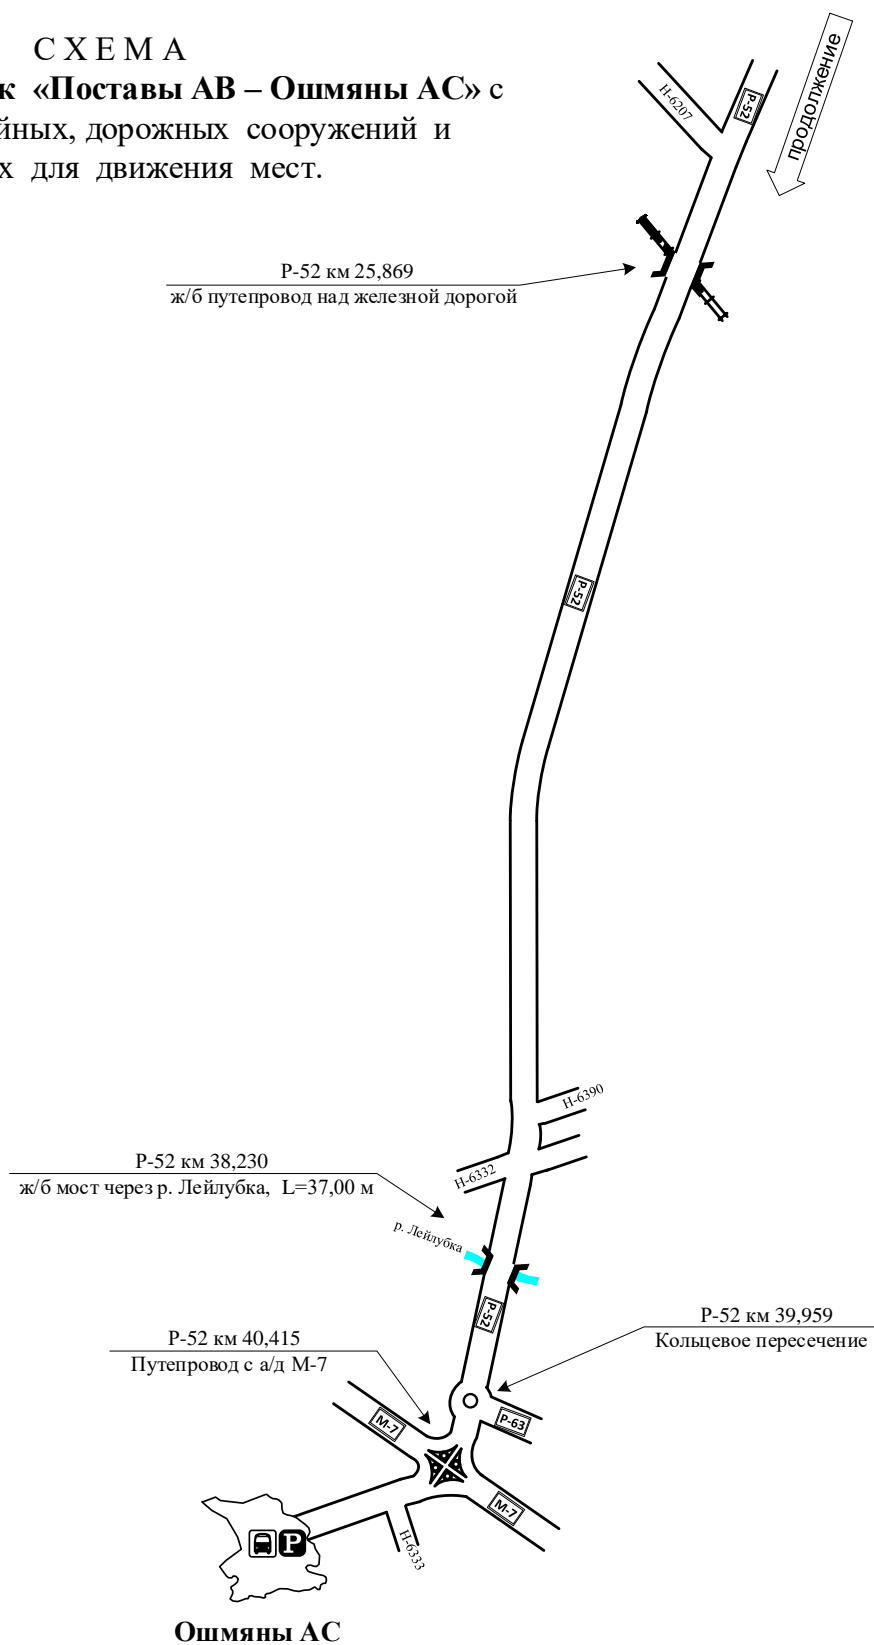

СХЕМА
маршрута № 672-Ск «Поставы АВ – Ошмяны АС» с
указанием линейных, дорожных сооружений и
опасных для движения мест.

СХЕМА
маршрута № 672-Ск «Поставы АВ – Ошмяны АС»
с указанием линейных, дорожных сооружений и
опасных для движения мест.

Схема движения по территории г. Поставы

СХЕМА
 маршрута № 672-Ск «Поставы АВ – Ошмяны АС»
 с указанием линейных, дорожных сооружений и
 опасных для движения мест.
Схема движения по территории г. Островец

СХЕМА
 маршрута № 672-Ск «Поставы АВ – Ошмяны АС» с указанием
 линейных, дорожных сооружений и опасных для движения мест.
Схема движения по территории г. Ошмяны