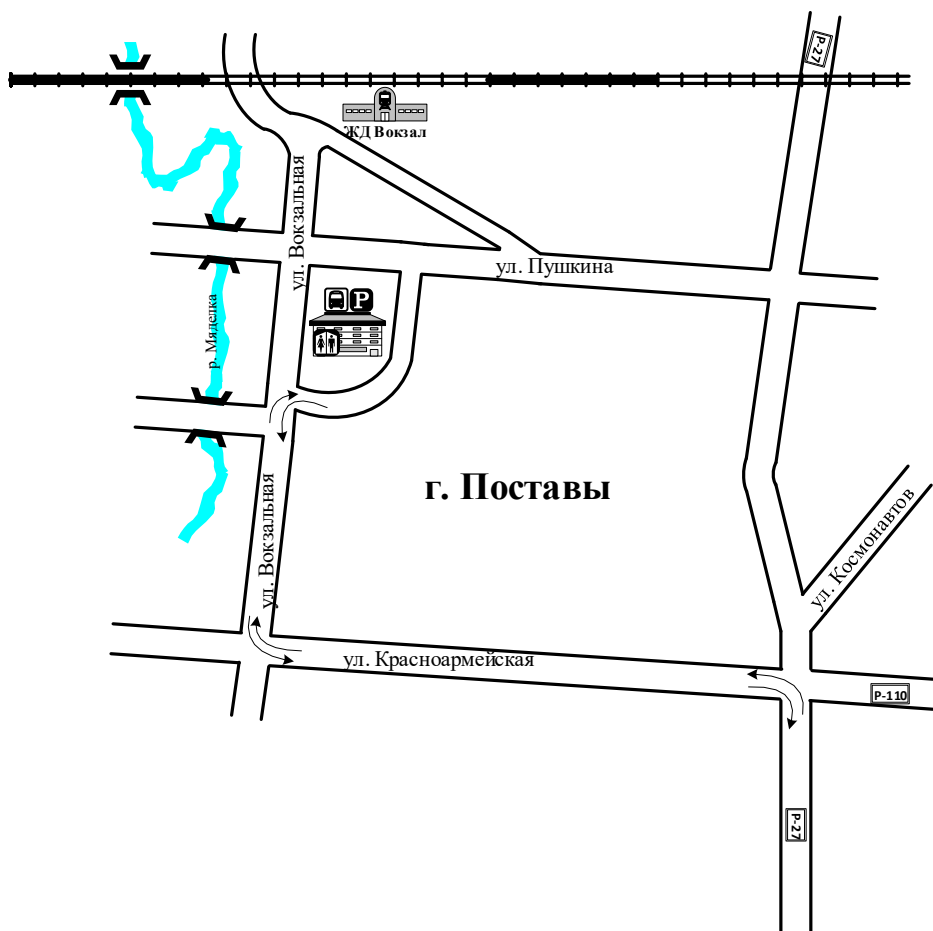

СХЕМА
маршрута № 672-Ск «Поставы АВ – Ошмяны АС» с
указанием линейных, дорожных сооружений и
опасных для движения мест.

СХЕМА
маршрута № 672-Ск «Поставы АВ – Ошмяны АС»
с указанием линейных, дорожных сооружений и
опасных для движения мест.

Схема движения по территории г. Поставы

СХЕМА
 маршрута № 672-Ск «Поставы АВ – Ошмяны АС»
 с указанием линейных, дорожных сооружений и
 опасных для движения мест.
Схема движения по территории г. Островец

СХЕМА
 маршрута № 672-Ск «Поставы АВ – Ошмяны АС» с указанием
 линейных, дорожных сооружений и опасных для движения мест.
Схема движения по территории г. Ошмяны