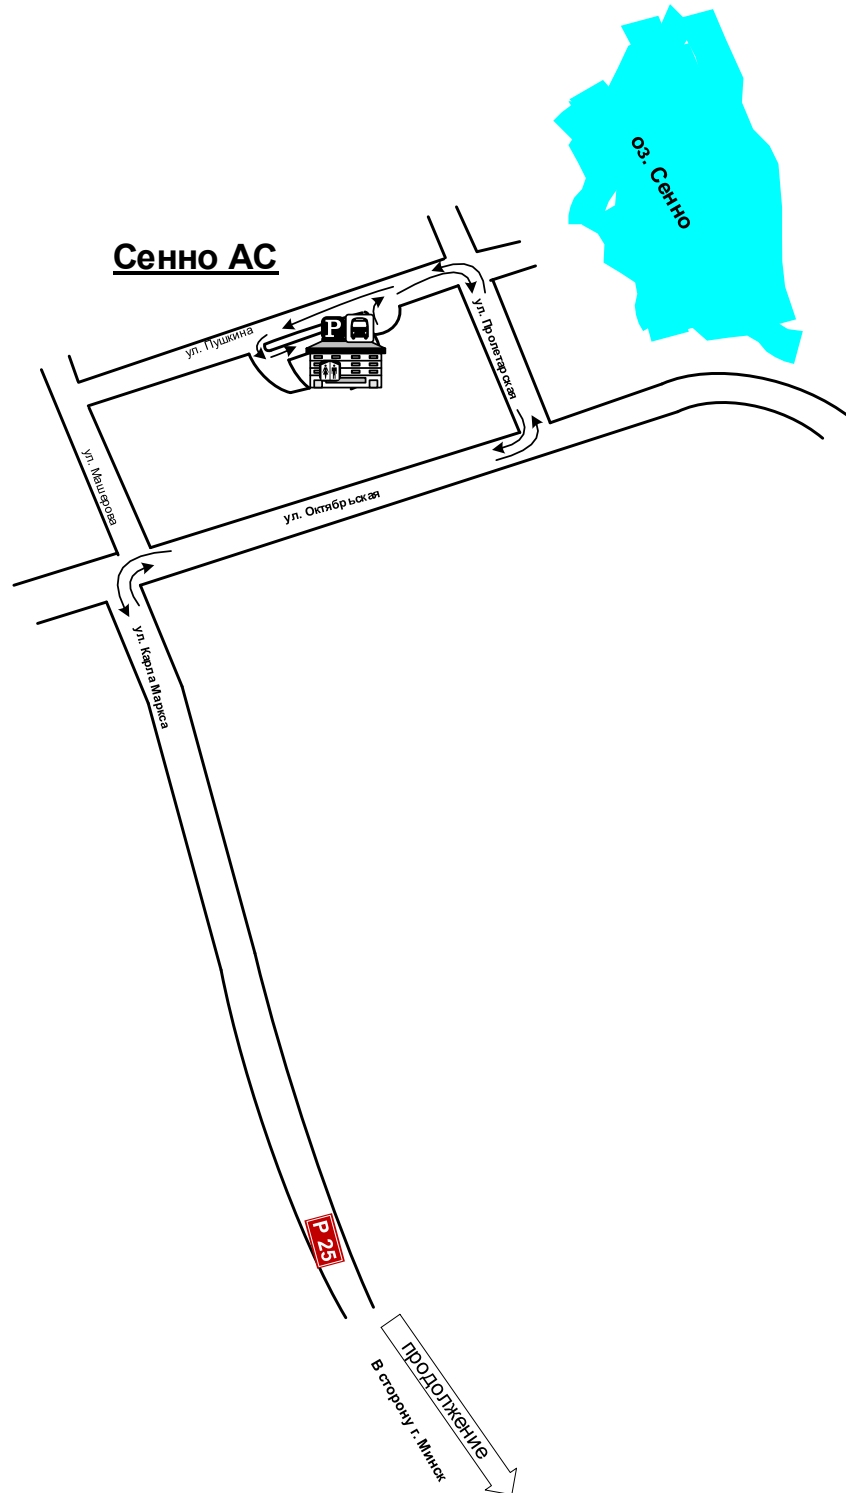

# СХЕМА

движения автобуса по маршруту

**№581-Ск Сенно АС – Минск АС «Славинского» ч/з Немойту**

с указанием линейных, дорожных сооружений и опасных для движения мест.

**СХЕМА**  
 движения автобуса по маршруту  
**№581-Ск Сенно АС – Минск АС «Славинского» ч/з Немойту**  
 с указанием линейных, дорожных сооружений и опасных для движения мест.

# СХЕМА

движения автобуса по маршруту

№581-Ск Сенно АС – Минск АС «Славинского» ч/з Немойту

с указанием линейных, дорожных сооружений и опасных для движения мест.

# СХЕМА

движения автобуса по маршруту

№581-Тк Сенно АС – Минск АС «Славинского» ч/з Немойту

с указанием линейных, дорожных сооружений и опасных для движения мест.

## Схема проезда по территории г. Сенно