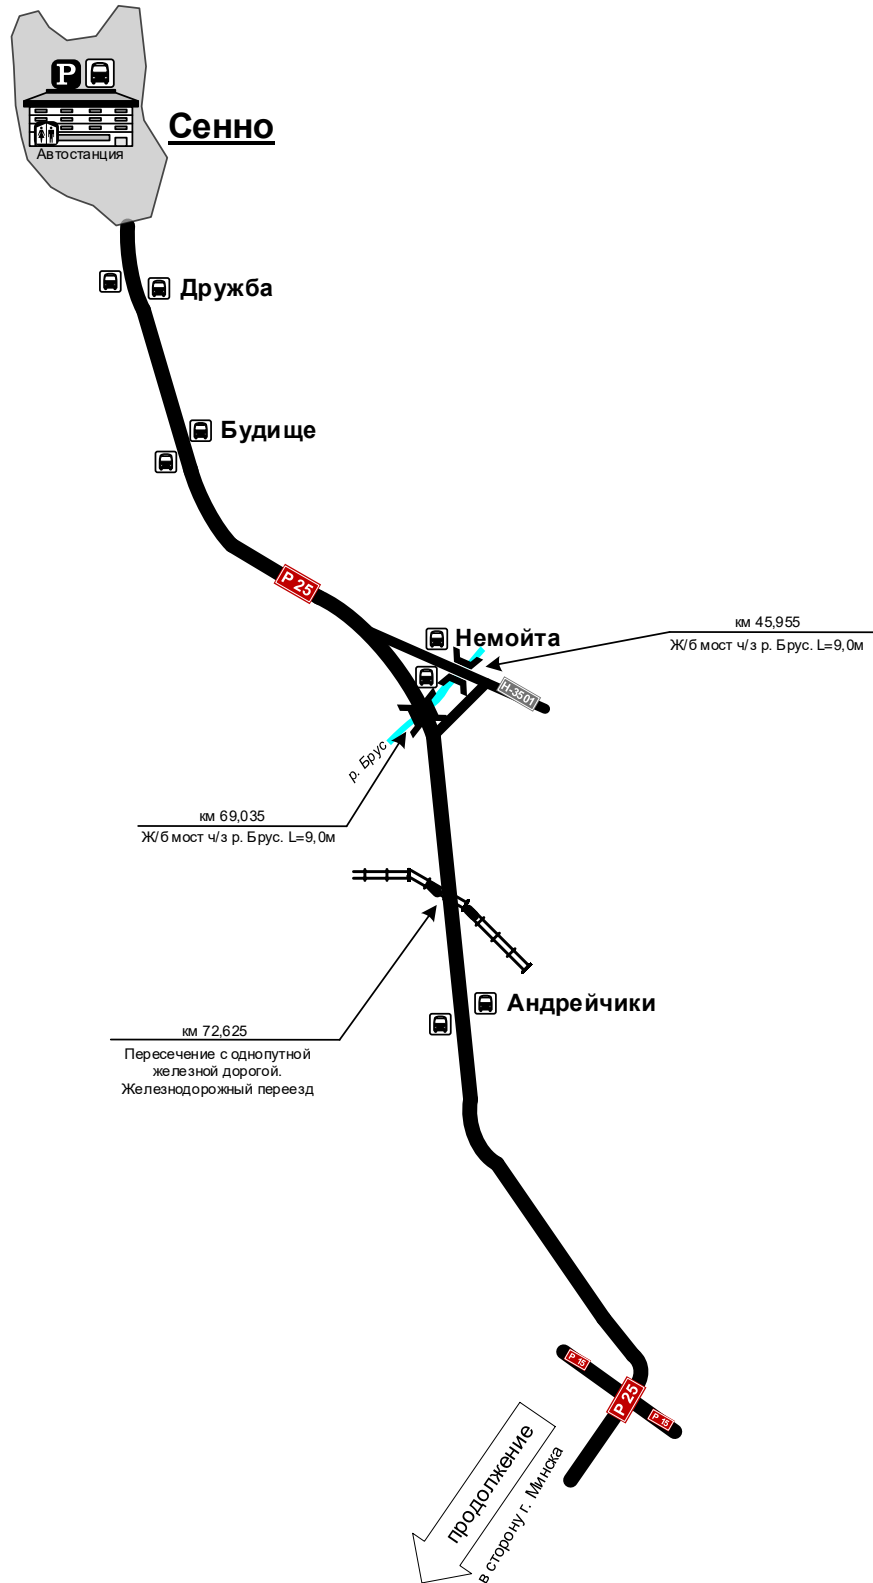

# СХЕМА

движения автобуса по маршруту

**№581-Ск Сенно АС – Минск АС «Славинского» ч/з Немойту**

с указанием линейных, дорожных сооружений и опасных для движения мест.

**СХЕМА**  
 движения автобуса по маршруту  
**№581-Ск Сенно АС – Минск АС «Славинского» ч/з Немойту**  
 с указанием линейных, дорожных сооружений и опасных для движения мест.

# СХЕМА

движения автобуса по маршруту

№581-Ск Сенно АС – Минск АС «Славинского» ч/з Немойту

с указанием линейных, дорожных сооружений и опасных для движения мест.

# СХЕМА

движения автобуса по маршруту

№581-Тк Сенно АС – Минск АС «Славинского» ч/з Немойту

с указанием линейных, дорожных сооружений и опасных для движения мест.

## Схема проезда по территории г. Сенно