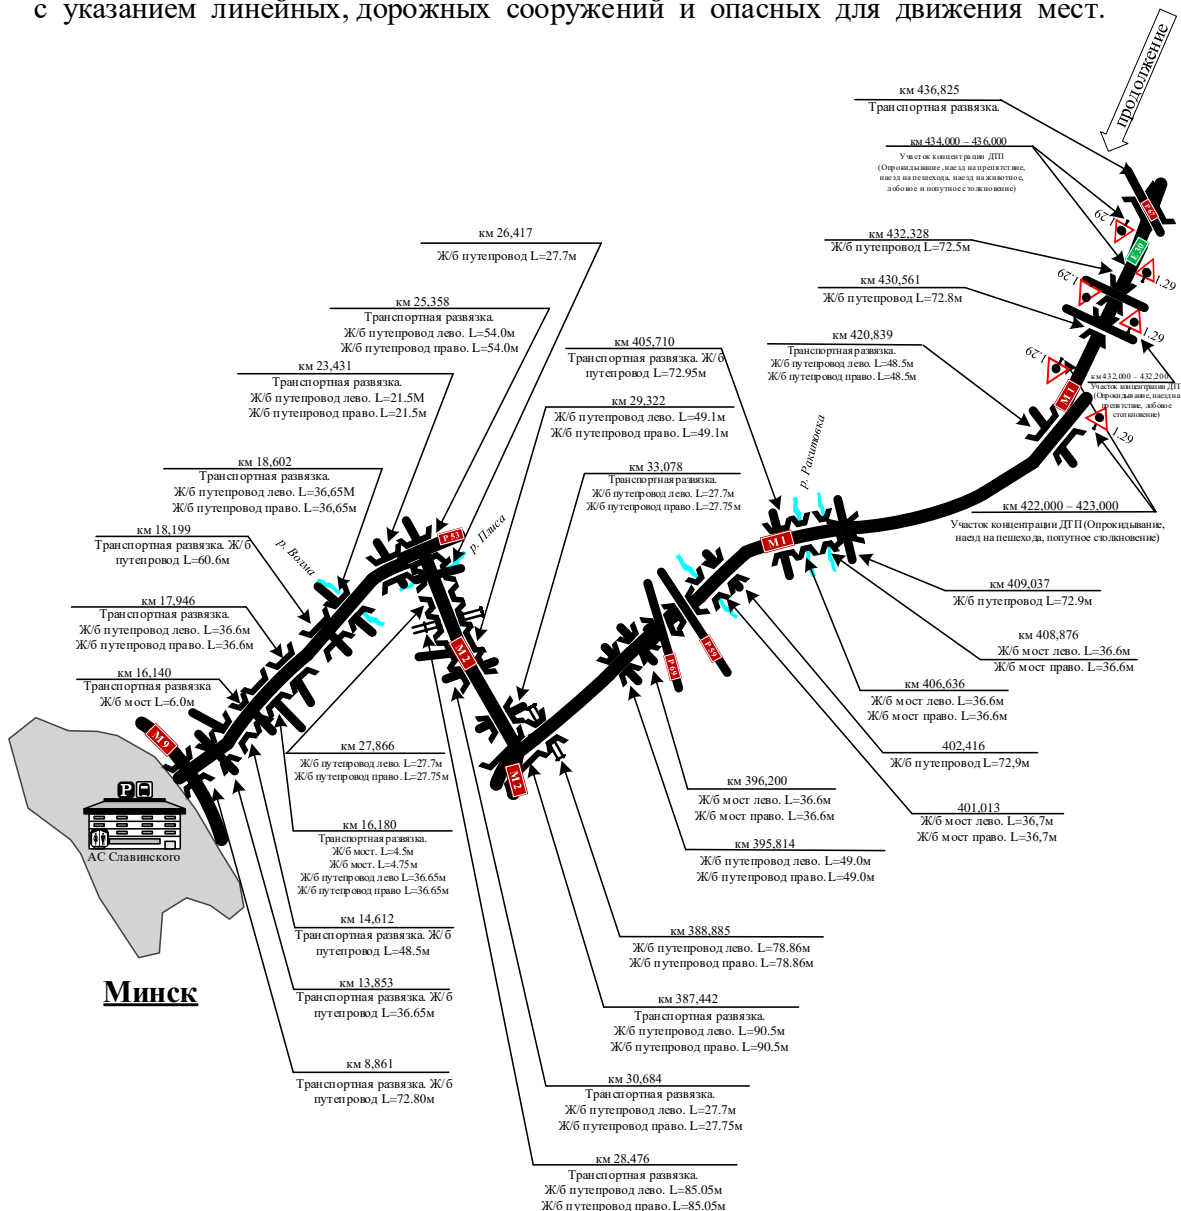

# СХЕМА

движения автобуса по маршруту

**№581-Ск Сенно АС – Минск АС «Славинского» ч/з Немойту**

с указанием линейных, дорожных сооружений и опасных для движения мест.

**СХЕМА**  
 движения автобуса по маршруту  
**№581-Ск Сенно АС – Минск АС «Славинского» ч/з Немойту**  
 с указанием линейных, дорожных сооружений и опасных для движения мест.

# СХЕМА

движения автобуса по маршруту

№581-Ск Сенно АС – Минск АС «Славинского» ч/з Немойту

с указанием линейных, дорожных сооружений и опасных для движения мест.

# СХЕМА

движения автобуса по маршруту

№581-Тк Сенно АС – Минск АС «Славинского» ч/з Немойту

с указанием линейных, дорожных сооружений и опасных для движения мест.

## Схема проезда по территории г. Сенно