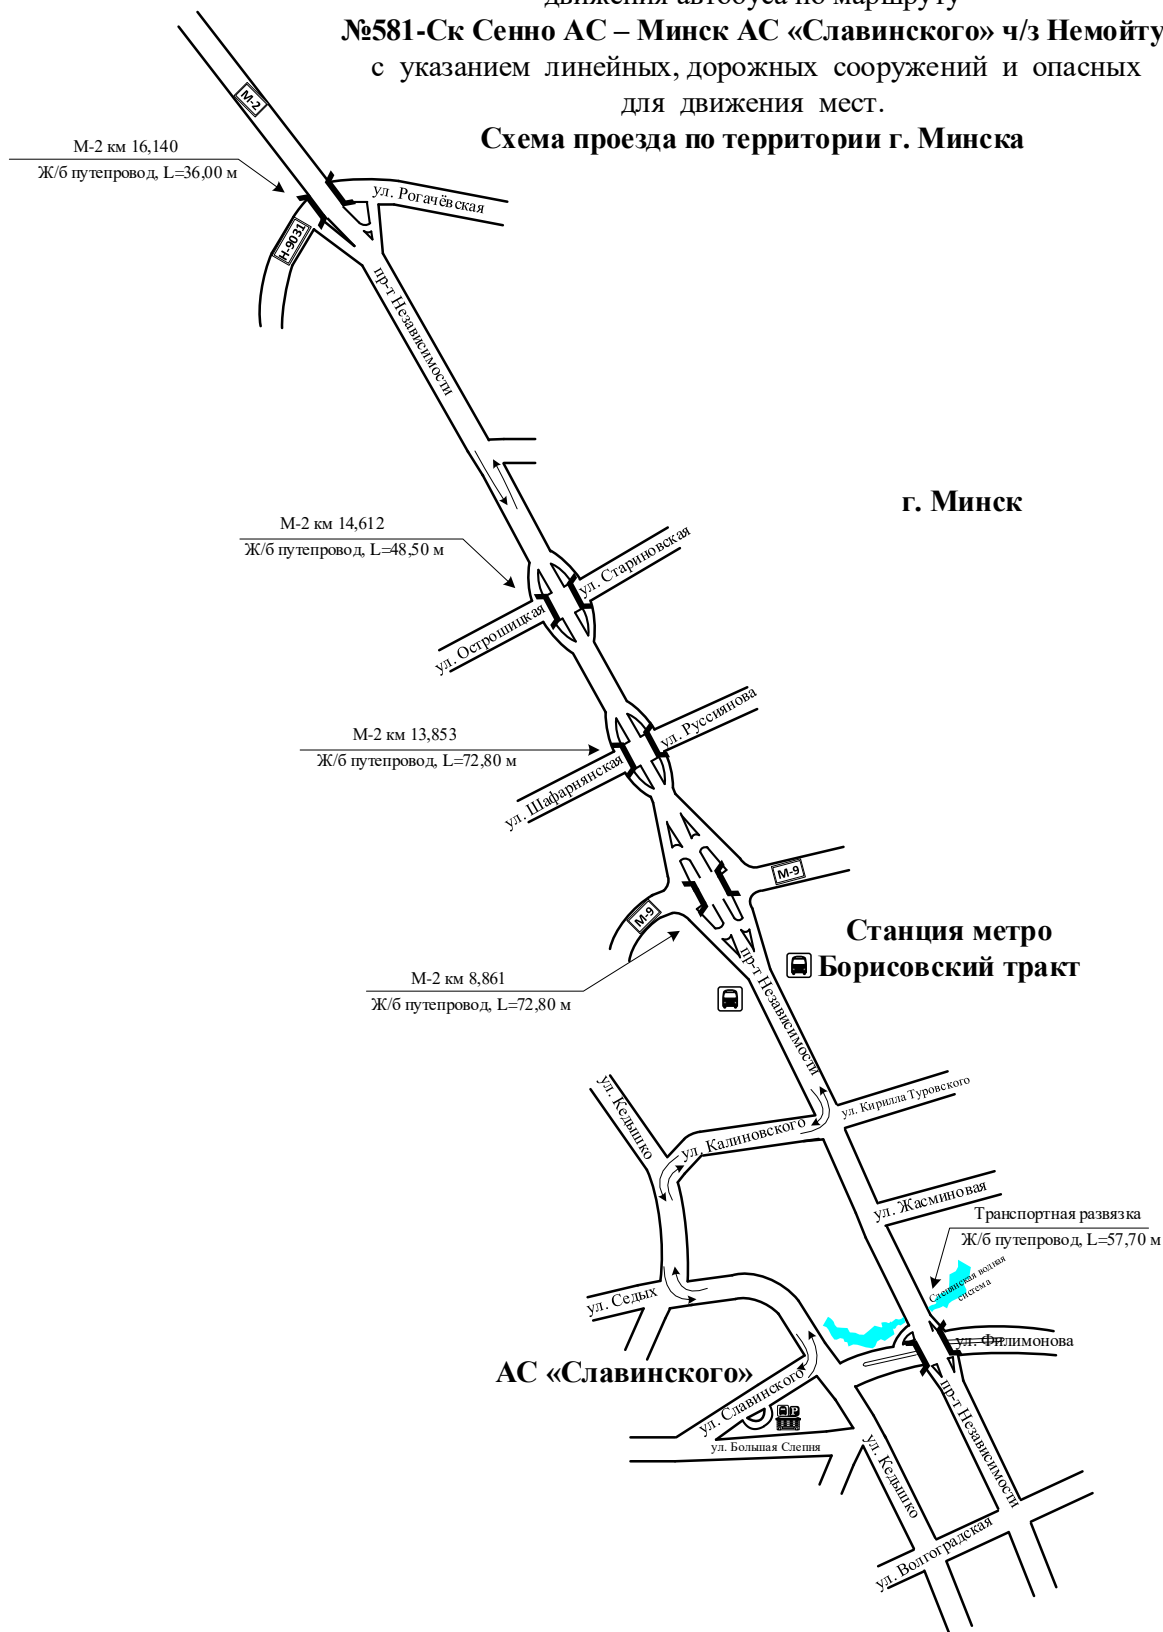

СХЕМА

движения автобуса по маршруту
№581-Ск Сенно АС – Минск АС «Славинского» ч/з Немойту
с указанием линейных, дорожных сооружений и опасных
для движения мест.

Схема проезда по территории г. Минска

г. Минск