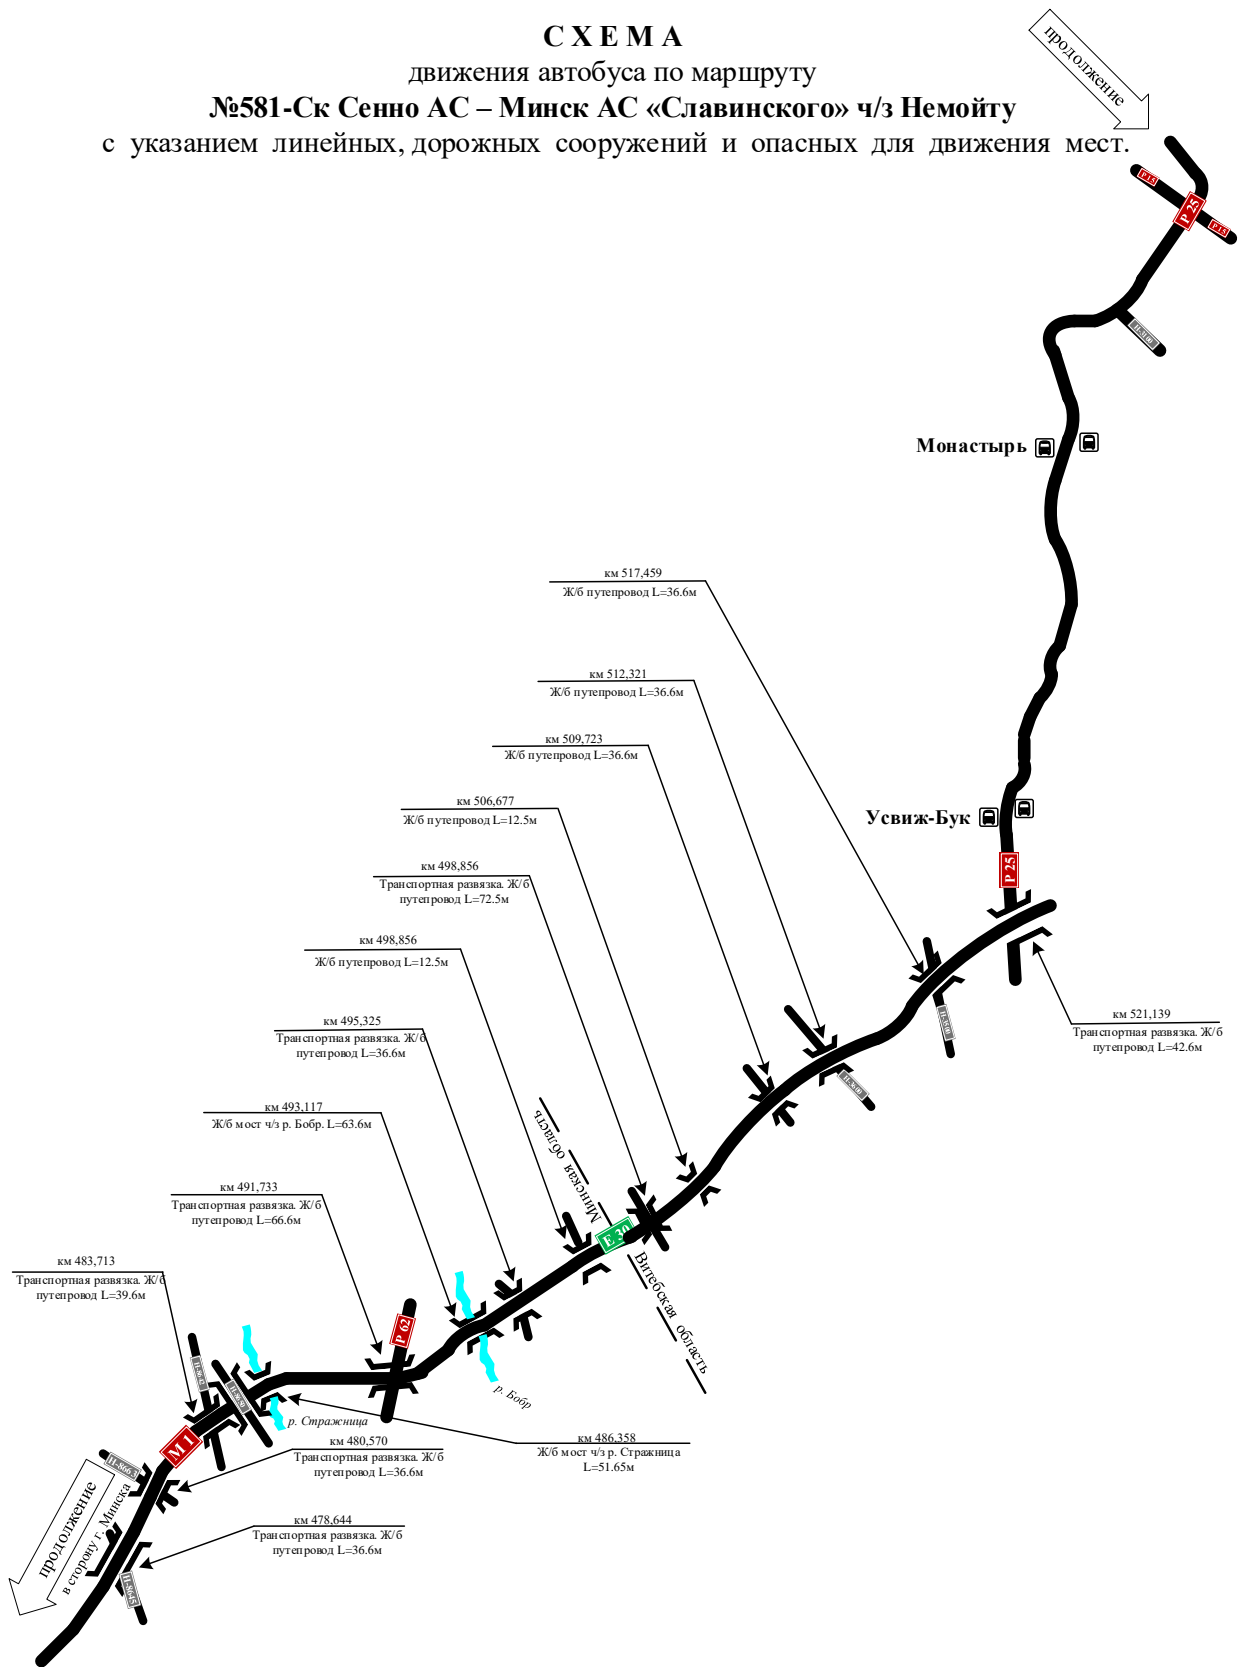

# СХЕМА

движения автобуса по маршруту

**№581-Ск Сенно АС – Минск АС «Славинского» ч/з Немойту**

с указанием линейных, дорожных сооружений и опасных для движения мест.

**СХЕМА**  
 движения автобуса по маршруту  
**№581-Ск Сенно АС – Минск АС «Славинского» ч/з Немойту**  
 с указанием линейных, дорожных сооружений и опасных для движения мест.

# СХЕМА

движения автобуса по маршруту

№581-Ск Сенно АС – Минск АС «Славинского» ч/з Немойту

с указанием линейных, дорожных сооружений и опасных для движения мест.

# СХЕМА

движения автобуса по маршруту

№581-Тк Сенно АС – Минск АС «Славинского» ч/з Немойту

с указанием линейных, дорожных сооружений и опасных для движения мест.

## Схема проезда по территории г. Сенно