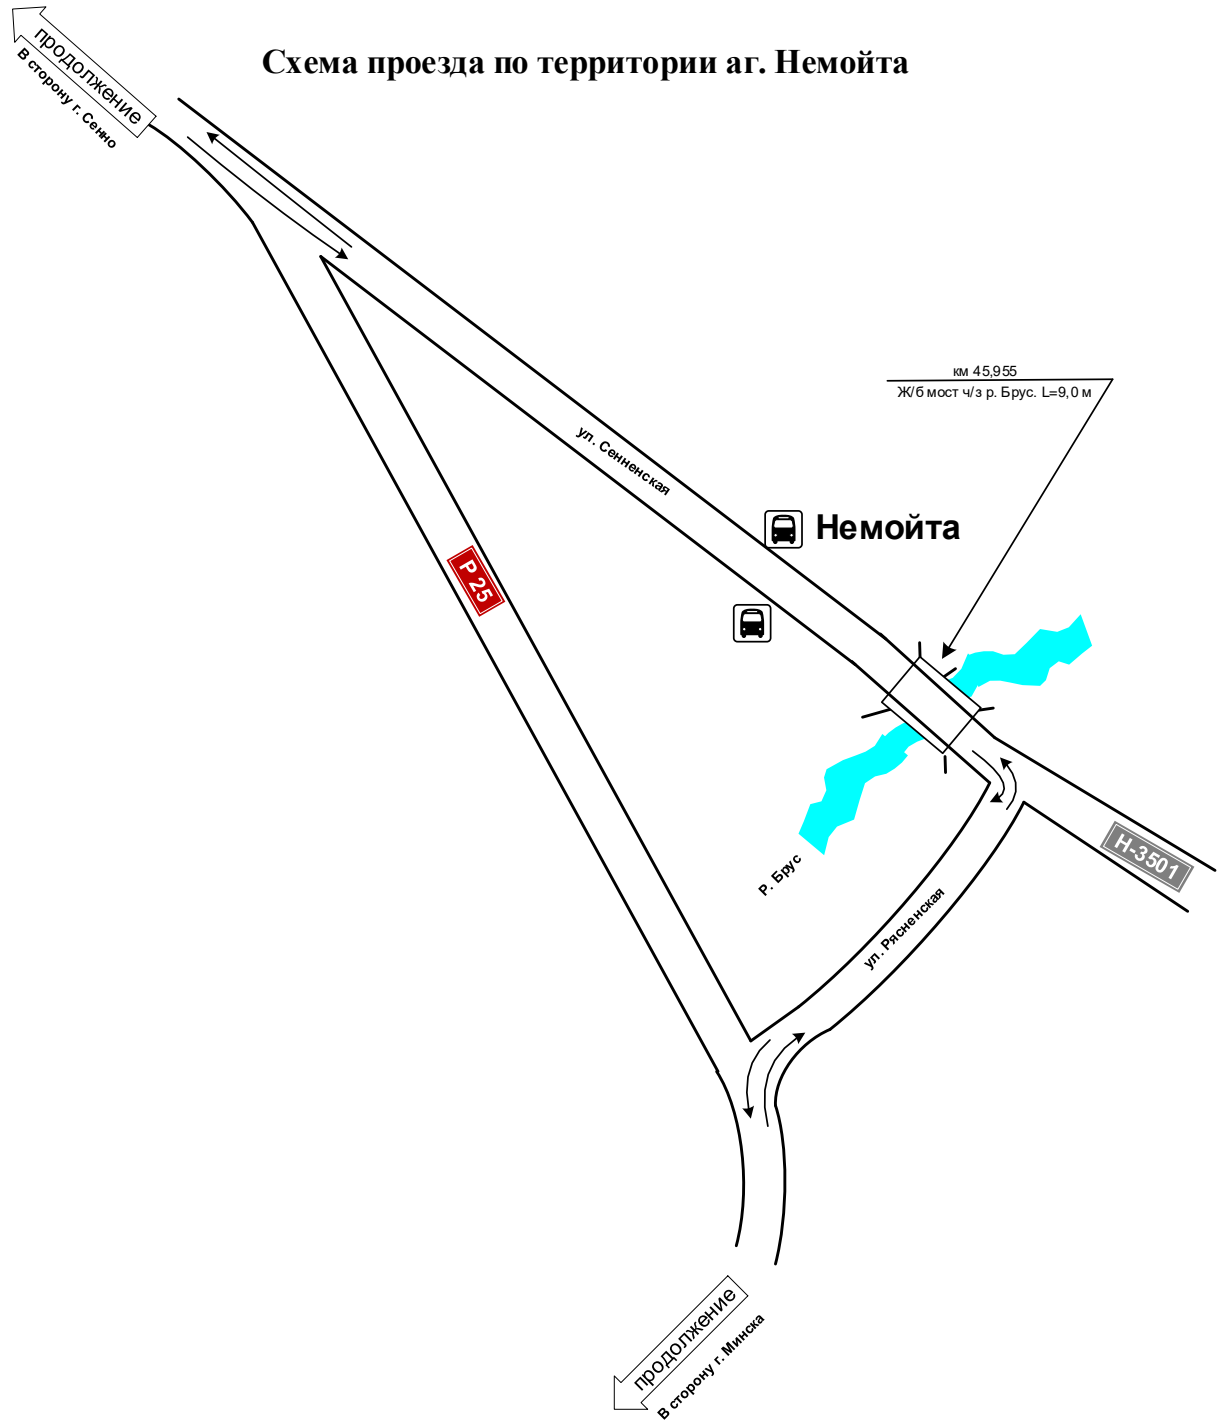

# СХЕМА

движения автобуса по маршруту

№581-Тк Сенно АС – Минск АС «Славинского» ч/з Немойту

с указанием линейных, дорожных сооружений и опасных для движения мест.

## Схема проезда по территории г. Сенно

# СХЕМА

движения автобуса по маршруту

**№581-Тк Сенно АС – Минск АС «Славинского» ч/з Немойту**

с указанием линейных, дорожных сооружений и опасных для движения мест.

## Схема проезда по территории аг. Немойта