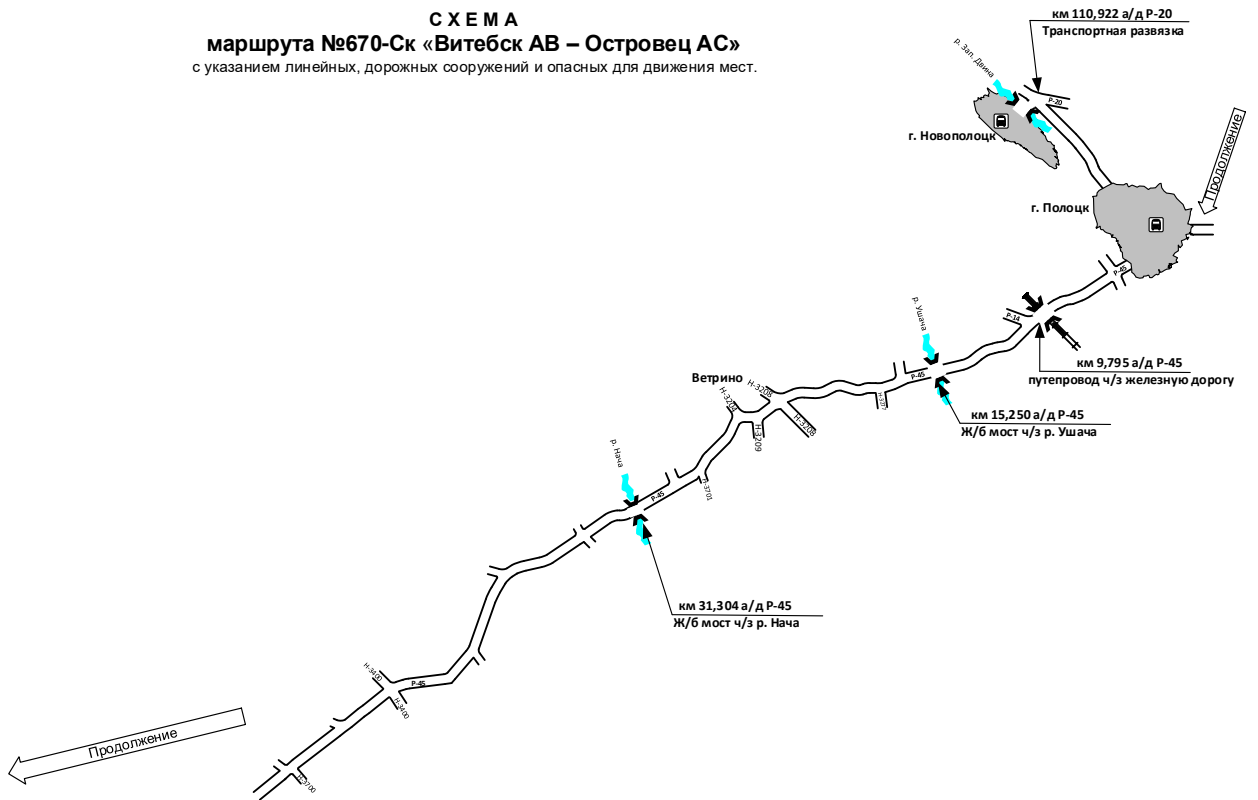

СХЕМА

маршрута №670-Ск «Витебск АВ – Островец АС» с указанием линейных, дорожных сооружений и опасных для движения мест.

СХЕМА

маршрута №670-Ск «Витебск АВ – Островец АС» с указанием линейных, дорожных сооружений и опасных для движения мест.

СХЕМА
маршрута №670-Ск «Витебск АВ – Островец АС»

с указанием линейных, дорожных сооружений и опасных для движения мест.