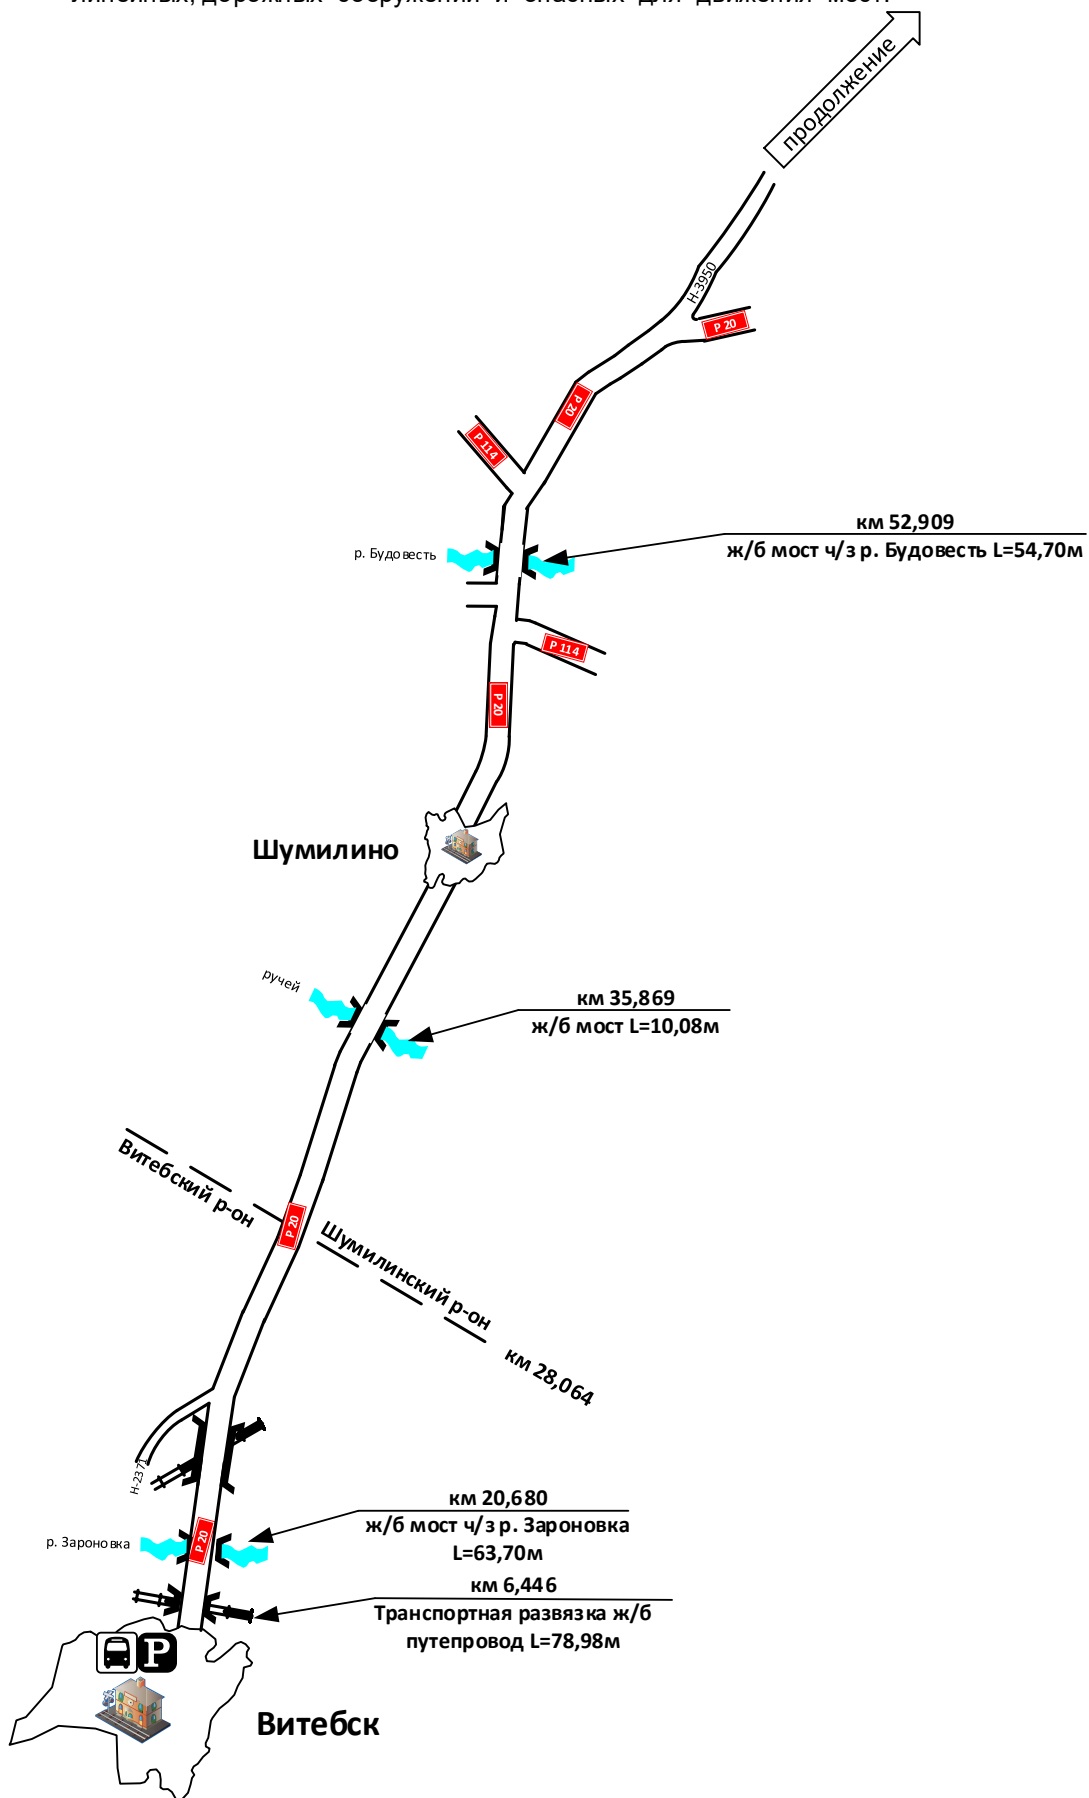

СХЕМА

маршрута №670-Ск «Витебск АВ – Островец АС» с указанием линейных, дорожных сооружений и опасных для движения мест.

СХЕМА

маршрута №670-Ск «Витебск АВ – Островец АС» с указанием линейных, дорожных сооружений и опасных для движения мест.

СХЕМА
маршрута №670-Ск «Витебск АВ – Островец АС»

с указанием линейных, дорожных сооружений и опасных для движения мест.