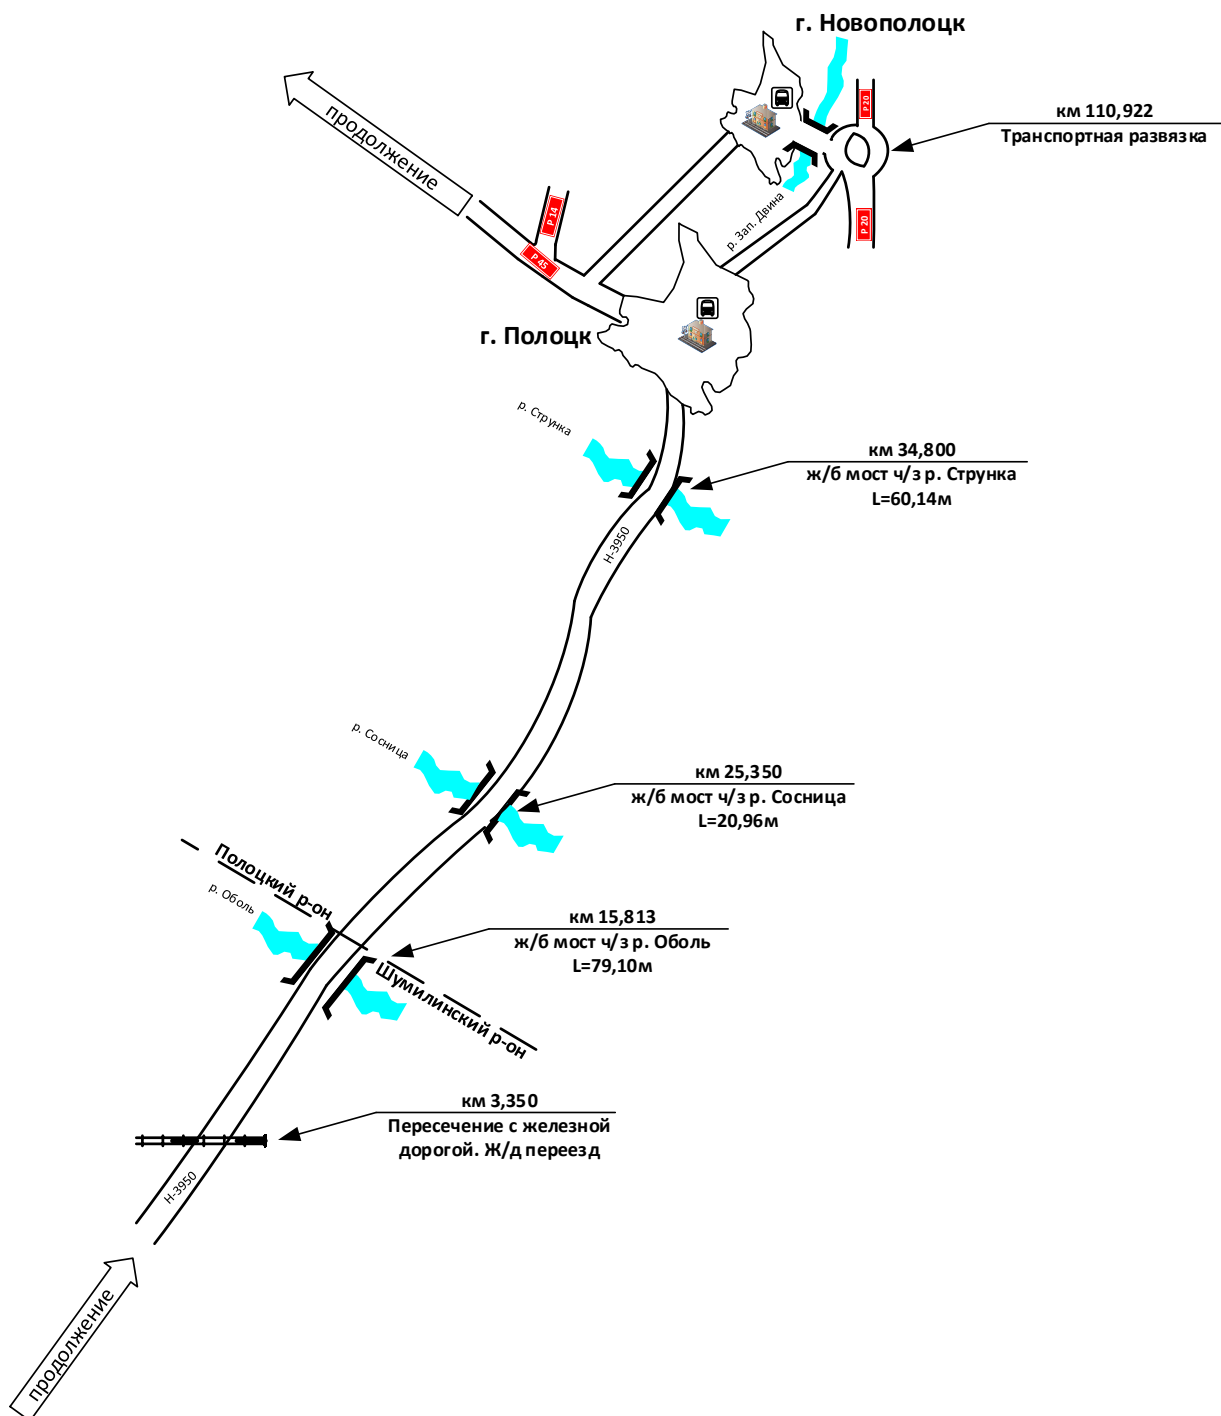

СХЕМА

маршрута №670-Ск «Витебск АВ – Островец АС» с указанием линейных, дорожных сооружений и опасных для движения мест.

СХЕМА

маршрута №670-Ск «Витебск АВ – Островец АС» с указанием линейных, дорожных сооружений и опасных для движения мест.

СХЕМА
маршрута №670-Ск «Витебск АВ – Островец АС»

с указанием линейных, дорожных сооружений и опасных для движения мест.