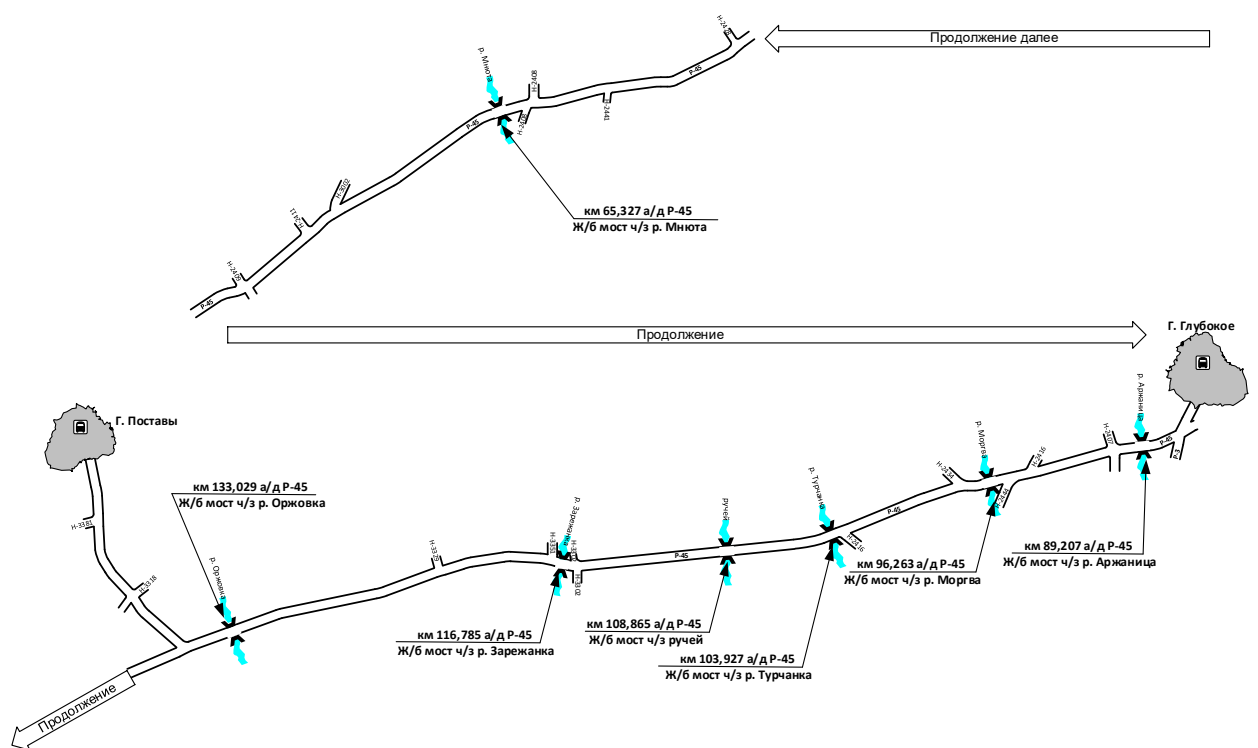

СХЕМА

маршрута №670-Ск «Витебск АВ – Островец АС» с указанием линейных, дорожных сооружений и опасных для движения мест.

СХЕМА

маршрута №670-Ск «Витебск АВ – Островец АС» с указанием линейных, дорожных сооружений и опасных для движения мест.

СХЕМА
маршрута №670-Ск «Витебск АВ – Островец АС»

с указанием линейных, дорожных сооружений и опасных для движения мест.