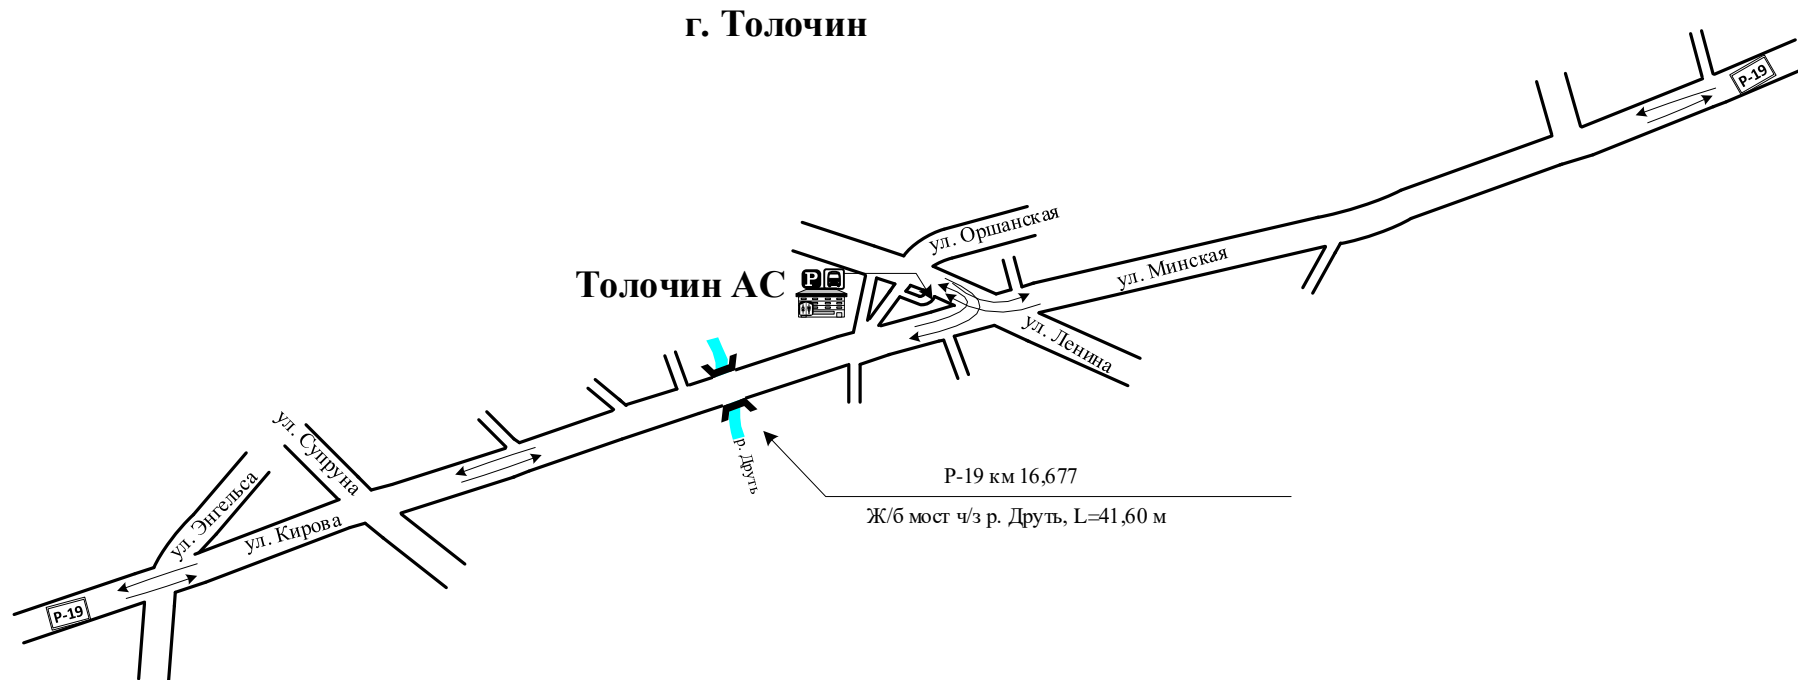

С Х Е М А
маршрута № 608-Ск «Орша АВ – Минск АС «Славинского» через Барань»
с указанием линейных, дорожных сооружений и опасных для движения мест.

СХЕМА

маршрута № 608-Ск «Орша АВ – Минск АС «Славинского» через Барань» с указанием линейных, дорожных сооружений и опасных для движения мест.

Схема движения по территории г. Барань

СХЕМА
маршрута № 608-Ск «Орша АВ – Минск АС «Славинского» через Барань» с
указанием линейных, дорожных сооружений и опасных для движения мест.
Схема движения по территории г. п. Коханово

СХЕМА

маршрута № 608-Ск «Орша АВ – Минск АС «Славинского» через Барань» с
указанием линейных, дорожных сооружений и опасных для движения мест.

Схема движения по территории г. Толочин

СХЕМА
маршрута № 608-Ск «Орша АВ – Минск АС «Славинского» через Барань» с
указанием линейных, дорожных сооружений и опасных для движения мест.
Схема движения по территории г. Крупки

СХЕМА
маршрута № 608-Ск «Орша АВ – Минск АС «Славинского»
через Барань» с указанием линейных, дорожных сооружений и
опасных для движения мест.

Схема движения по территории г. Минска