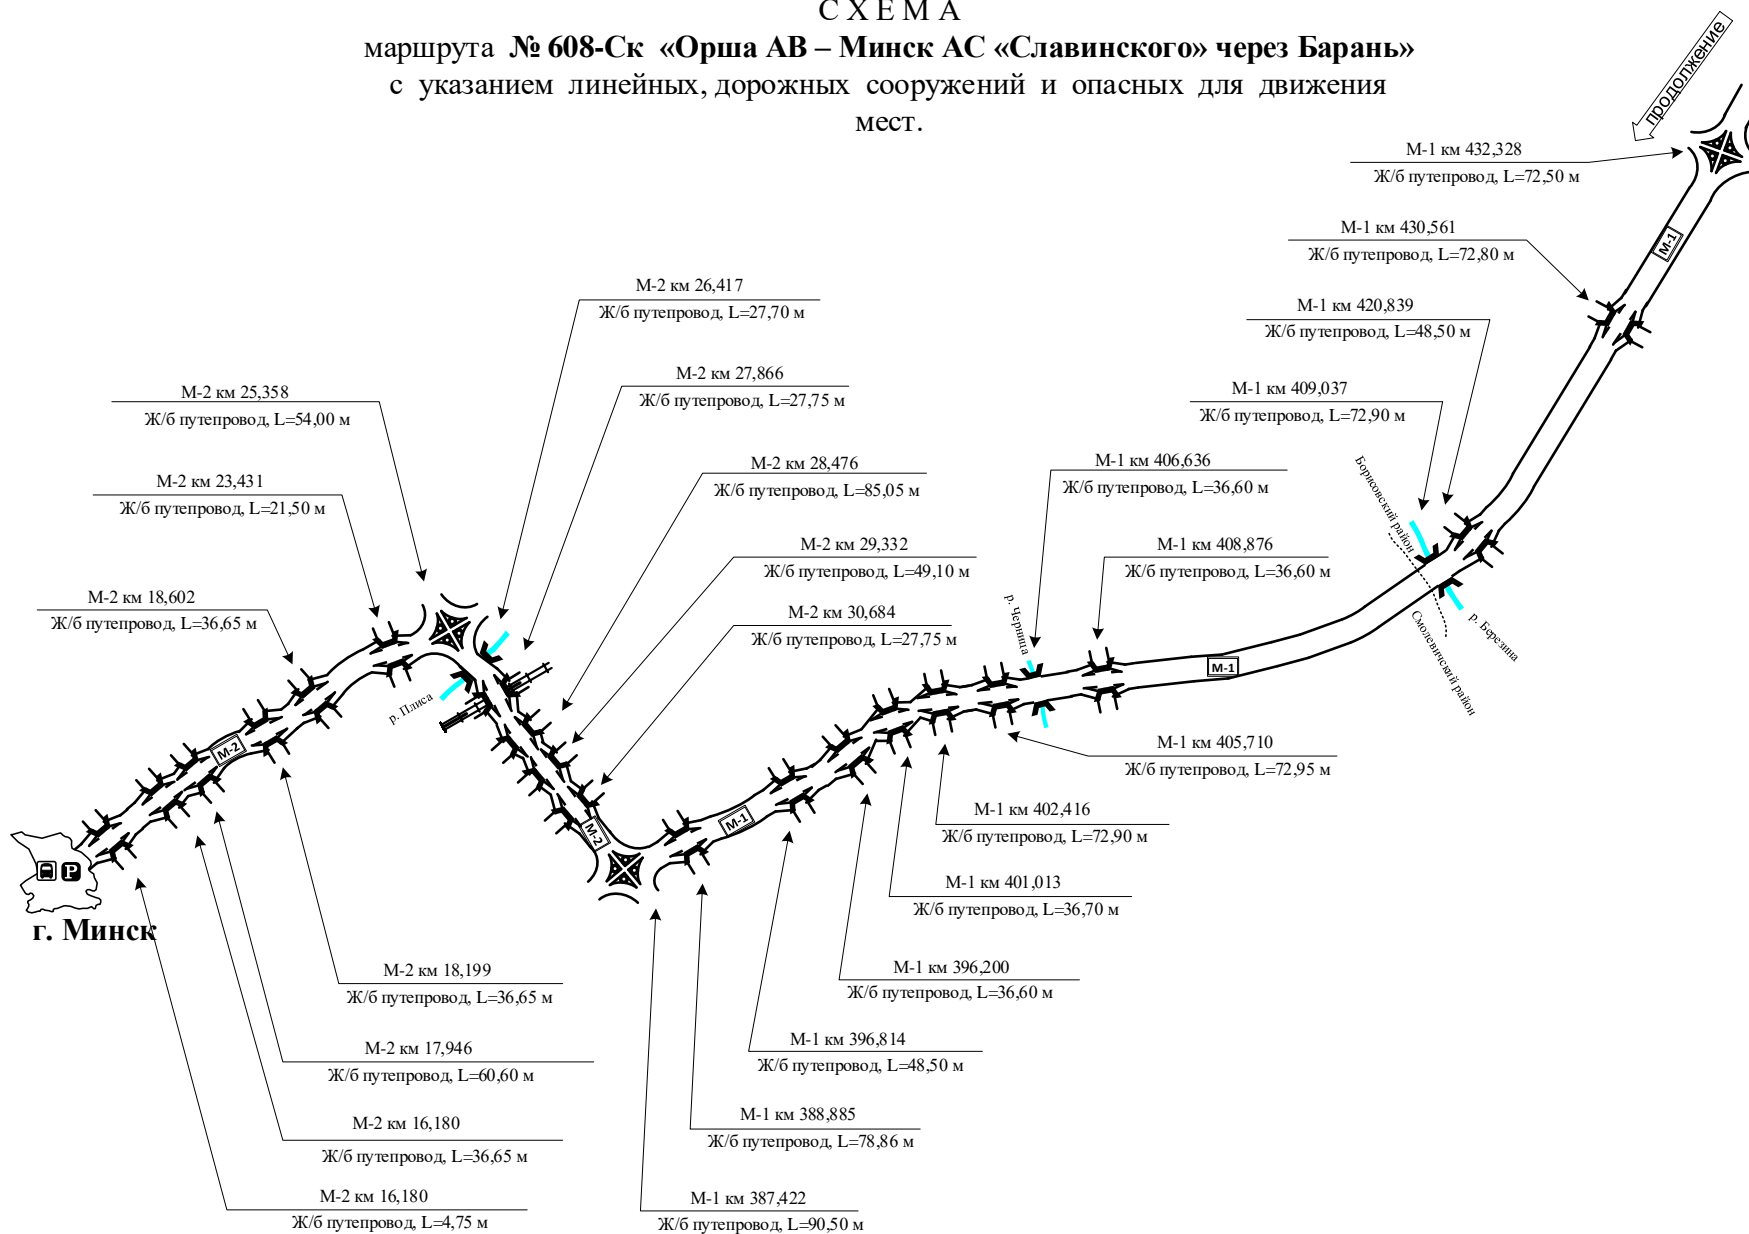

С Х Е М А
 маршрута № 608-Ск «Орша АВ – Минск АС «Славинского» через Барань» с
 указанием линейных, дорожных сооружений и опасных для движения мест.

СХЕМА
маршрута № 608-Ск «Орша АВ – Минск АС «Славинского» через Барань» с
указанием линейных, дорожных сооружений и опасных для движения мест.

Схема движения по территории г. Барань

СХЕМА
маршрута № 608-Ск «Орша АВ – Минск АС «Славинского» через Барань» с
указанием линейных, дорожных сооружений и опасных для движения мест.
Схема движения по территории г. п. Коханово

СХЕМА
маршрута № 608-Ск «Орша АВ – Минск АС «Славинского»
через Барань» с указанием линейных, дорожных сооружений и
опасных для движения мест.

Схема движения по территории г. Минска