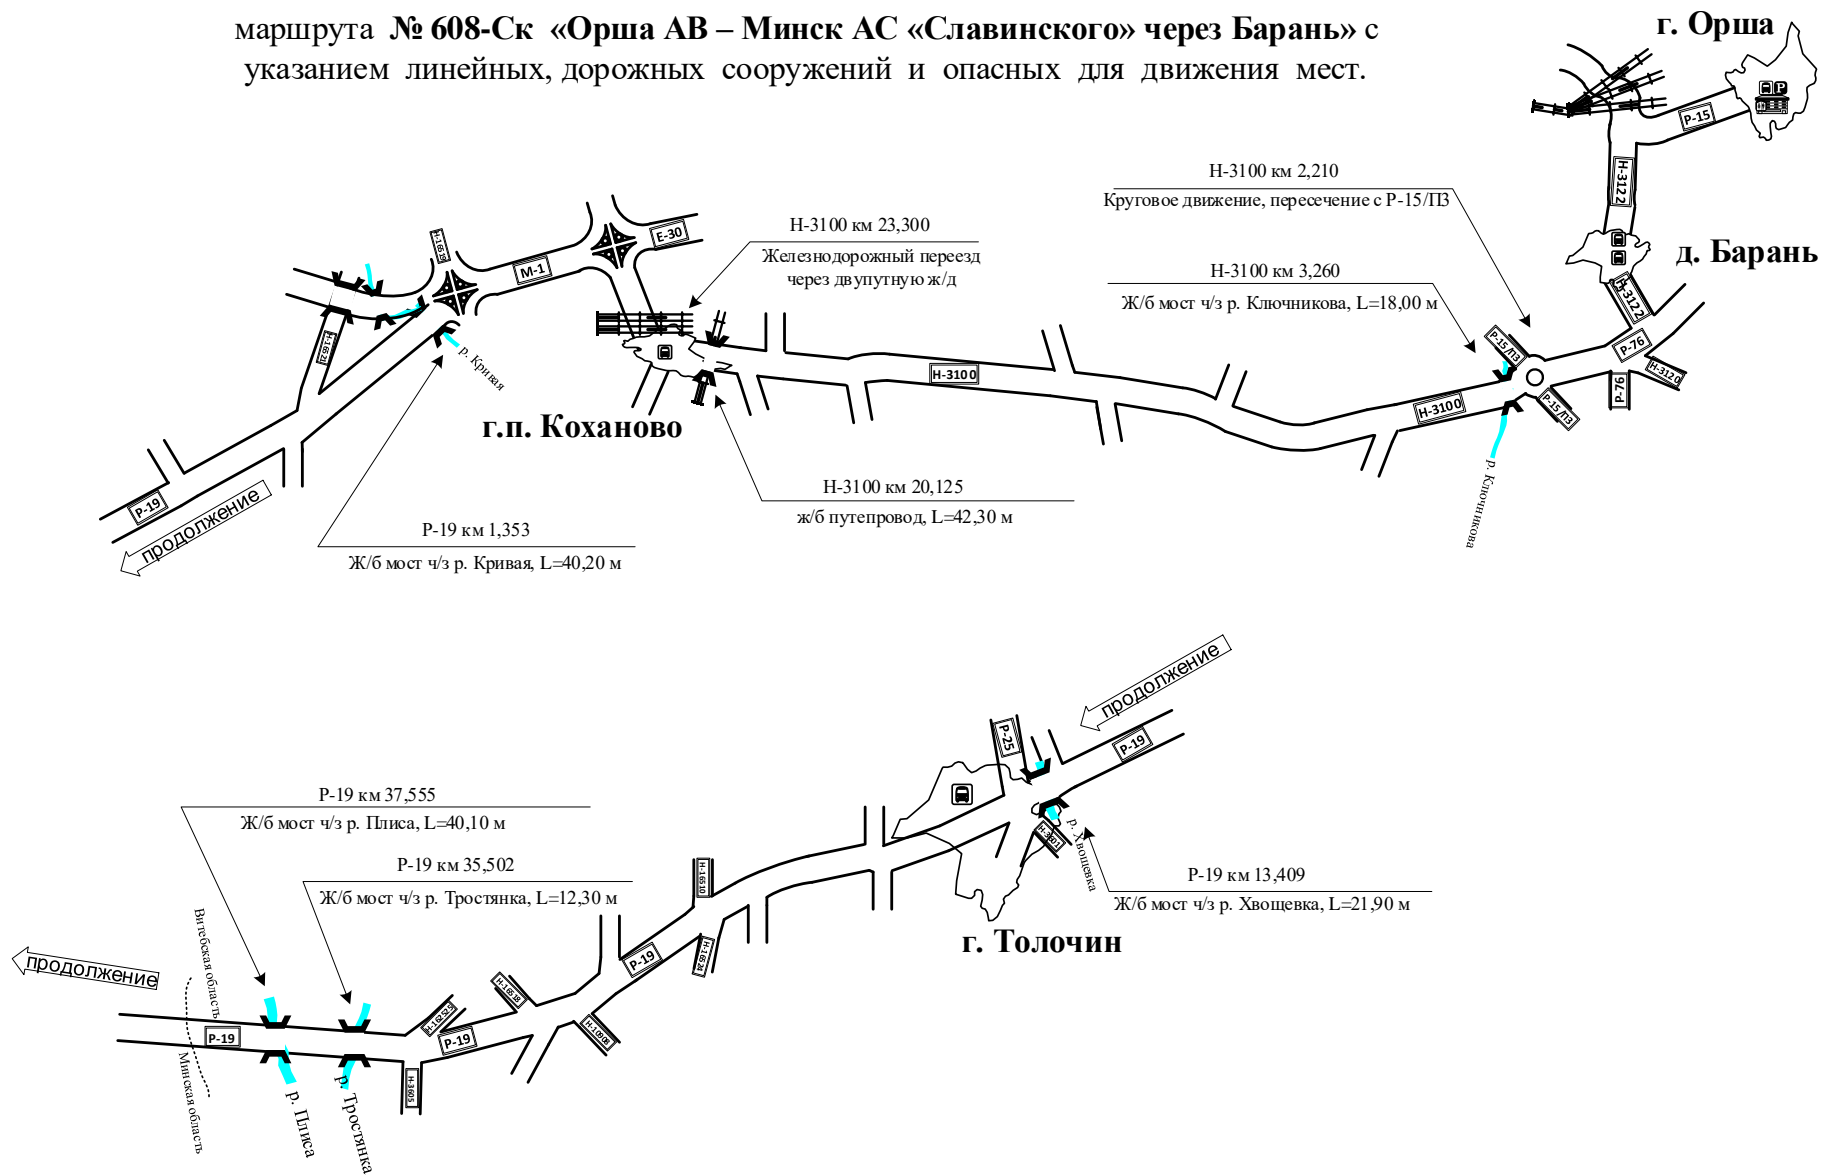

С Х Е М А
 маршрута № 608-Ск «Орша АВ – Минск АС «Славинского» через Барань» с
 указанием линейных, дорожных сооружений и опасных для движения мест.

СХЕМА
маршрута № 608-Ск «Орша АВ – Минск АС «Славинского» через Барань» с
указанием линейных, дорожных сооружений и опасных для движения мест.

Схема движения по территории г. Барань

СХЕМА
маршрута № 608-Ск «Орша АВ – Минск АС «Славинского» через Барань» с
указанием линейных, дорожных сооружений и опасных для движения мест.
Схема движения по территории г. п. Коханово

СХЕМА
маршрута № 608-Ск «Орша АВ – Минск АС «Славинского»
через Барань» с указанием линейных, дорожных сооружений и
опасных для движения мест.

Схема движения по территории г. Минска