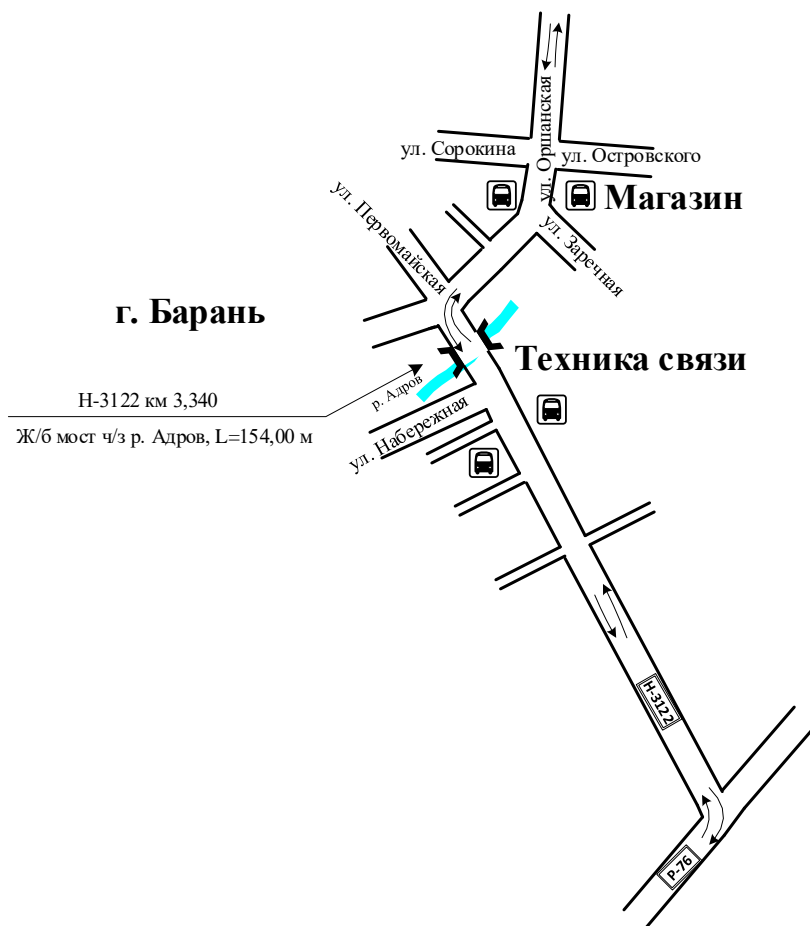

С Х Е М А
 маршрута № 608-Ск «Орша АВ – Минск АС «Славинского» через Барань» с
 указанием линейных, дорожных сооружений и опасных для движения мест.

СХЕМА
маршрута № 608-Ск «Орша АВ – Минск АС «Славинского» через Барань» с
указанием линейных, дорожных сооружений и опасных для движения мест.

Схема движения по территории г. Барань

СХЕМА
маршрута № 608-Ск «Орша АВ – Минск АС «Славинского» через Барань» с
указанием линейных, дорожных сооружений и опасных для движения мест.
Схема движения по территории г. п. Коханово

СХЕМА

маршрута № 608-Ск «Орша АВ – Минск АС «Славинского» через Барань» с
указанием линейных, дорожных сооружений и опасных для движения мест.

Схема движения по территории г. Толочин

СХЕМА
маршрута № 608-Ск «Орша АВ – Минск АС «Славинского» через Барань» с
указанием линейных, дорожных сооружений и опасных для движения мест.
Схема движения по территории г. Крупки