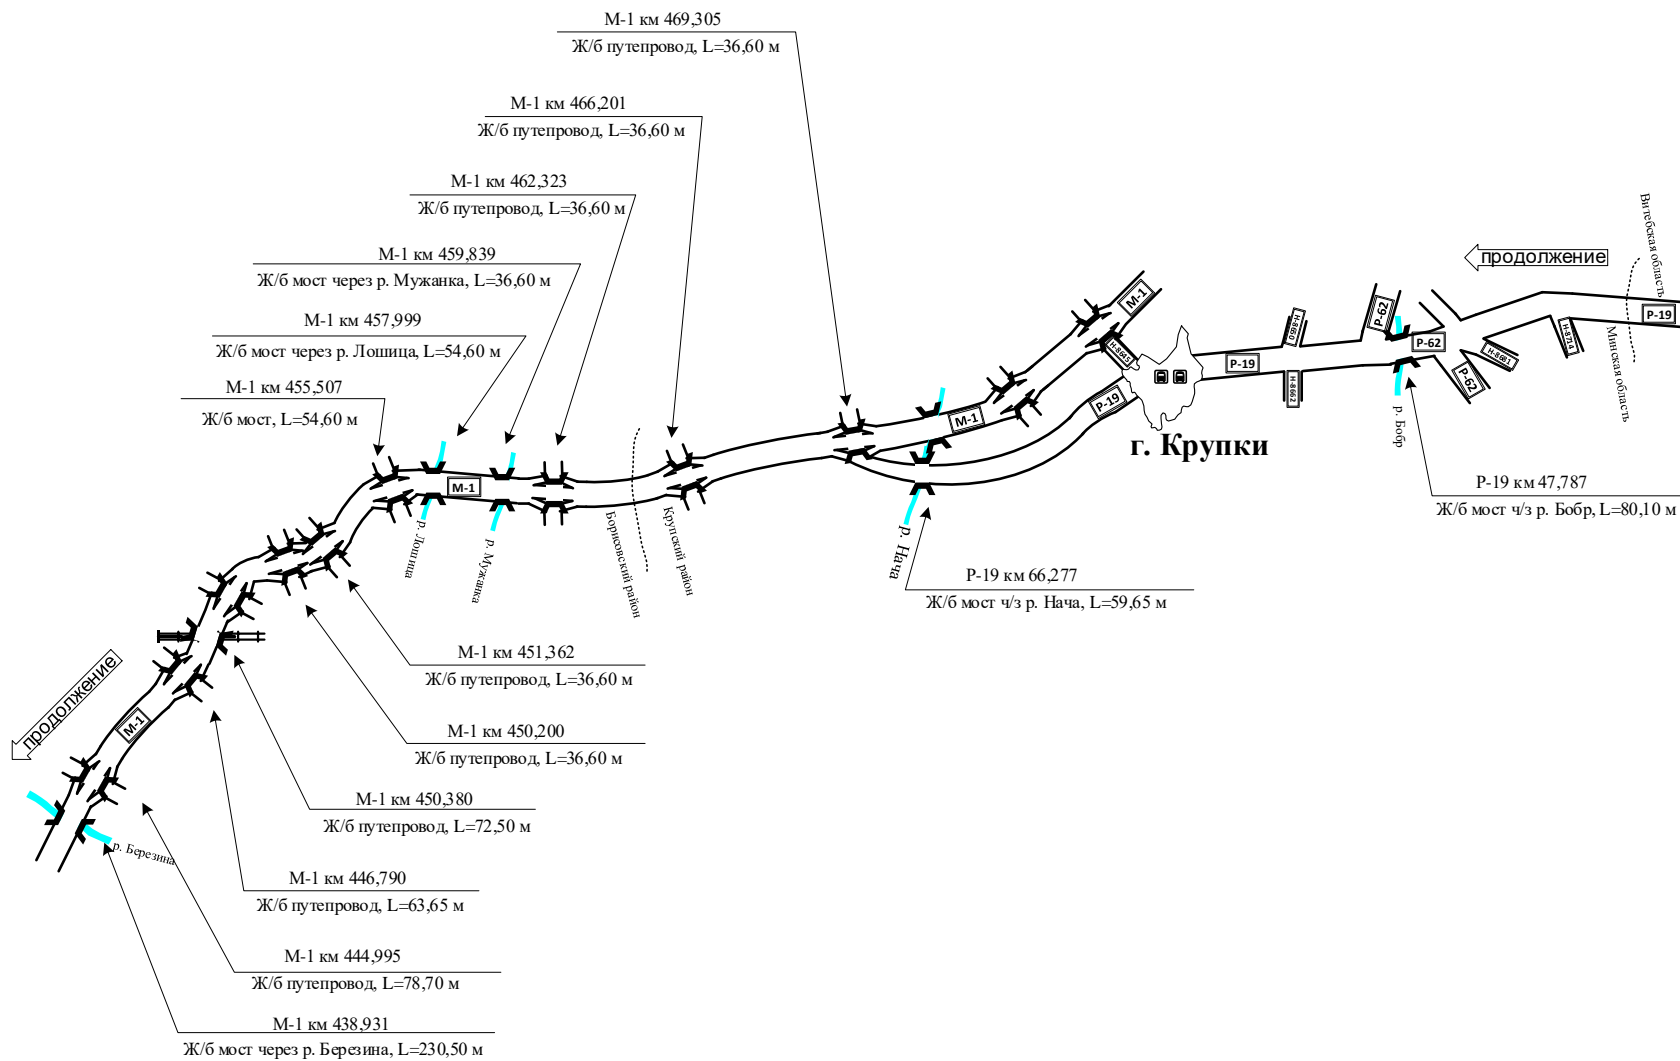

С Х Е М А
 маршрута № 608-Ск «Орша АВ – Минск АС «Славинского» через Барань» с
 указанием линейных, дорожных сооружений и опасных для движения мест.

СХЕМА
маршрута № 608-Ск «Орша АВ – Минск АС «Славинского» через Барань» с
указанием линейных, дорожных сооружений и опасных для движения мест.

Схема движения по территории г. Барань

СХЕМА
маршрута № 608-Ск «Орша АВ – Минск АС «Славинского» через Барань» с
указанием линейных, дорожных сооружений и опасных для движения мест.
Схема движения по территории г. п. Коханово

СХЕМА
маршрута № 608-Ск «Орша АВ – Минск АС «Славинского»
через Барань» с указанием линейных, дорожных сооружений и
опасных для движения мест.

Схема движения по территории г. Минска