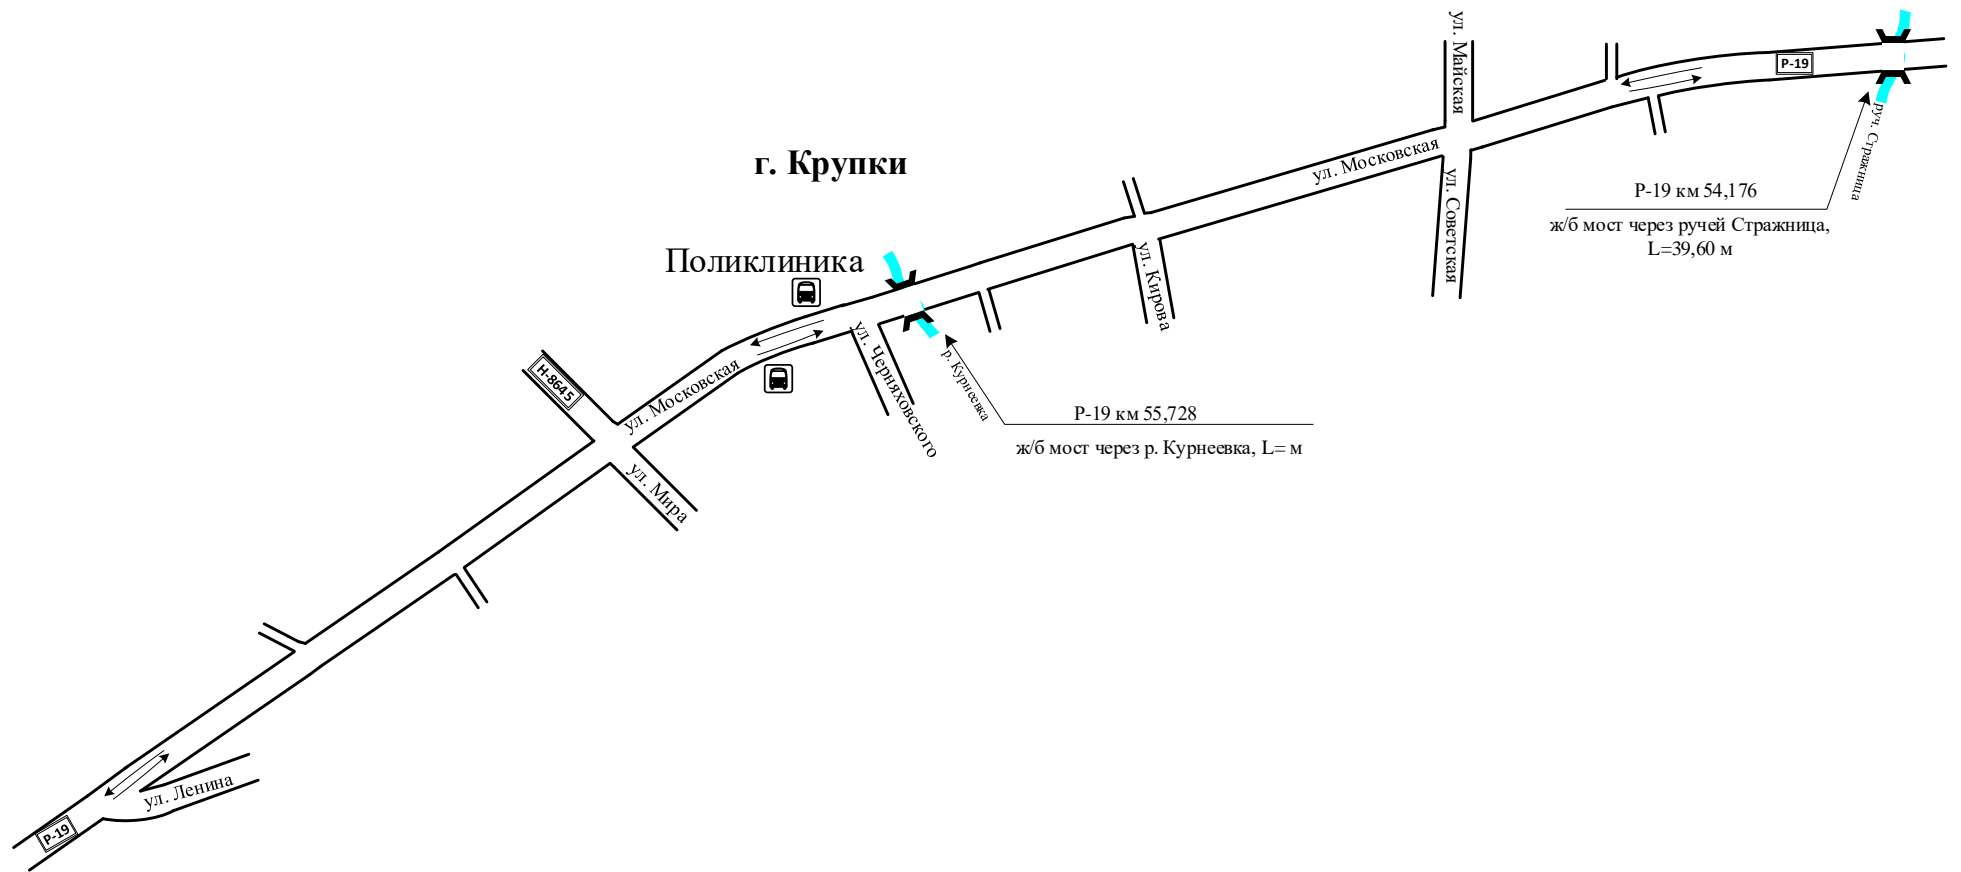

С Х Е М А
 маршрута № 608-Ск «Орша АВ – Минск АС «Славинского» через Барань» с
 указанием линейных, дорожных сооружений и опасных для движения мест.

СХЕМА
маршрута № 608-Ск «Орша АВ – Минск АС «Славинского» через Барань» с
указанием линейных, дорожных сооружений и опасных для движения мест.

Схема движения по территории г. Барань

СХЕМА
маршрута № 608-Ск «Орша АВ – Минск АС «Славинского» через Барань» с
указанием линейных, дорожных сооружений и опасных для движения мест.
Схема движения по территории г. п. Коханово

СХЕМА

маршрута № 608-Ск «Орша АВ – Минск АС «Славинского» через Барань» с
указанием линейных, дорожных сооружений и опасных для движения мест.

Схема движения по территории г. Толочин

СХЕМА
маршрута № 608-Ск «Орша АВ – Минск АС «Славинского» через Барань» с
указанием линейных, дорожных сооружений и опасных для движения мест.
Схема движения по территории г. Крупки

СХЕМА
маршрута № 608-Ск «Орша АВ – Минск АС «Славинского»
через Барань» с указанием линейных, дорожных сооружений и
опасных для движения мест.

Схема движения по территории г. Минска