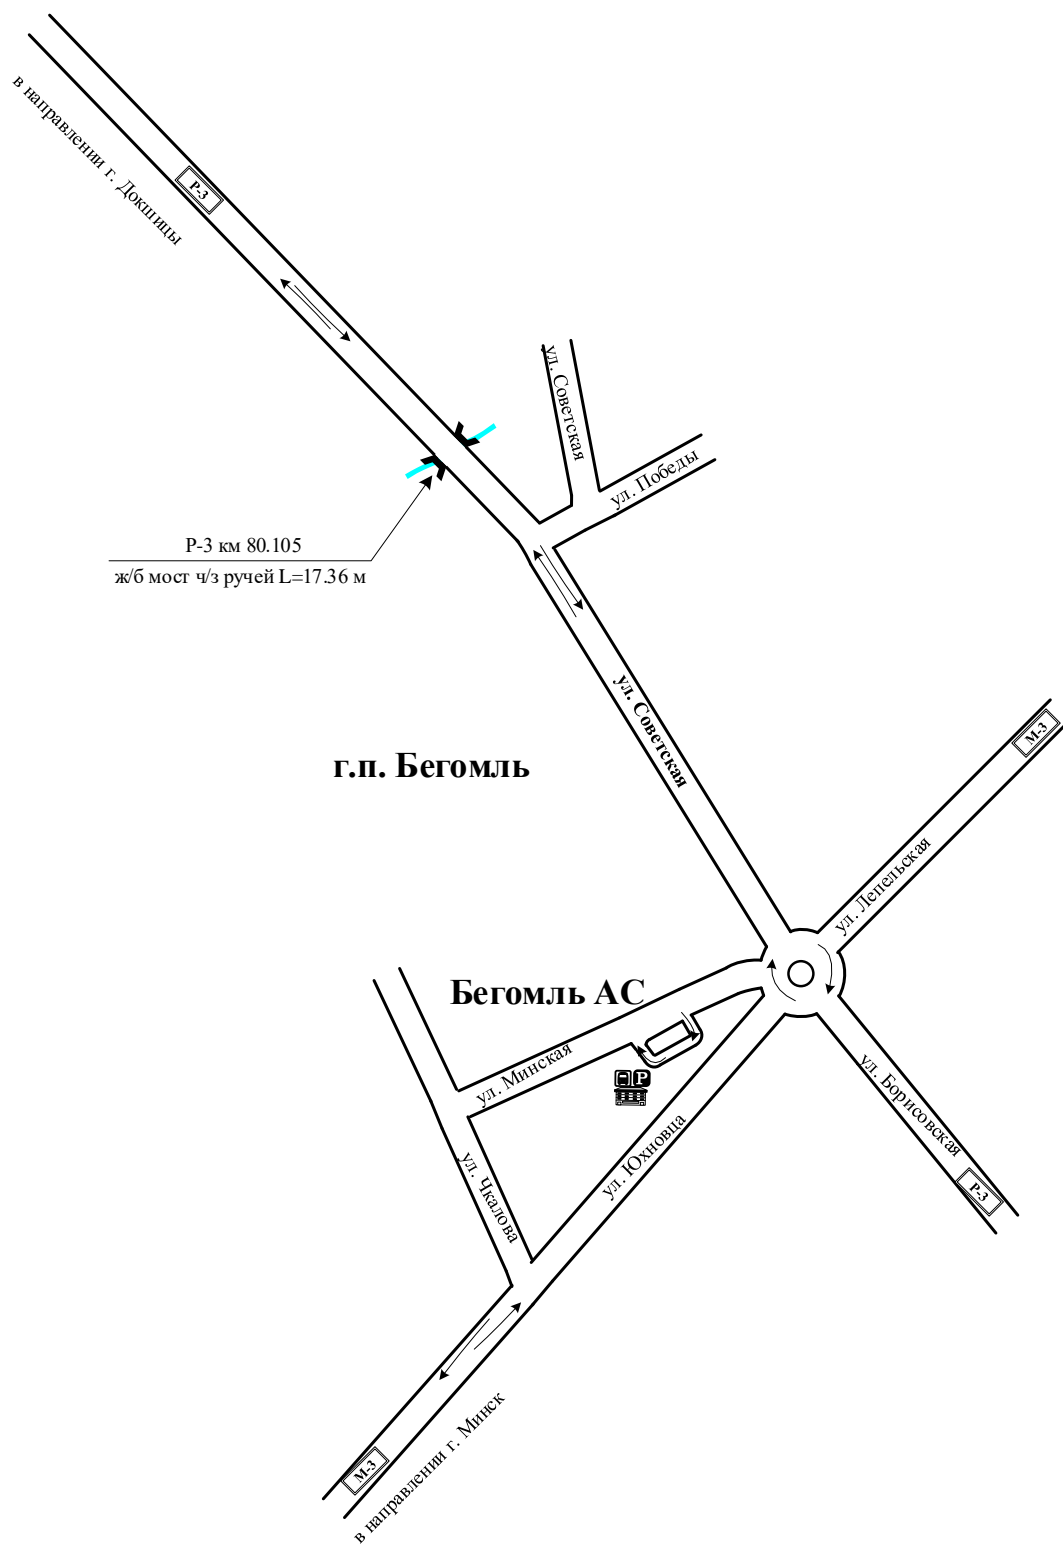

С Х Е М А
маршрута №563-Ск «Новополоцк АВ – Минск АС
«Юго- Западная»
 с указанием линейных, дорожных сооружений и
 опасных для движения мест. **Новополоцк АВ**

СХЕМА

маршрута №563-Ск «Новополоцк АВ – Минск АС «Юго-Западная»
с указанием линейных, дорожных сооружений и опасных для движения мест.

СХЕМА
маршрута №563-Ск Новополоцк АВ – Минск АС «Юго- Западная»
 с указанием линейных, дорожных сооружений и опасных для движения мест.
Схема проезда по территории г. Минск

СХЕМА
маршрута №563-Ск Новополоцк АВ – Минск АС «Юго- Западная»
с указанием линейных, дорожных сооружений и опасных для движения мест.
Схема проезда по территории г.п. Бегомль

СХЕМА
маршрута №563-Ск Новополоцк АВ – Минск АС «Юго- Западная» с
указанием линейных, дорожных сооружений и опасных для движения мест.
Схема проезда по территории г. Новополоцк

СХЕМА
маршрута №563-Ск Новополоцк АВ – Минск АС «Юго- Западная»
с указанием линейных, дорожных сооружений и опасных для движения мест.
Схема проезда по территории д. Сорочино