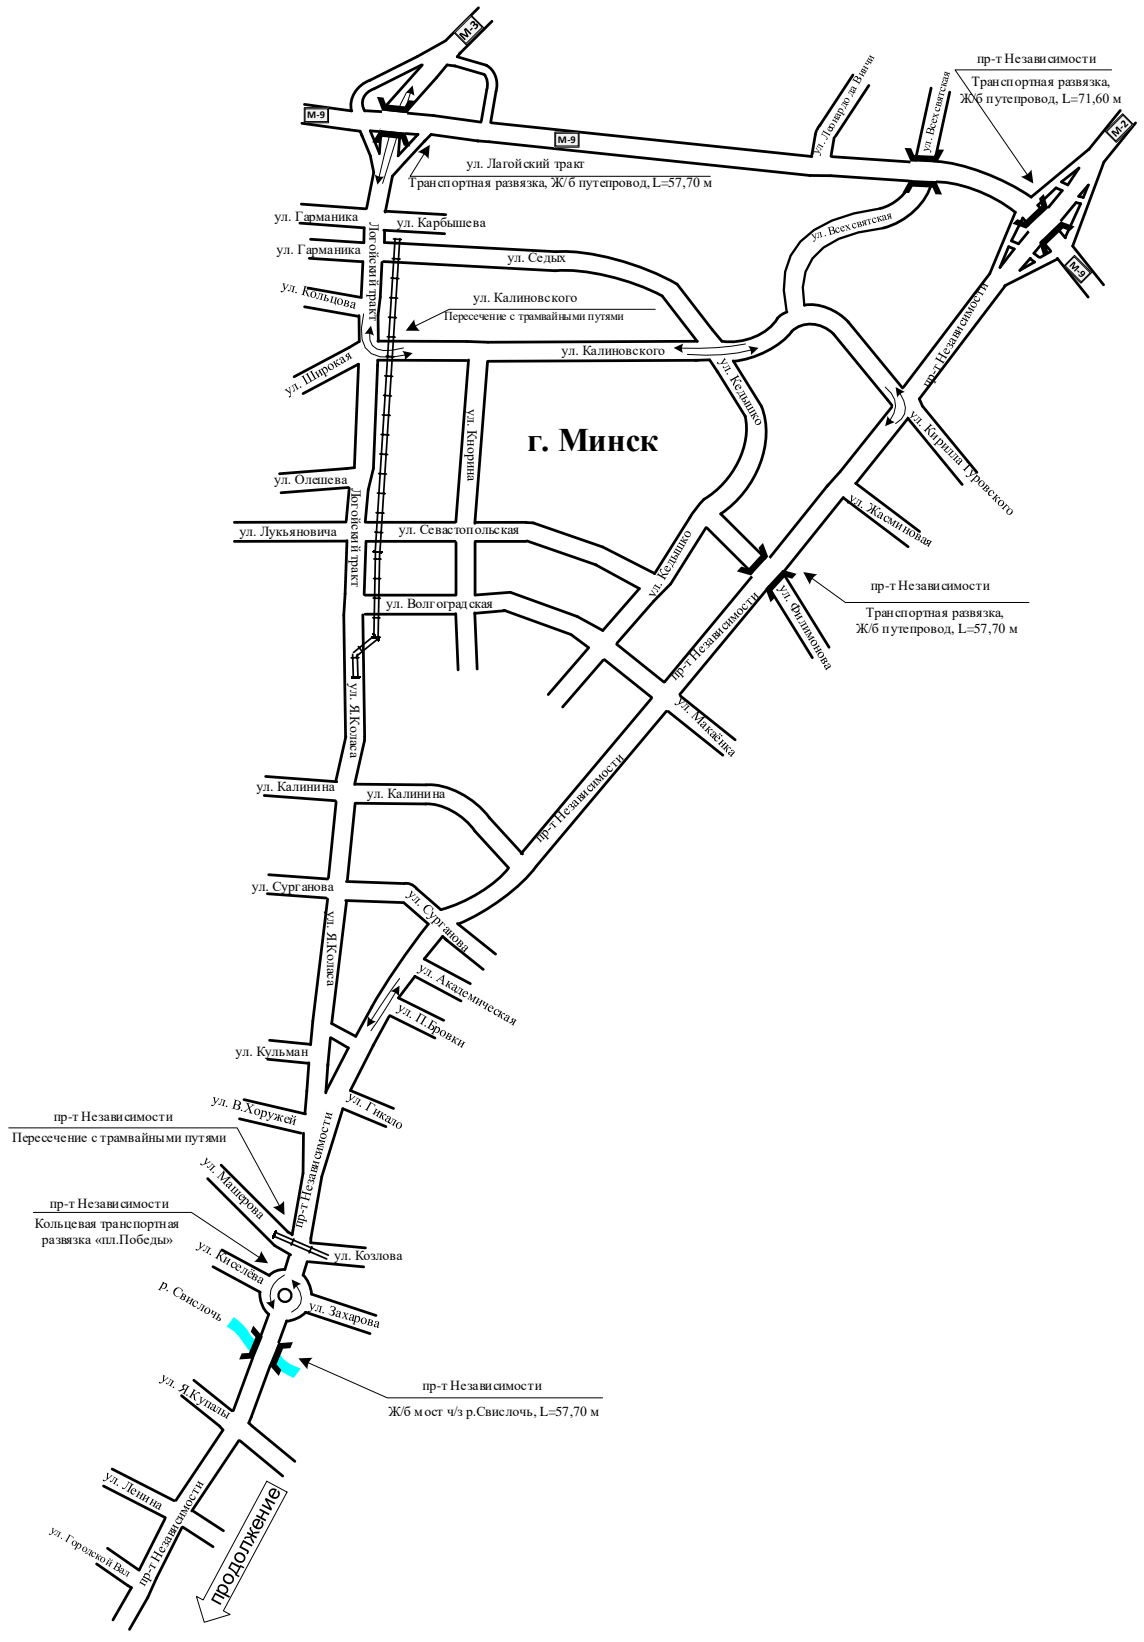

С Х Е М А
маршрута №563-Ск «Новополоцк АВ – Минск АС
«Юго- Западная»
 с указанием линейных, дорожных сооружений и
 опасных для движения мест. **Новополоцк АВ**

СХЕМА

маршрута №563-Ск «Новополоцк АВ – Минск АС «Юго-Западная»
с указанием линейных, дорожных сооружений и опасных для движения мест.

СХЕМА
маршрута №563-Ск Новополоцк АВ – Минск АС «Юго- Западная»
 с указанием линейных, дорожных сооружений и опасных для движения мест.
Схема проезда по территории г. Минск

СХЕМА
маршрута №563-Ск Новополоцк АВ – Минск АС «Юго- Западная»
с указанием линейных, дорожных сооружений и опасных для движения мест.
Схема проезда по территории г.п. Бегомль

СХЕМА
маршрута №563-Ск Новополоцк АВ – Минск АС «Юго- Западная» с
указанием линейных, дорожных сооружений и опасных для движения мест.
Схема проезда по территории г. Новополоцк

СХЕМА
маршрута №563-Ск Новополоцк АВ – Минск АС «Юго- Западная»
с указанием линейных, дорожных сооружений и опасных для движения мест.
Схема проезда по территории д. Сорочино