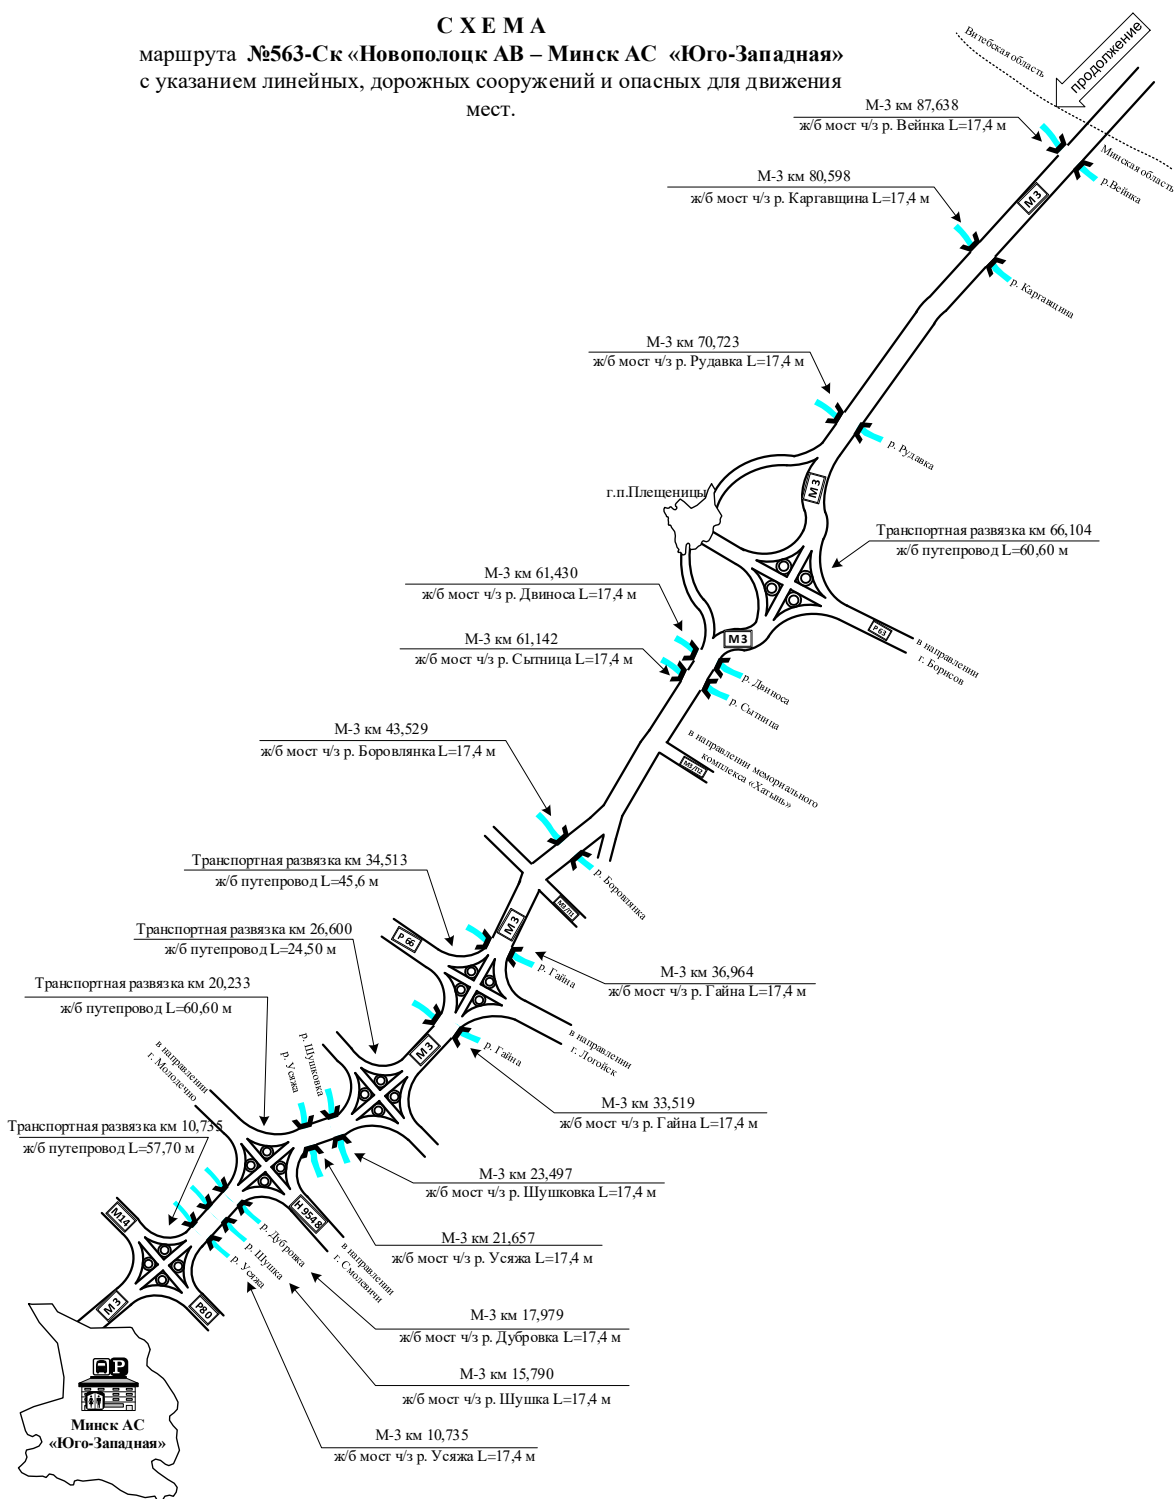

С Х Е М А
маршрута №563-Ск «Новополоцк АВ – Минск АС
«Юго- Западная»
 с указанием линейных, дорожных сооружений и
 опасных для движения мест. **Новополоцк АВ**

СХЕМА

маршрута №563-Ск «Новополоцк АВ – Минск АС «Юго-Западная»
с указанием линейных, дорожных сооружений и опасных для движения мест.

СХЕМА
маршрута №563-Ск Новополоцк АВ – Минск АС «Юго- Западная»
 с указанием линейных, дорожных сооружений и опасных для движения мест.
Схема проезда по территории г. Минск

СХЕМА
маршрута №563-Ск Новополоцк АВ – Минск АС «Юго- Западная»
с указанием линейных, дорожных сооружений и опасных для движения мест.
Схема проезда по территории г.п. Бегомль

СХЕМА
маршрута №563-Ск Новополоцк АВ – Минск АС «Юго- Западная» с
указанием линейных, дорожных сооружений и опасных для движения мест.
Схема проезда по территории г. Новополоцк

СХЕМА
маршрута №563-Ск Новополоцк АВ – Минск АС «Юго- Западная»
с указанием линейных, дорожных сооружений и опасных для движения мест.
Схема проезда по территории д. Сорочино