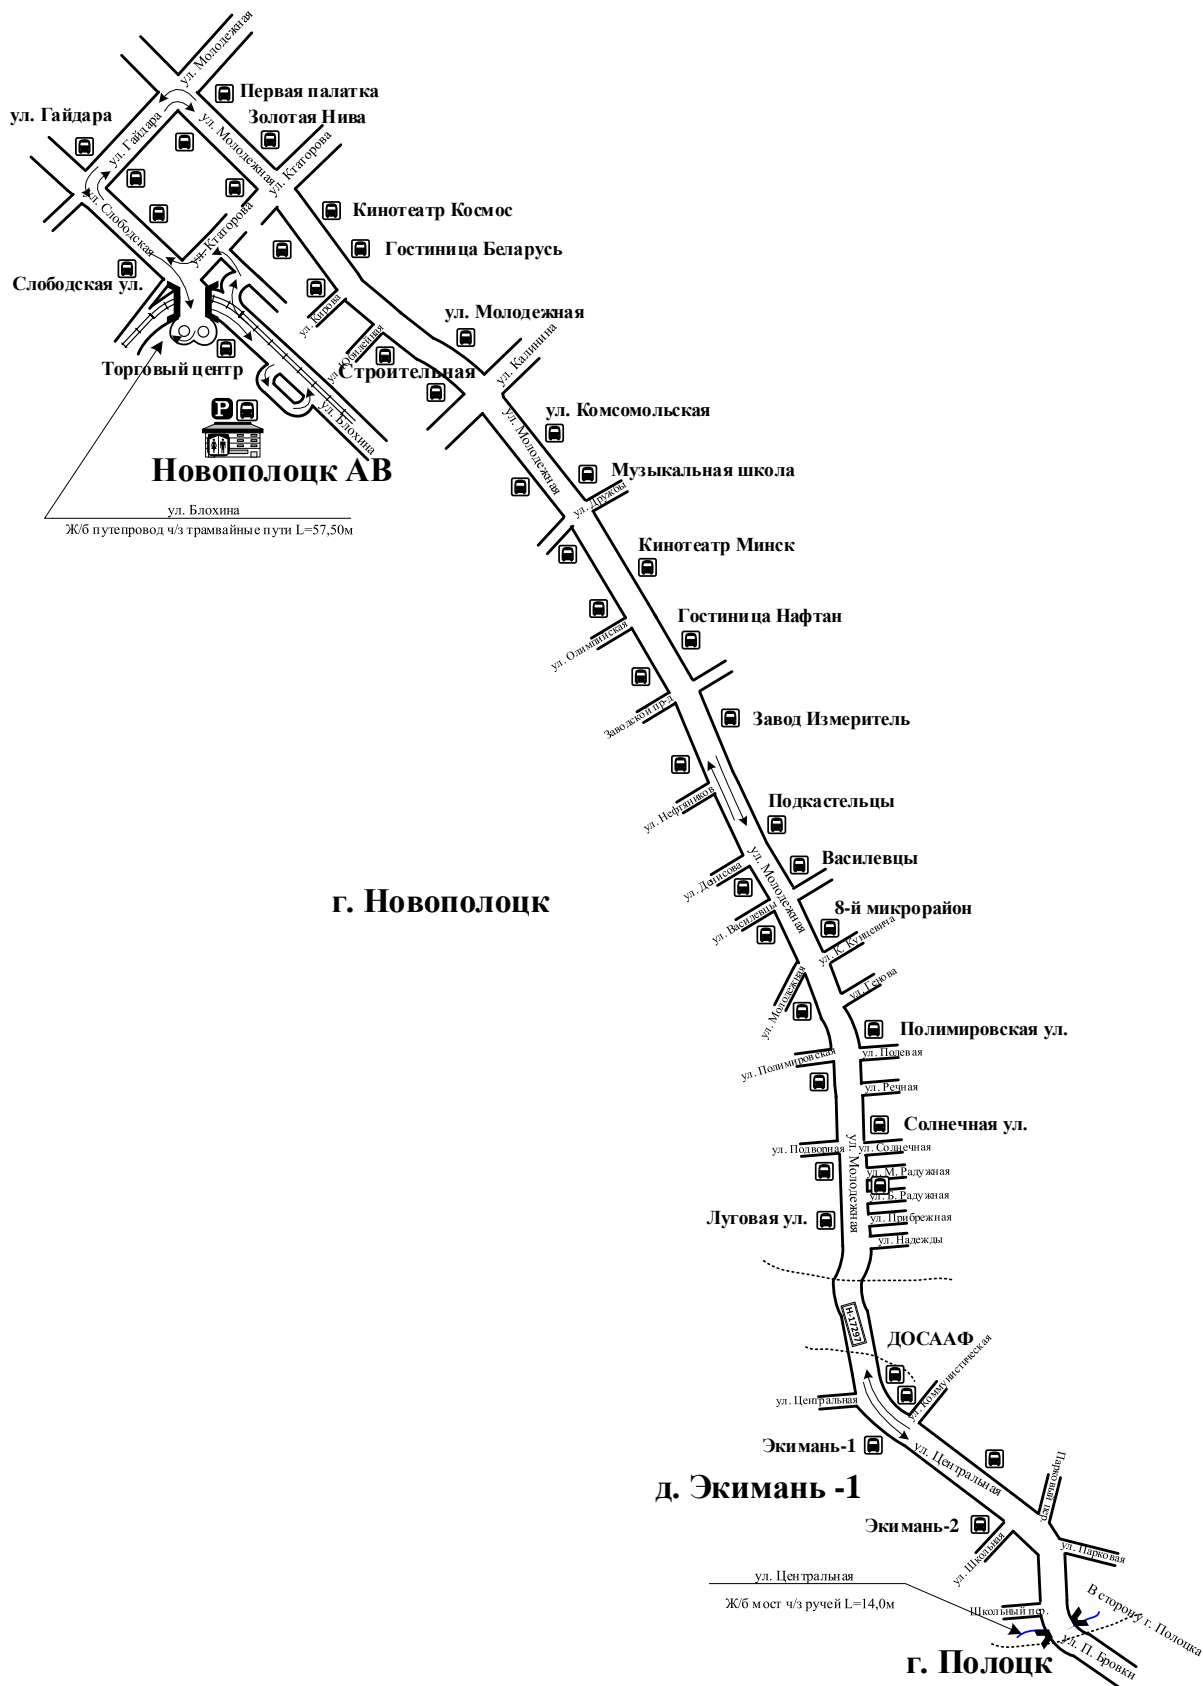

С Х Е М А
маршрута №563-Ск «Новополоцк АВ – Минск АС
«Юго- Западная»
 с указанием линейных, дорожных сооружений и
 опасных для движения мест. **Новополоцк АВ**

СХЕМА

маршрута №563-Ск «Новополоцк АВ – Минск АС «Юго-Западная»
с указанием линейных, дорожных сооружений и опасных для движения мест.

СХЕМА
маршрута №563-Ск Новополоцк АВ – Минск АС «Юго- Западная»
 с указанием линейных, дорожных сооружений и опасных для движения мест.
Схема проезда по территории г. Минск

СХЕМА
маршрута №563-Ск Новополоцк АВ – Минск АС «Юго- Западная»
с указанием линейных, дорожных сооружений и опасных для движения мест.
Схема проезда по территории г.п. Бегомль

СХЕМА
маршрута №563-Ск Новополоцк АВ – Минск АС «Юго- Западная» с
указанием линейных, дорожных сооружений и опасных для движения мест.
Схема проезда по территории г. Новополоцк

СХЕМА
маршрута №563-Ск Новополоцк АВ – Минск АС «Юго- Западная»
с указанием линейных, дорожных сооружений и опасных для движения мест.
Схема проезда по территории д. Сорочино