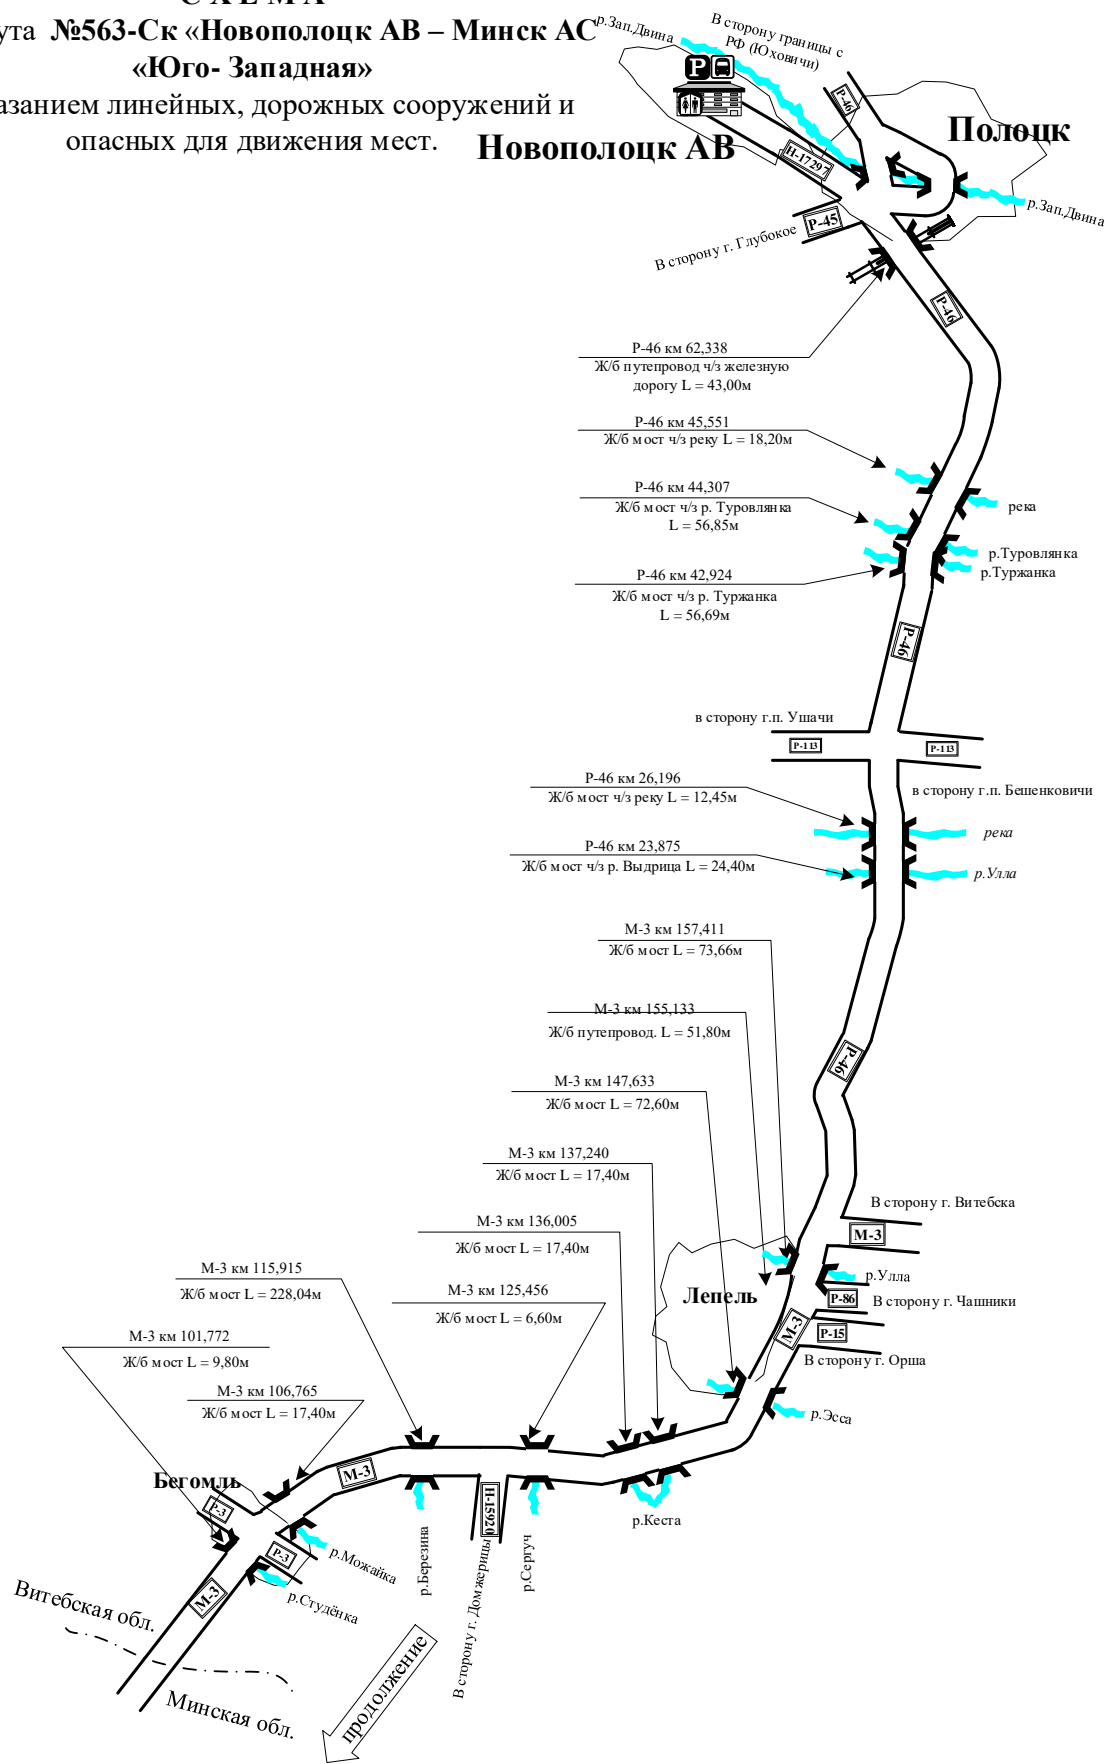

С Х Е М А
маршрута №563-Ск «Новополоцк АВ – Минск АС
«Юго- Западная»
 с указанием линейных, дорожных сооружений и
 опасных для движения мест. **Новополоцк АВ**

СХЕМА

маршрута №563-Ск «Новополоцк АВ – Минск АС «Юго-Западная»
с указанием линейных, дорожных сооружений и опасных для движения мест.

СХЕМА
маршрута №563-Ск Новополоцк АВ – Минск АС «Юго- Западная»
 с указанием линейных, дорожных сооружений и опасных для движения мест.
Схема проезда по территории г. Минск

СХЕМА
маршрута №563-Ск Новополоцк АВ – Минск АС «Юго- Западная»
с указанием линейных, дорожных сооружений и опасных для движения мест.
Схема проезда по территории г.п. Бегомль

СХЕМА
маршрута №563-Ск Новополоцк АВ – Минск АС «Юго- Западная» с
указанием линейных, дорожных сооружений и опасных для движения мест.
Схема проезда по территории г. Новополоцк

СХЕМА
маршрута №563-Ск Новополоцк АВ – Минск АС «Юго- Западная»
с указанием линейных, дорожных сооружений и опасных для движения мест.
Схема проезда по территории д. Сорочино