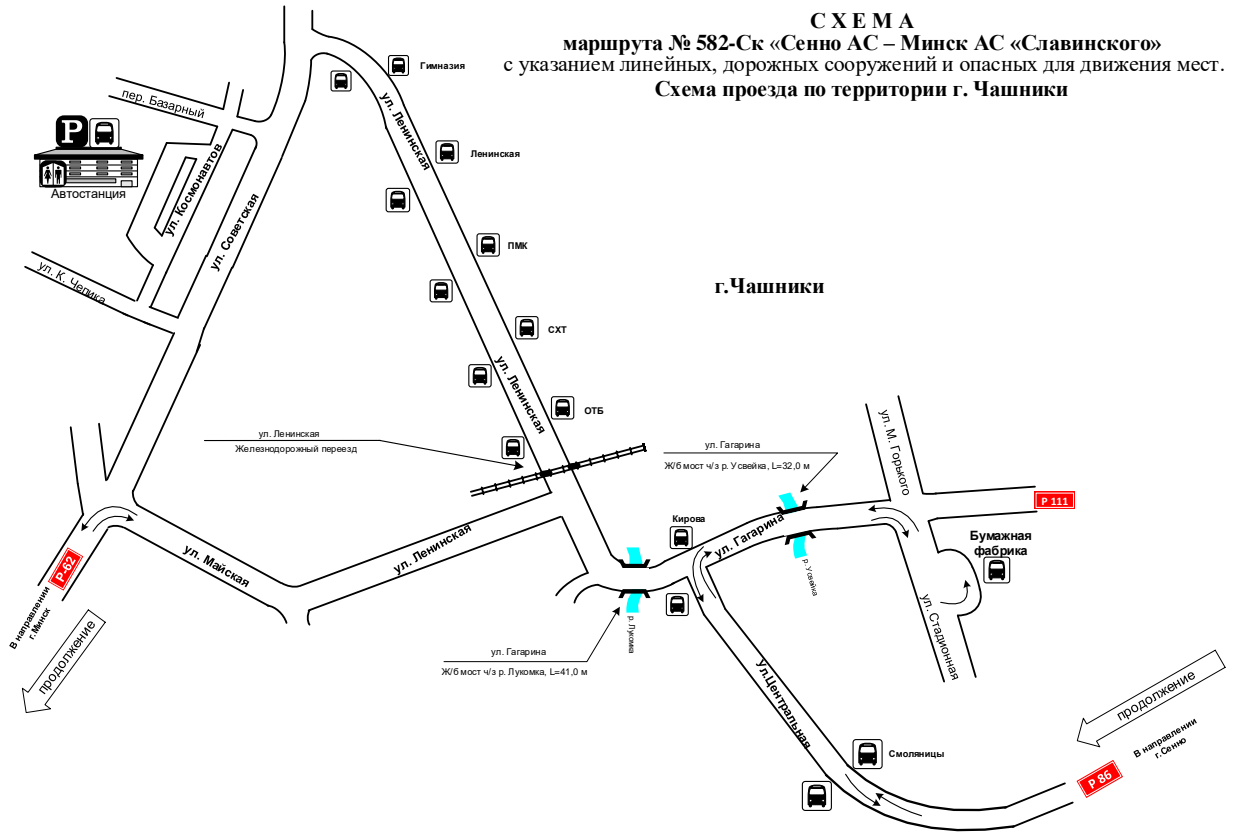

СХЕМА
маршрута № 582-Ск «Сенно АС – Минск АС «Славинского»
 с указанием линейных, дорожных сооружений и опасных для движения мест.

СХЕМА
маршрута № 582-Ск «Сенно АС – Минск АС «Славинского»
 с указанием линейных, дорожных сооружений и опасных для движения мест.

С Х Е М А
маршрута № 582-Ск «Сенно АС – Минск АС «Славинского»
 с указанием линейных, дорожных сооружений и опасных для движения мест.

СХЕМА
маршрута № 582-Ск «Сенно АС – Минск АС «Славинского»
с указанием линейных, дорожных сооружений и опасных для движения мест.
Схема проезда по территории г.Сенно

СХЕМА
маршрута № 582-Ск «Сенно АС – Минск АС «Славинского»
с указанием линейных, дорожных сооружений и опасных для движения мест.
Схема проезда по территории г. Чашники

СХЕМА
маршрута № 582-Ск «Сенно АС – Минск АС «Славинского»

с указанием линейных, дорожных сооружений и опасных для движения мест.
Схема проезда по территории г.Минск

г. Минск

Станция метро
Борисовский тракт

АС «Славинского»