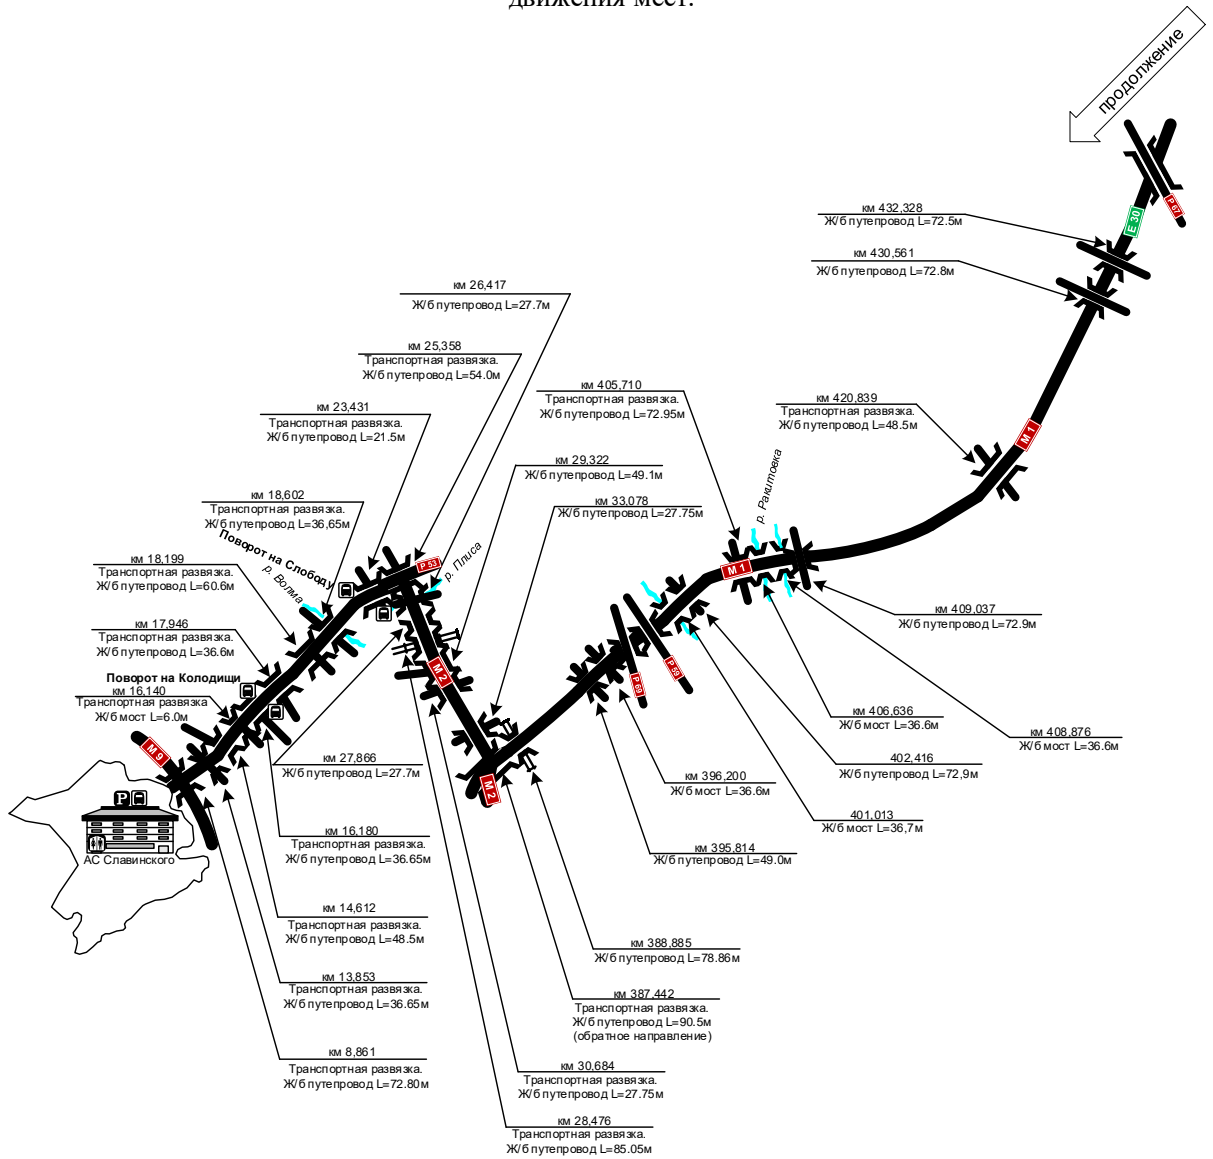

СХЕМА
маршрута № 582-Ск «Сенно АС – Минск АС «Славинского»
 с указанием линейных, дорожных сооружений и опасных для движения мест.

СХЕМА
маршрута № 582-Ск «Сенно АС – Минск АС «Славинского»
 с указанием линейных, дорожных сооружений и опасных для движения мест.

С Х Е М А
маршрута № 582-Ск «Сенно АС – Минск АС «Славинского»
 с указанием линейных, дорожных сооружений и опасных для движения мест.

СХЕМА
маршрута № 582-Ск «Сенно АС – Минск АС «Славинского»
с указанием линейных, дорожных сооружений и опасных для движения мест.
Схема проезда по территории г.Сенно

СХЕМА
маршрута № 582-Ск «Сенно АС – Минск АС «Славинского»
с указанием линейных, дорожных сооружений и опасных для движения мест.
Схема проезда по территории г. Чашники

СХЕМА
маршрута № 582-Ск «Сенно АС – Минск АС «Славинского»

с указанием линейных, дорожных сооружений и опасных для движения мест.
Схема проезда по территории г.Минск

г. Минск

Станция метро
Борисовский тракт

АС «Славинского»