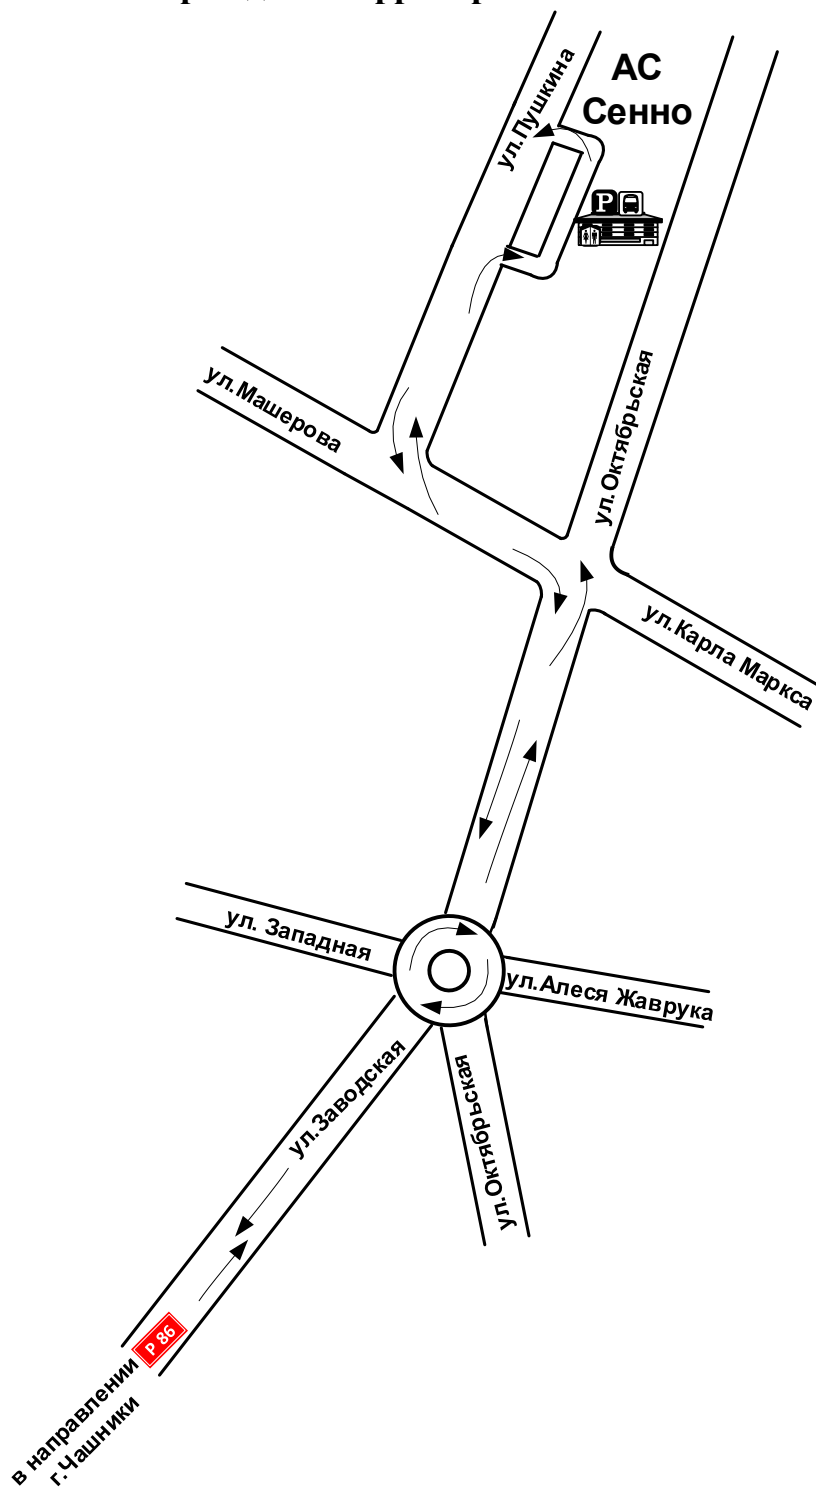

СХЕМА
маршрута № 582-Ск «Сенно АС – Минск АС «Славинского»
 с указанием линейных, дорожных сооружений и опасных для движения мест.

СХЕМА
маршрута № 582-Ск «Сенно АС – Минск АС «Славинского»
 с указанием линейных, дорожных сооружений и опасных для движения мест.

С Х Е М А
маршрута № 582-Ск «Сенно АС – Минск АС «Славинского»
 с указанием линейных, дорожных сооружений и опасных для движения мест.

СХЕМА
маршрута № 582-Ск «Сенно АС – Минск АС «Славинского»
с указанием линейных, дорожных сооружений и опасных для движения мест.
Схема проезда по территории г.Сенно

СХЕМА
маршрута № 582-Ск «Сенно АС – Минск АС «Славинского»
с указанием линейных, дорожных сооружений и опасных для движения мест.
Схема проезда по территории г. Чашники

СХЕМА
маршрута № 582-Ск «Сенно АС – Минск АС «Славинского»

с указанием линейных, дорожных сооружений и опасных для движения мест.
Схема проезда по территории г.Минск

г. Минск

Станция метро
Борисовский тракт

АС «Славинского»