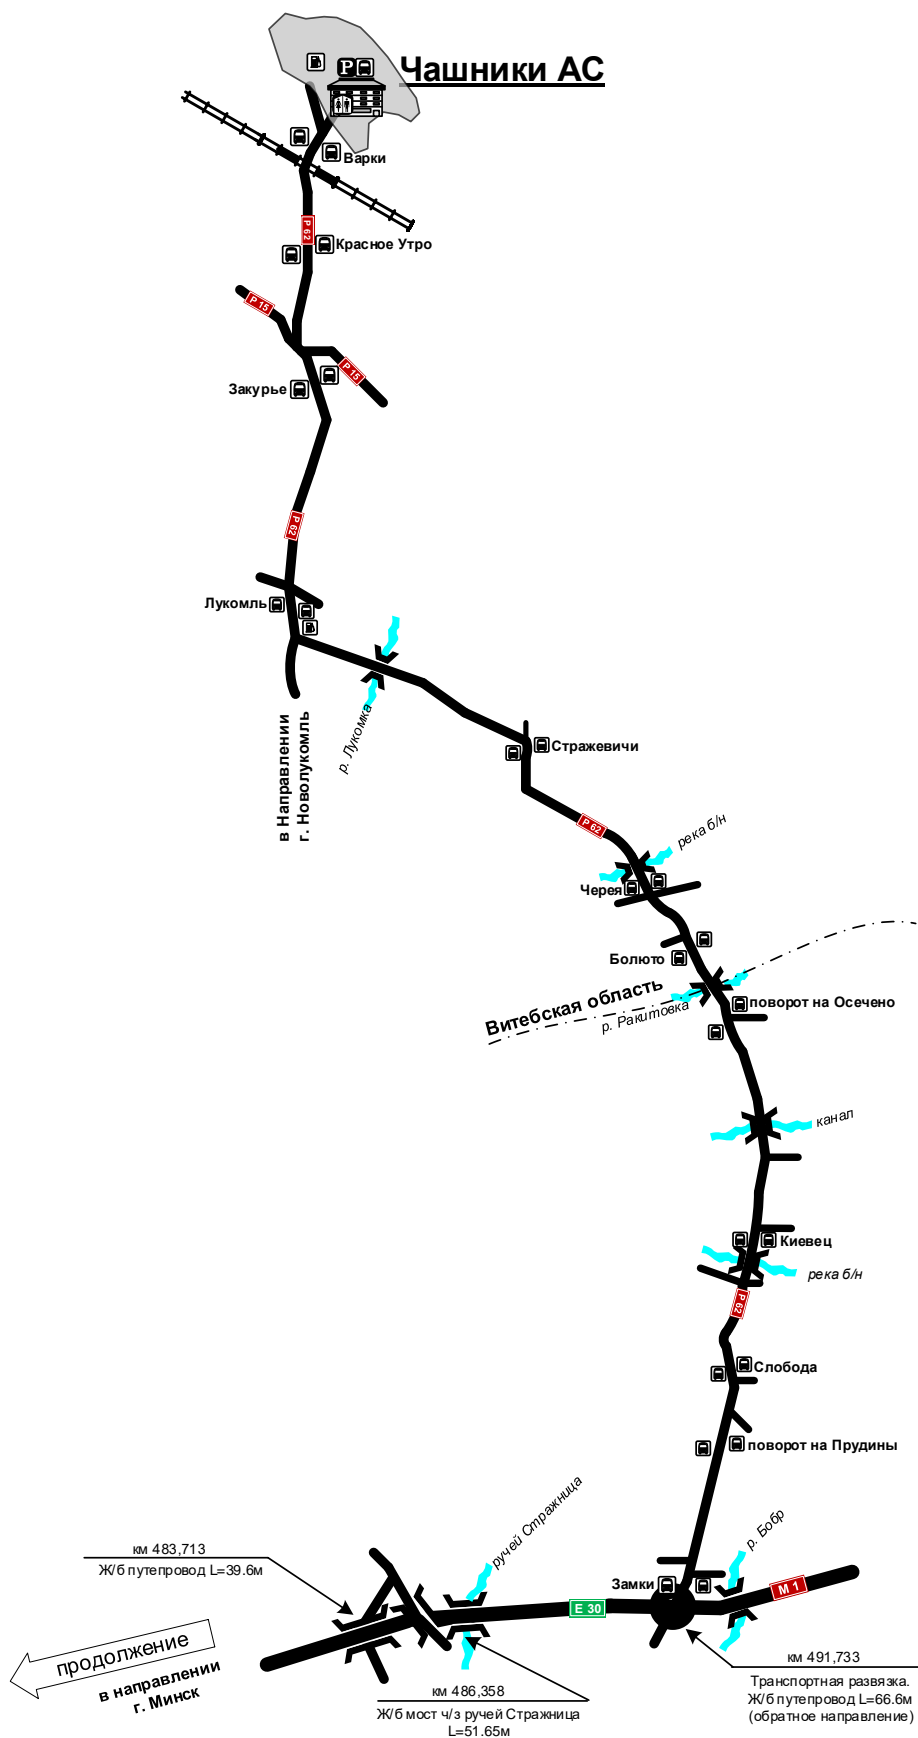

СХЕМА
маршрута № 582-Ск «Сенно АС – Минск АС «Славинского»
 с указанием линейных, дорожных сооружений и опасных для движения мест.

СХЕМА
маршрута № 582-Ск «Сенно АС – Минск АС «Славинского»
 с указанием линейных, дорожных сооружений и опасных для движения мест.

С Х Е М А
маршрута № 582-Ск «Сенно АС – Минск АС «Славинского»
 с указанием линейных, дорожных сооружений и опасных для движения мест.

СХЕМА
маршрута № 582-Ск «Сенно АС – Минск АС «Славинского»
с указанием линейных, дорожных сооружений и опасных для движения мест.
Схема проезда по территории г.Сенно

СХЕМА
маршрута № 582-Ск «Сенно АС – Минск АС «Славинского»
с указанием линейных, дорожных сооружений и опасных для движения мест.
Схема проезда по территории г. Чашники

СХЕМА
маршрута № 582-Ск «Сенно АС – Минск АС «Славинского»

с указанием линейных, дорожных сооружений и опасных для движения мест.
Схема проезда по территории г.Минск

г. Минск

Станция метро
Борисовский тракт

АС «Славинского»