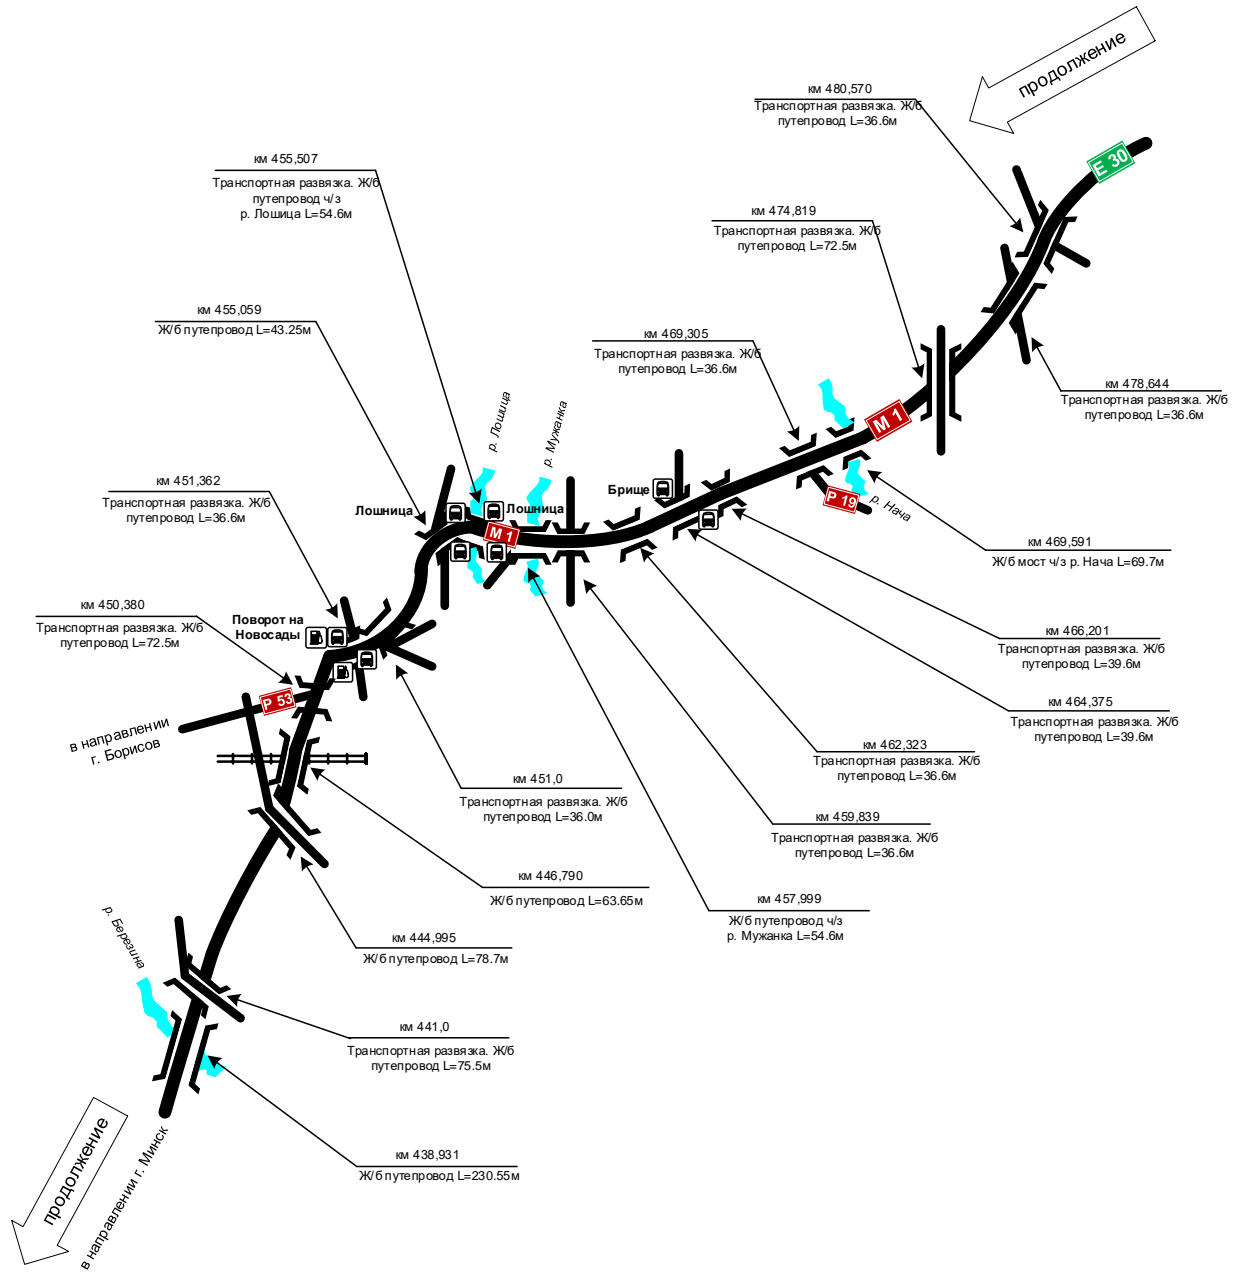

СХЕМА
маршрута № 582-Ск «Сенно АС – Минск АС «Славинского»
 с указанием линейных, дорожных сооружений и опасных для движения мест.

СХЕМА
маршрута № 582-Ск «Сенно АС – Минск АС «Славинского»
 с указанием линейных, дорожных сооружений и опасных для движения мест.

С Х Е М А
маршрута № 582-Ск «Сенно АС – Минск АС «Славинского»
 с указанием линейных, дорожных сооружений и опасных для движения мест.

СХЕМА
маршрута № 582-Ск «Сенно АС – Минск АС «Славинского»
с указанием линейных, дорожных сооружений и опасных для движения мест.
Схема проезда по территории г.Сенно

СХЕМА
маршрута № 582-Ск «Сенно АС – Минск АС «Славинского»
с указанием линейных, дорожных сооружений и опасных для движения мест.
Схема проезда по территории г. Чашники

СХЕМА
маршрута № 582-Ск «Сенно АС – Минск АС «Славинского»

с указанием линейных, дорожных сооружений и опасных для движения мест.
Схема проезда по территории г.Минск

г. Минск

Станция метро
Борисовский тракт

АС «Славинского»