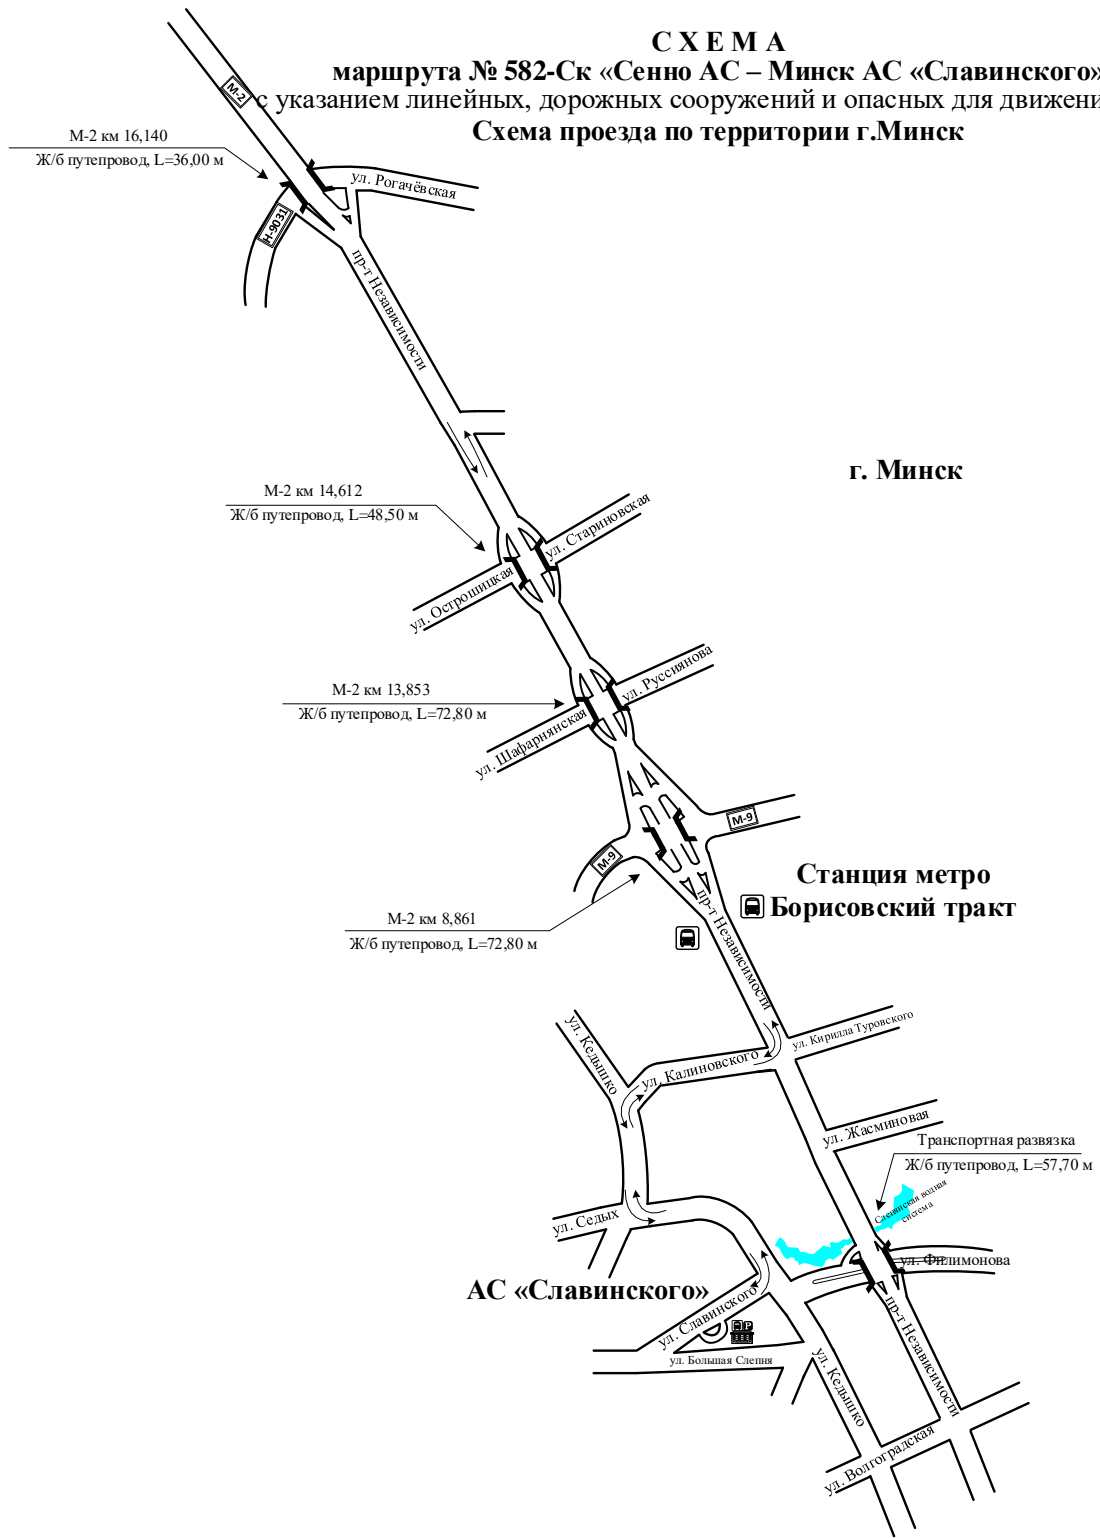

СХЕМА
маршрута № 582-Ск «Сенно АС – Минск АС «Славинского»
 с указанием линейных, дорожных сооружений и опасных для движения мест.

СХЕМА
маршрута № 582-Ск «Сенно АС – Минск АС «Славинского»
 с указанием линейных, дорожных сооружений и опасных для движения мест.

С Х Е М А
маршрута № 582-Ск «Сенно АС – Минск АС «Славинского»
 с указанием линейных, дорожных сооружений и опасных для движения мест.

СХЕМА
маршрута № 582-Ск «Сенно АС – Минск АС «Славинского»
с указанием линейных, дорожных сооружений и опасных для движения мест.
Схема проезда по территории г.Сенно

СХЕМА
маршрута № 582-Ск «Сенно АС – Минск АС «Славинского»
с указанием линейных, дорожных сооружений и опасных для движения мест.
Схема проезда по территории г. Чашники

СХЕМА
маршрута № 582-Ск «Сенно АС – Минск АС «Славинского»

с указанием линейных, дорожных сооружений и опасных для движения мест.
Схема проезда по территории г.Минск

г. Минск

Станция метро
Борисовский тракт

АС «Славинского»