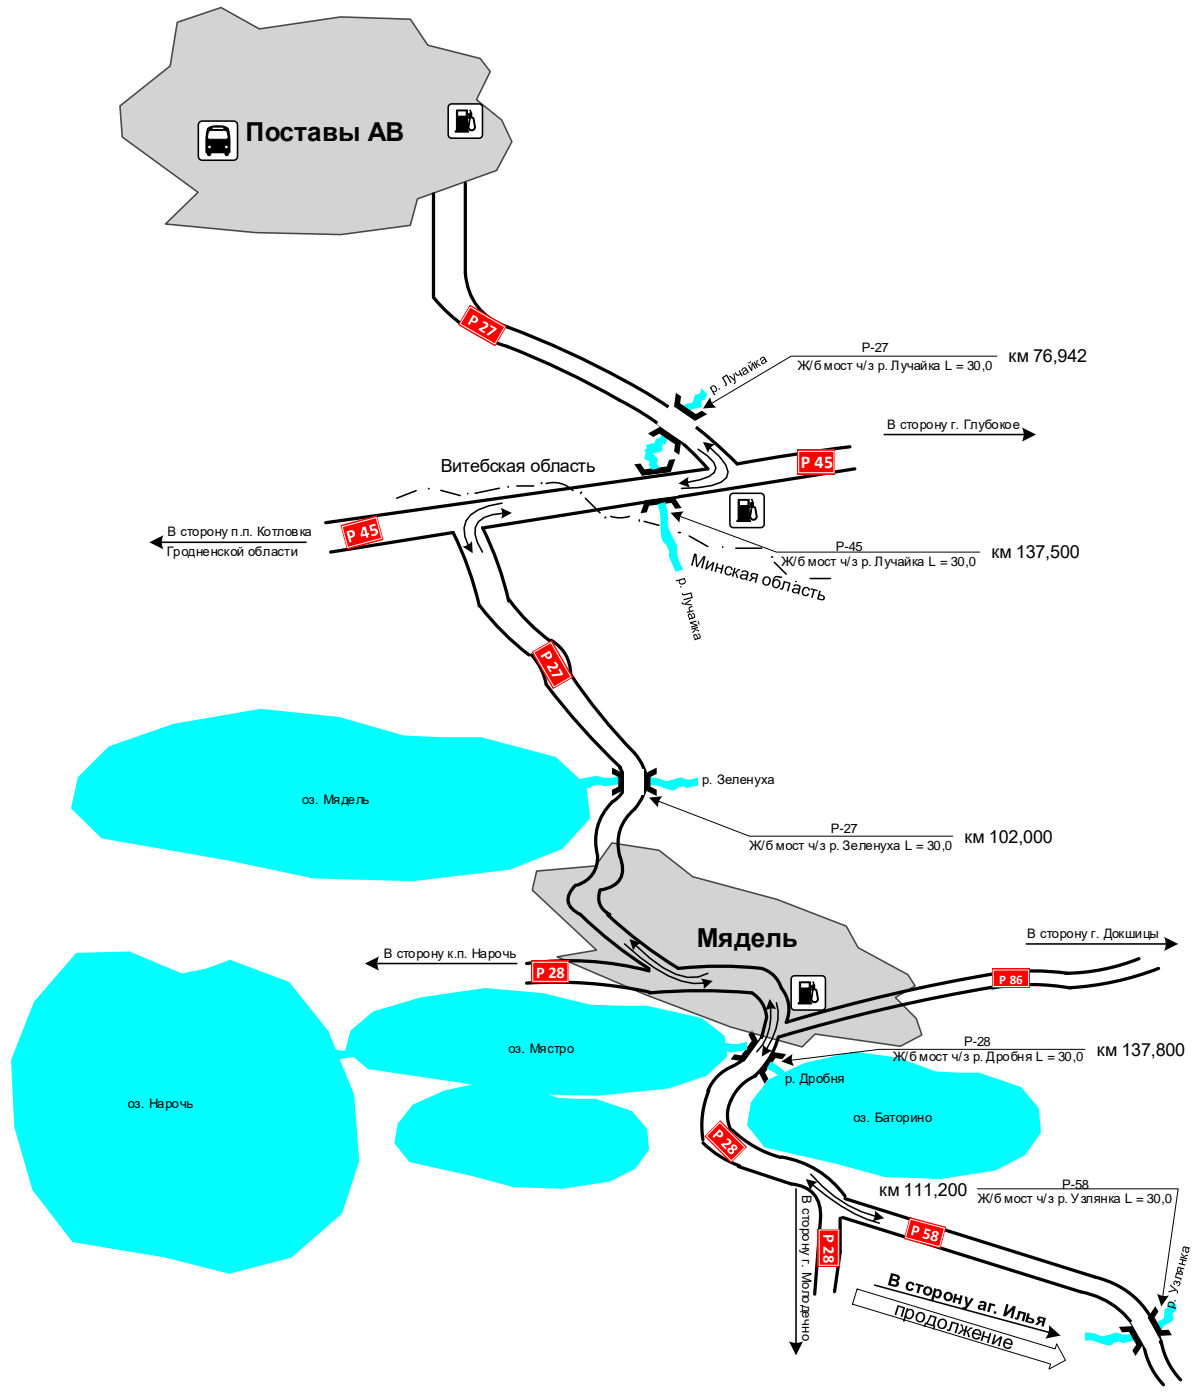

СХЕМА

маршрута №606-Ск «Поставы АВ – Минск АВ «Центральный»
с указанием линейных, дорожных сооружений и опасных для движения мест.

СХЕМА
маршрута №606-Ск «Поставы АВ – Минск АВ «Центральный»
с указанием линейных, дорожных сооружений и опасных для движения мест.

СХЕМА

маршрута №606-Ск «Поставы АВ – Минск АВ «Центральный»
с указанием линейных, дорожных сооружений и опасных для движения мест.