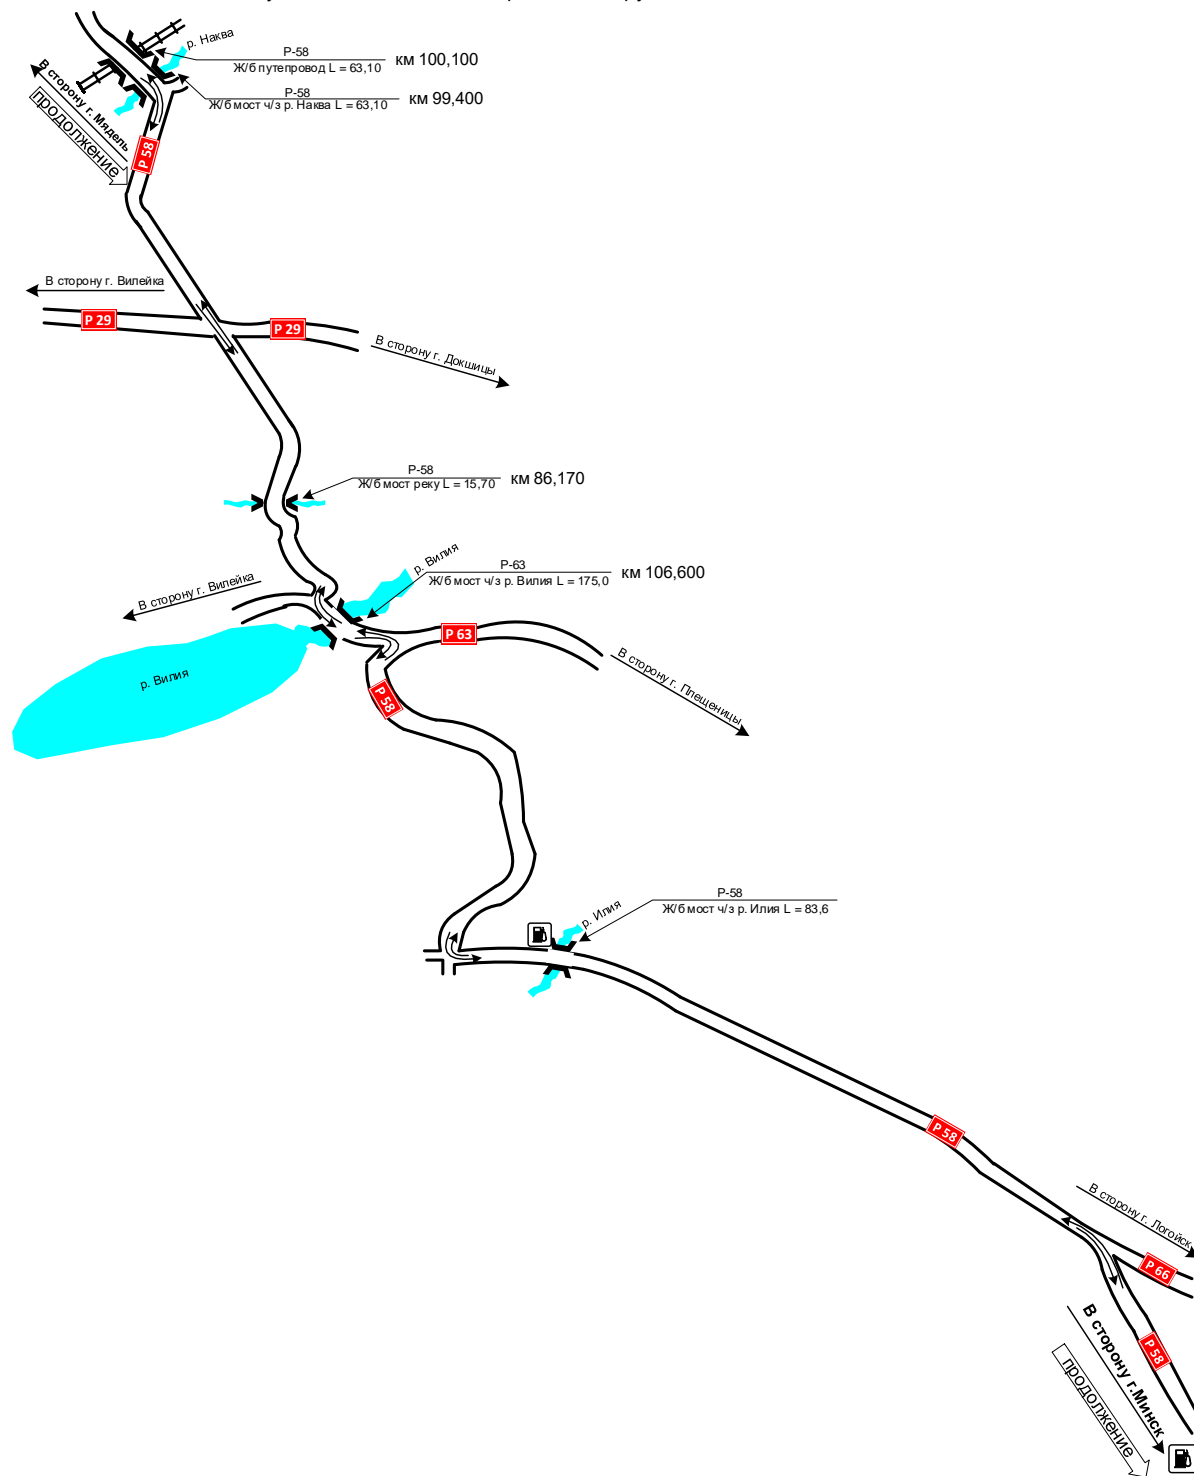

СХЕМА

маршрута №606-Ск «Поставы АВ – Минск АВ «Центральный»
с указанием линейных, дорожных сооружений и опасных для движения мест.

СХЕМА
маршрута №606-Ск «Поставы АВ – Минск АВ «Центральный»
с указанием линейных, дорожных сооружений и опасных для движения мест.

СХЕМА

маршрута №606-Ск «Поставы АВ – Минск АВ «Центральный»
с указанием линейных, дорожных сооружений и опасных для движения мест.