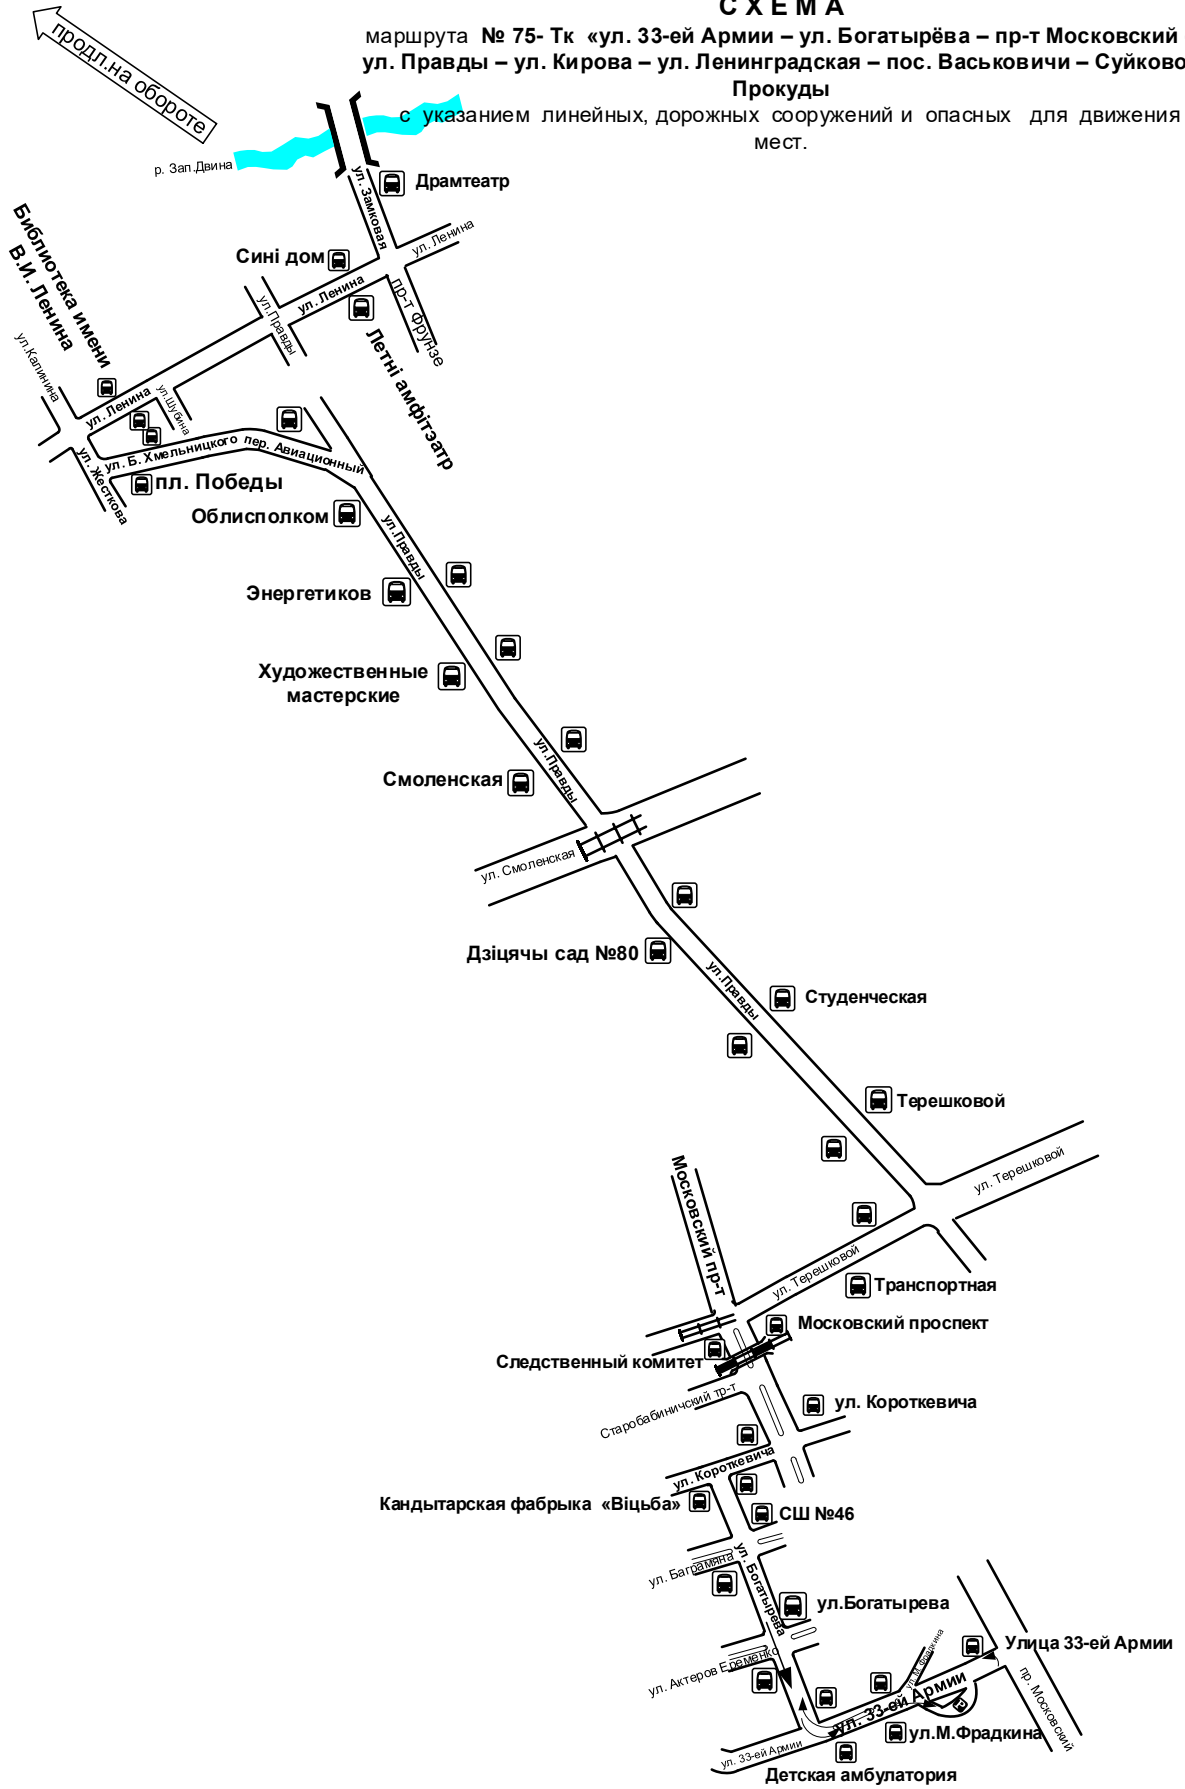

СХЕМА

маршрута № 75- Тк «ул. 33-ей Армии – ул. Богатырёва – пр-т Московский – ул. Правды – ул. Кирова – ул. Ленинградская – пос. Васьковичи – Суйково – Прокуды
с указанием линейных, дорожных сооружений и опасных для движения мест.

СХЕМА

маршрута № 75-Тк «ул. 33-ей Армии – ул. Богатырёва – пр-т Московский – ул. Правды – ул. Кирова – ул. Ленинградская – пос. Васьковичи – Суйково – Прокуды

с указанием линейных, дорожных сооружений и опасных для движения мест.