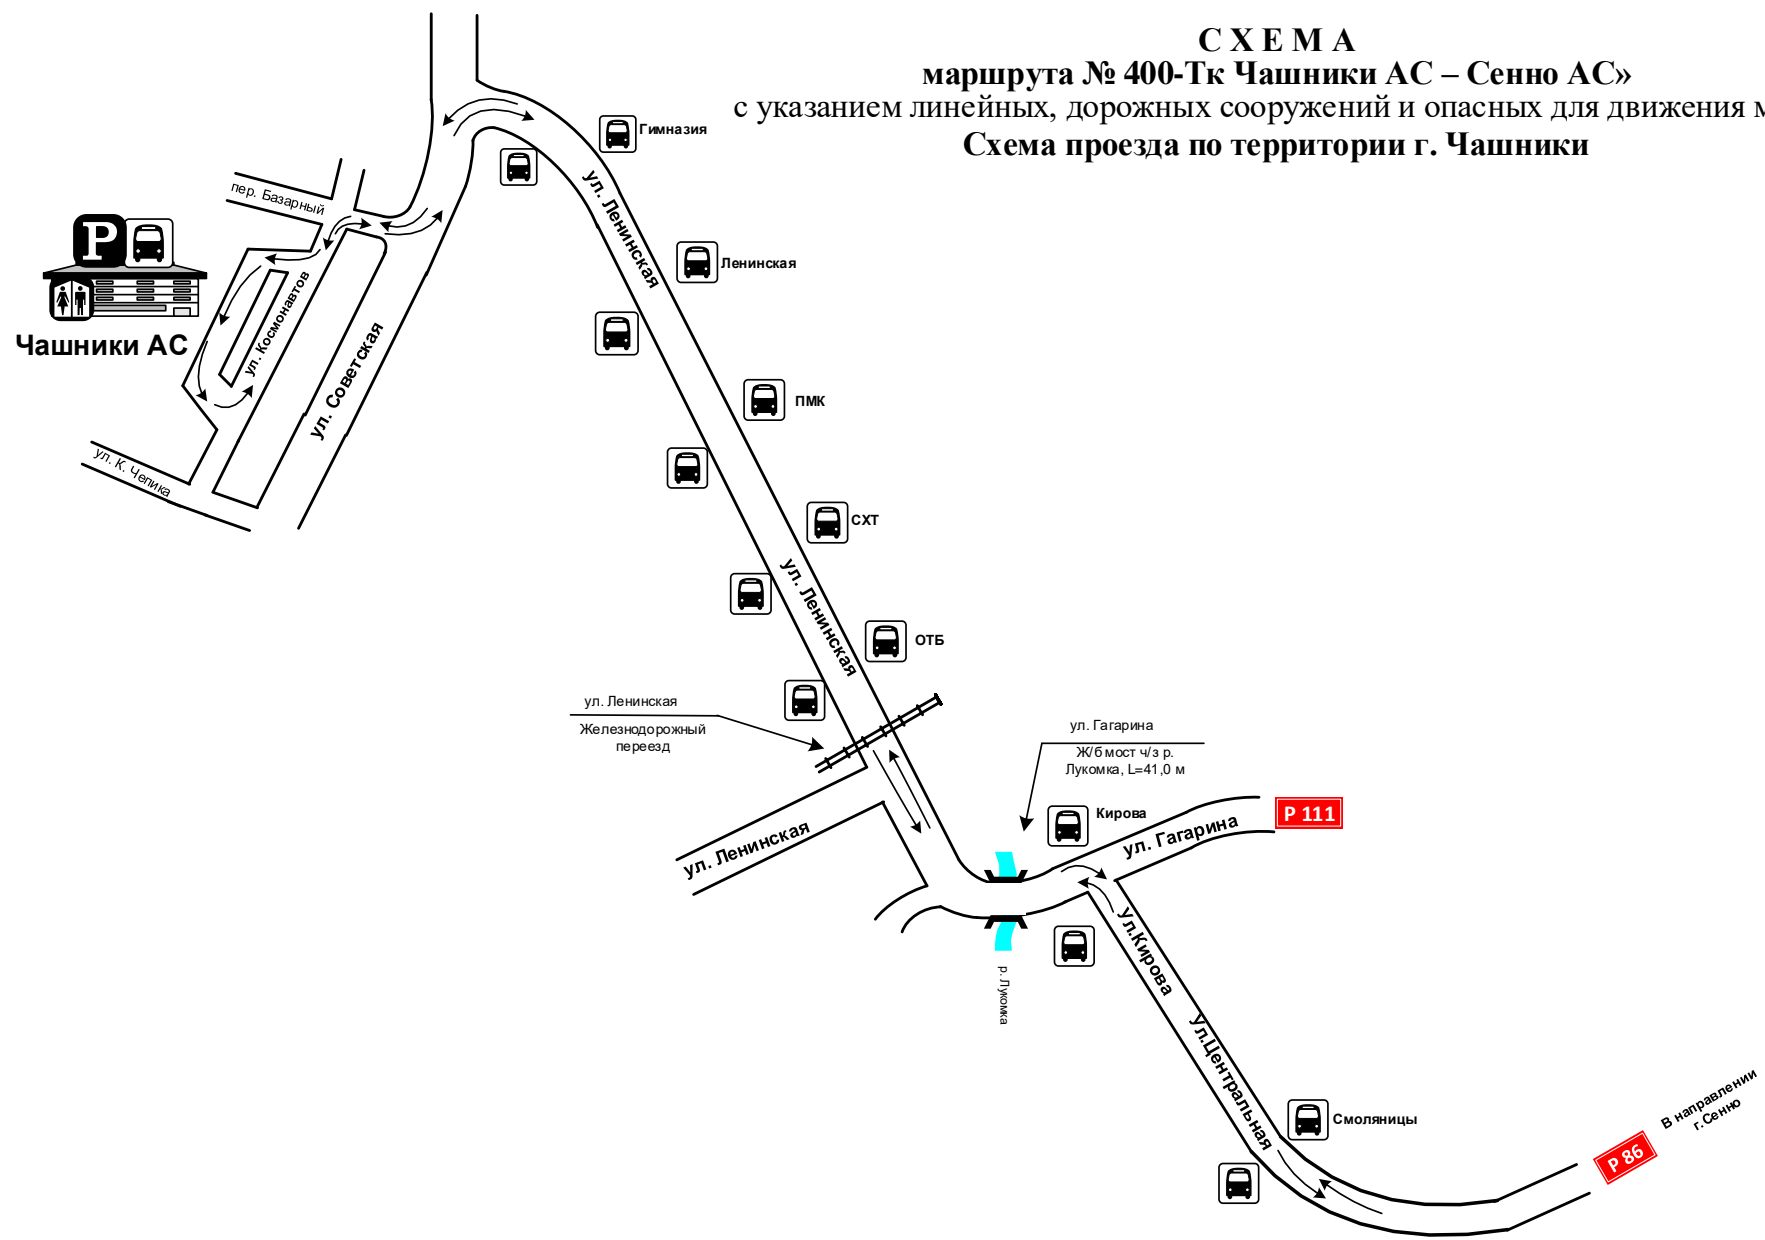

СХЕМА
маршрута № 400-Тк Чашники АС – Сенно АС»
с указанием линейных, дорожных сооружений и опасных для движения мест.
Схема проезда по территории г. Чашники

СХЕМА
маршрута № 400-Тк Чашники АС – Сенно АС»
с указанием линейных, дорожных сооружений и опасных для движения мест.
Схема проезда по территории г.Сенно