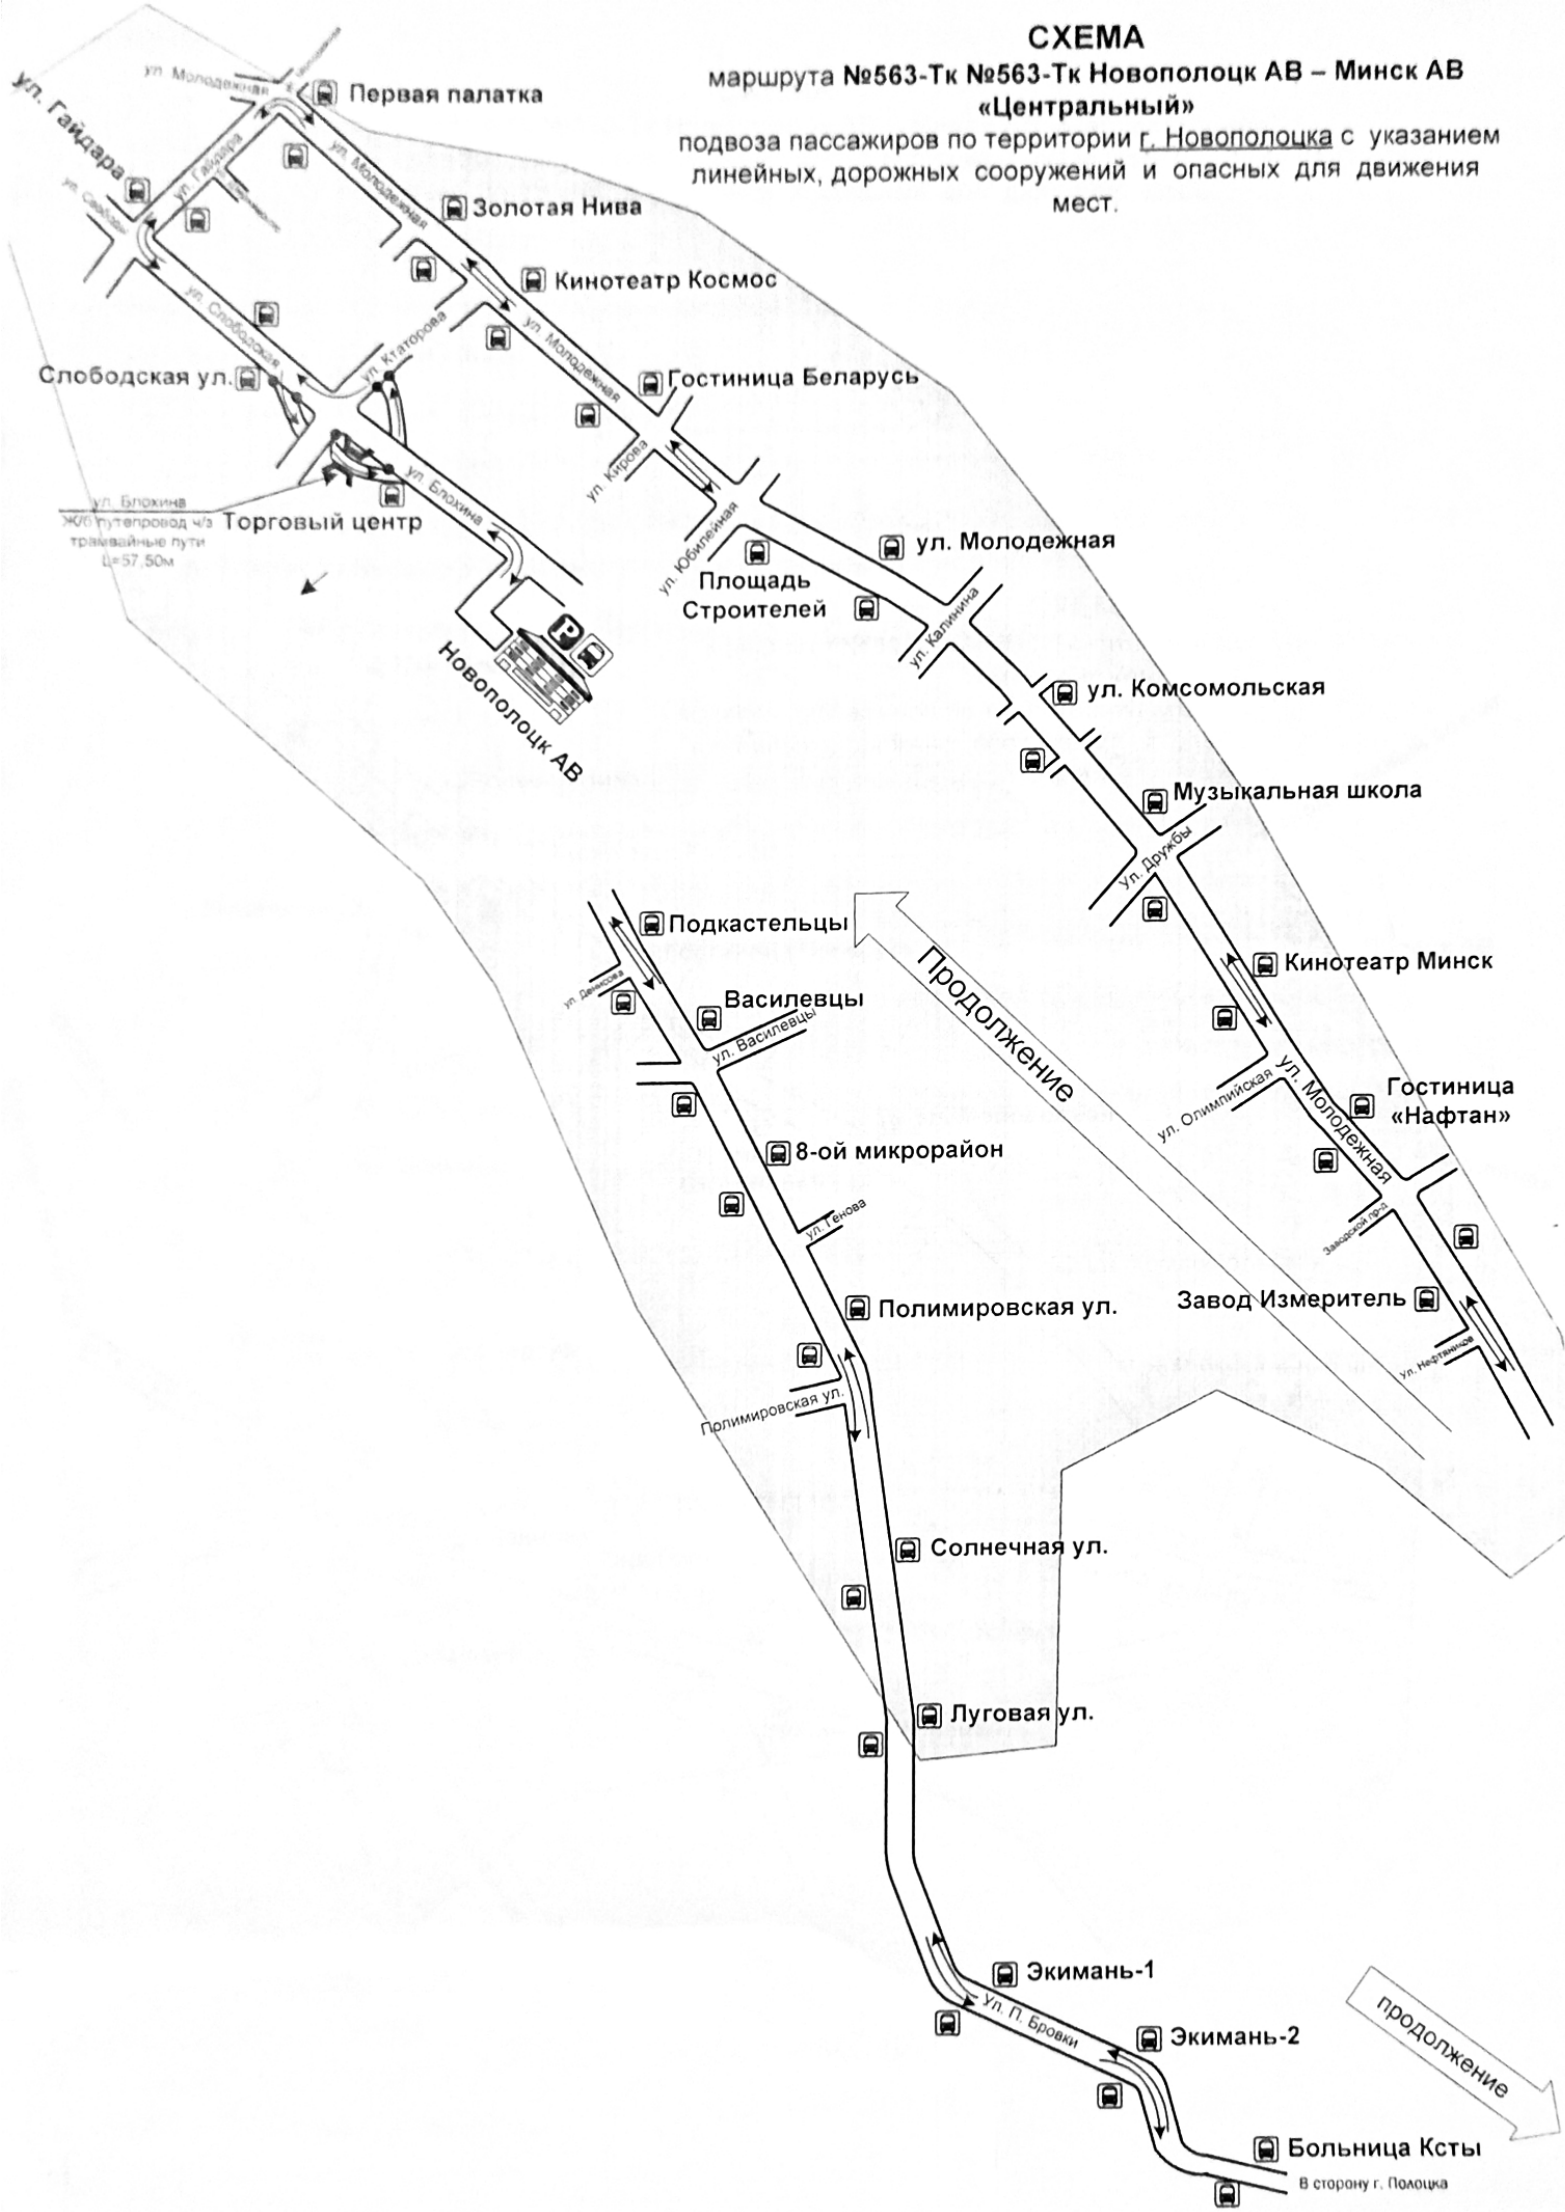

**СХЕМА**  
 маршрута №563-Тк «Новополоцк АВ – Минск АВ «Центральный» с указанием линейных, дорожных сооружений и опасных для движения мест.

# СХЕМА

маршрута №563-Тк №563-Тк Новополоцк АВ – Минск АВ  
«Центральный»  
подвоза пассажиров по территории г. Новополоцка с указанием  
линейных, дорожных сооружений и опасных для движения  
мест.

# СХЕМА

маршрута №563-Тк №563-Тк Новополоцк АВ – Минск АВ «Центральный»  
подвоза пассажиров по территории д. Сорочино с указанием  
линейных, дорожных сооружений и опасных для движения мест.

**СХЕМА**  
маршрута №563-Тк Новополоцк АВ – Минск АВ «Центральный»  
с указанием линейных, дорожных сооружений и опасных для  
движения мест.

**Схема проезда по территории г.п. Бегомль**