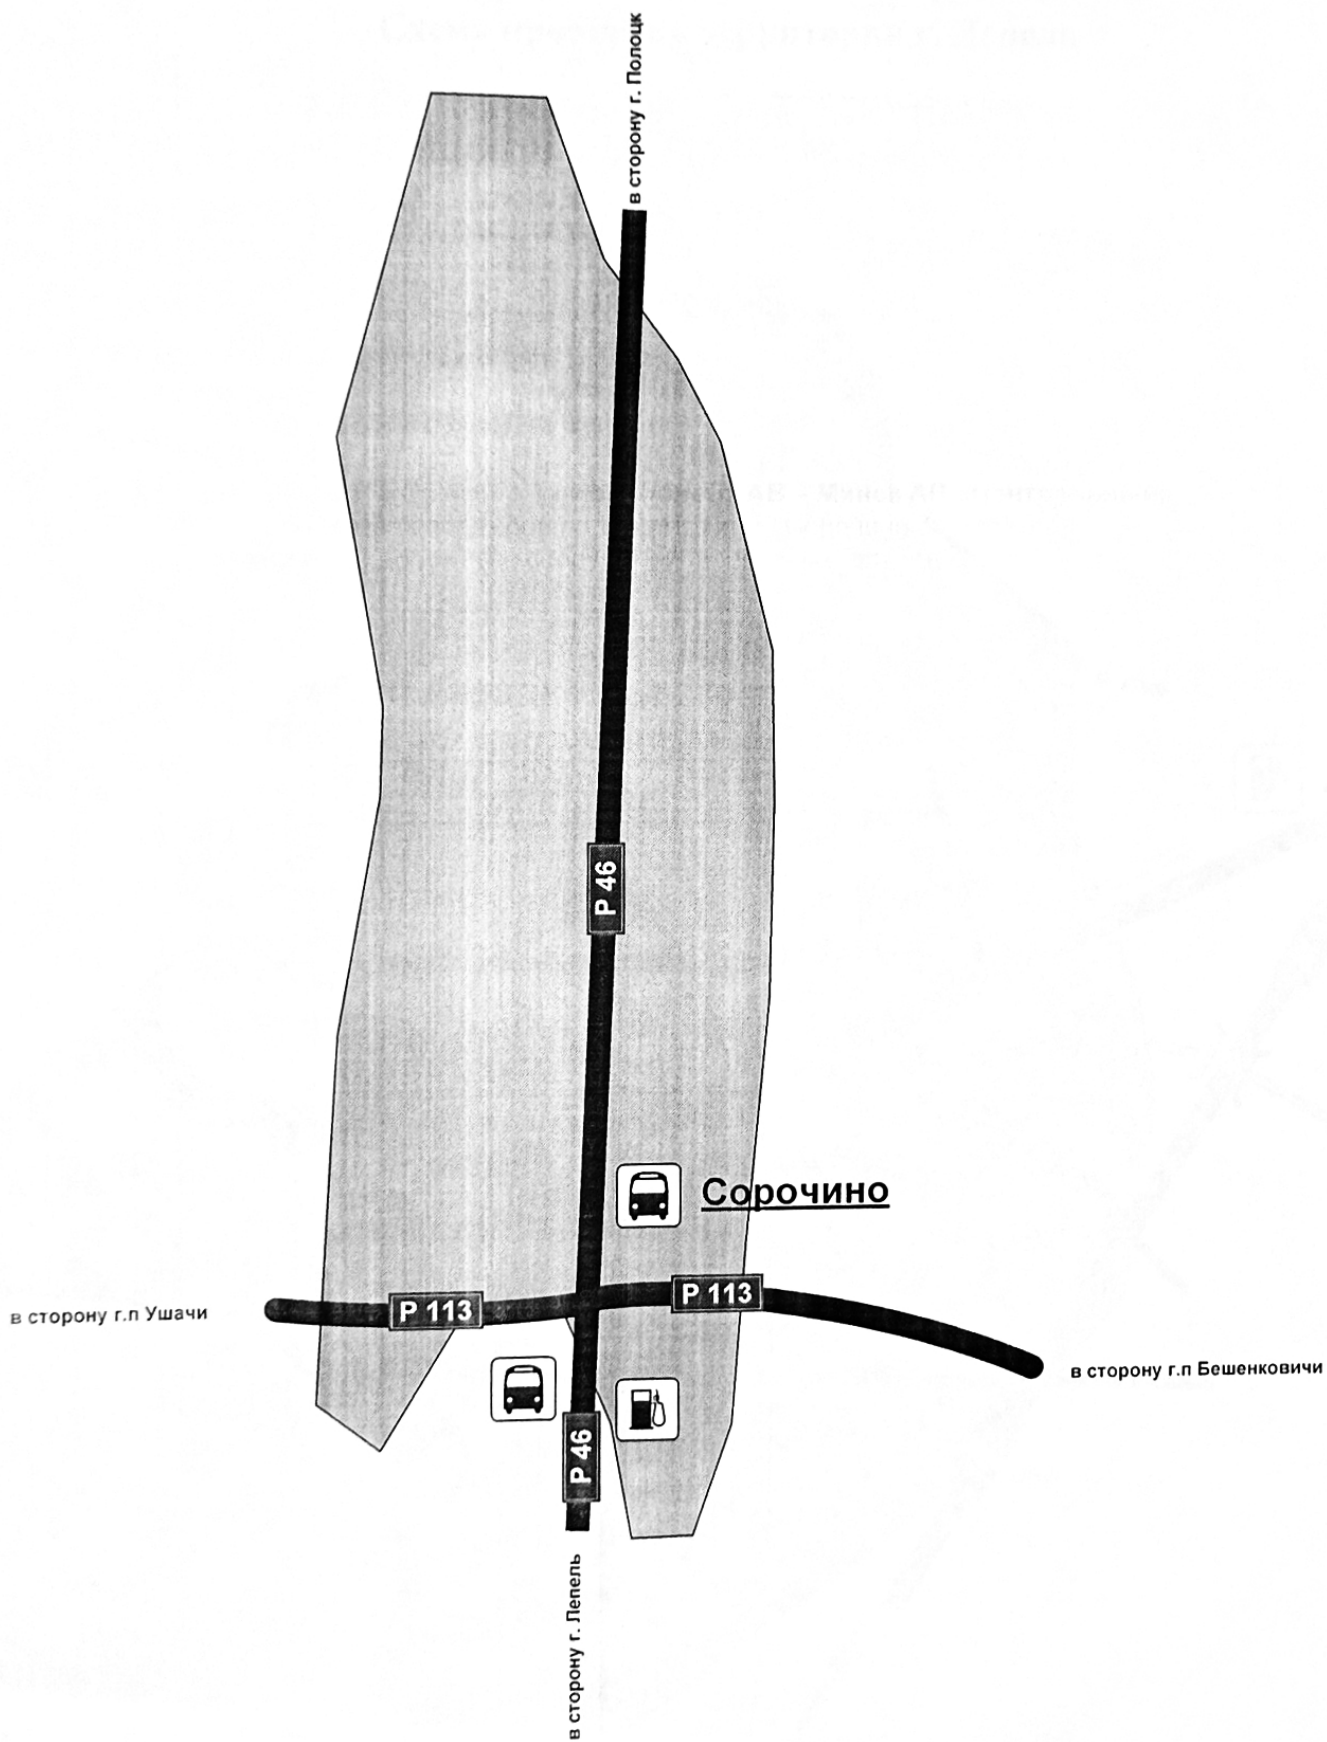

**СХЕМА**  
 маршрута №563-Тк «Новополоцк АВ – Минск АВ «Центральный» с указанием линейных, дорожных сооружений и опасных для движения мест.

# СХЕМА

маршрута №563-Тк №563-Тк Новополоцк АВ – Минск АВ  
«Центральный»  
подвоза пассажиров по территории г. Новополоцка с указанием  
линейных, дорожных сооружений и опасных для движения  
мест.

# СХЕМА

маршрута №563-Тк №563-Тк Новополоцк АВ – Минск АВ «Центральный»  
подвоза пассажиров по территории д. Сорочино с указанием  
линейных, дорожных сооружений и опасных для движения мест.

**СХЕМА**  
маршрута №563-Тк Новополоцк АВ – Минск АВ «Центральный»  
с указанием линейных, дорожных сооружений и опасных для  
движения мест.

**Схема проезда по территории г.п. Бегомль**