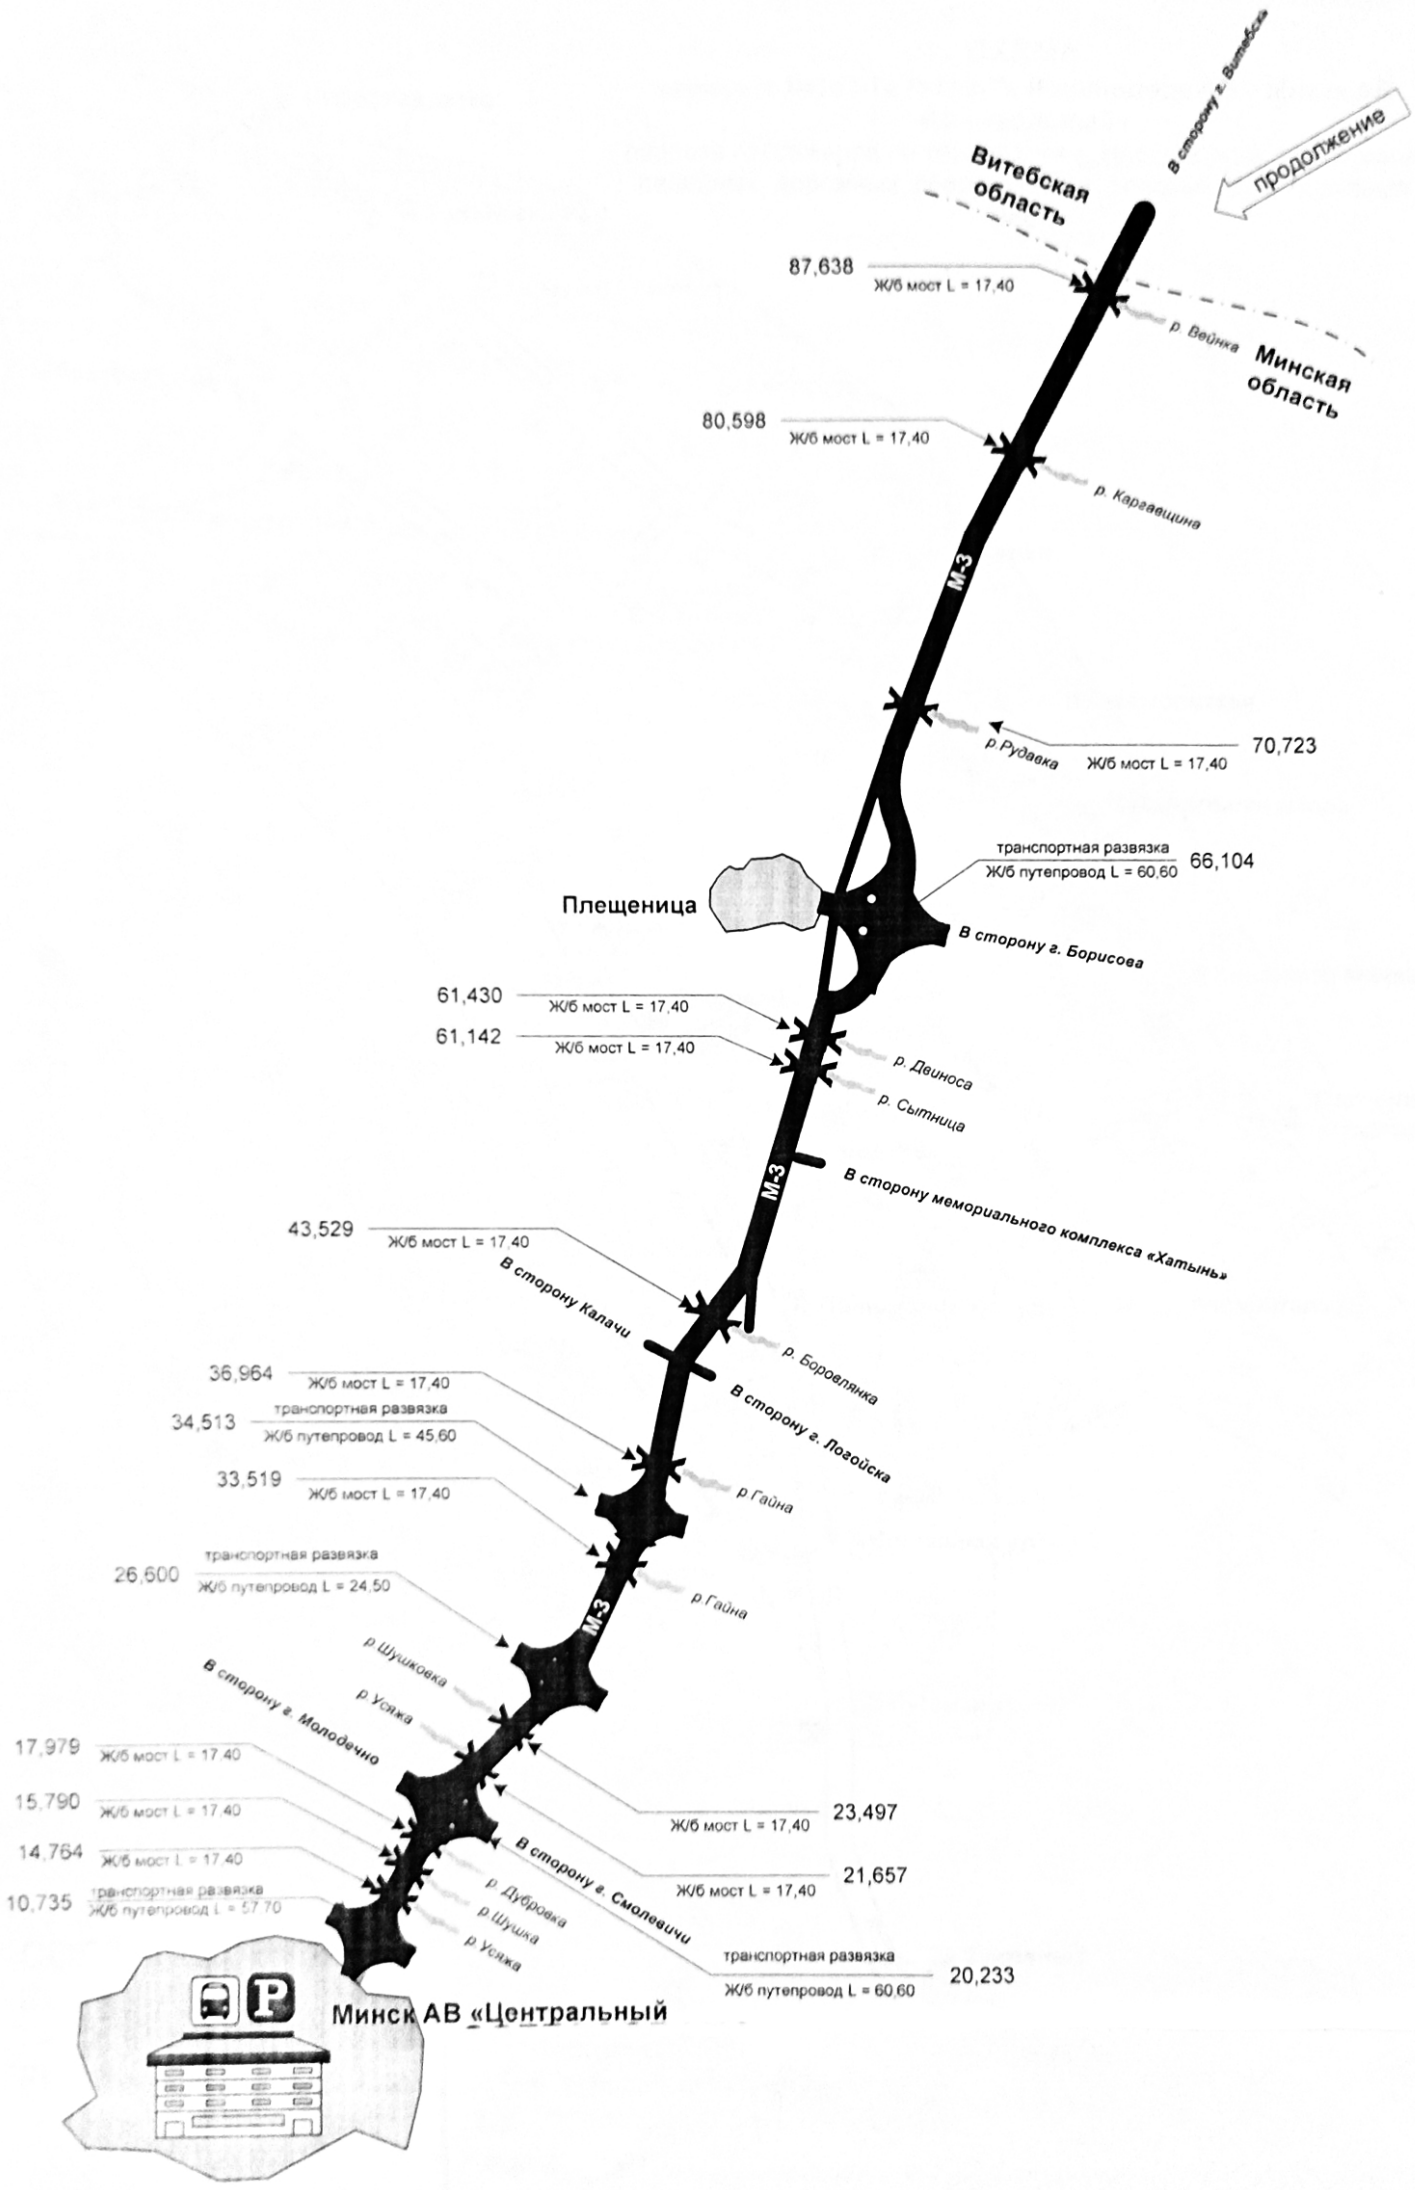

**СХЕМА**  
 маршрута №563-Тк «Новополоцк АВ – Минск АВ «Центральный» с указанием линейных, дорожных сооружений и опасных для движения мест.

# СХЕМА

маршрута №563-Тк №563-Тк Новополоцк АВ – Минск АВ  
«Центральный»  
подвоза пассажиров по территории г. Новополоцка с указанием  
линейных, дорожных сооружений и опасных для движения  
мест.

# СХЕМА

маршрута №563-Тк №563-Тк Новополоцк АВ – Минск АВ «Центральный»  
подвоза пассажиров по территории д. Сорочино с указанием  
линейных, дорожных сооружений и опасных для движения мест.

**СХЕМА**  
маршрута №563-Тк Новополоцк АВ – Минск АВ «Центральный»  
с указанием линейных, дорожных сооружений и опасных для  
движения мест.

**Схема проезда по территории г.п. Бегомль**