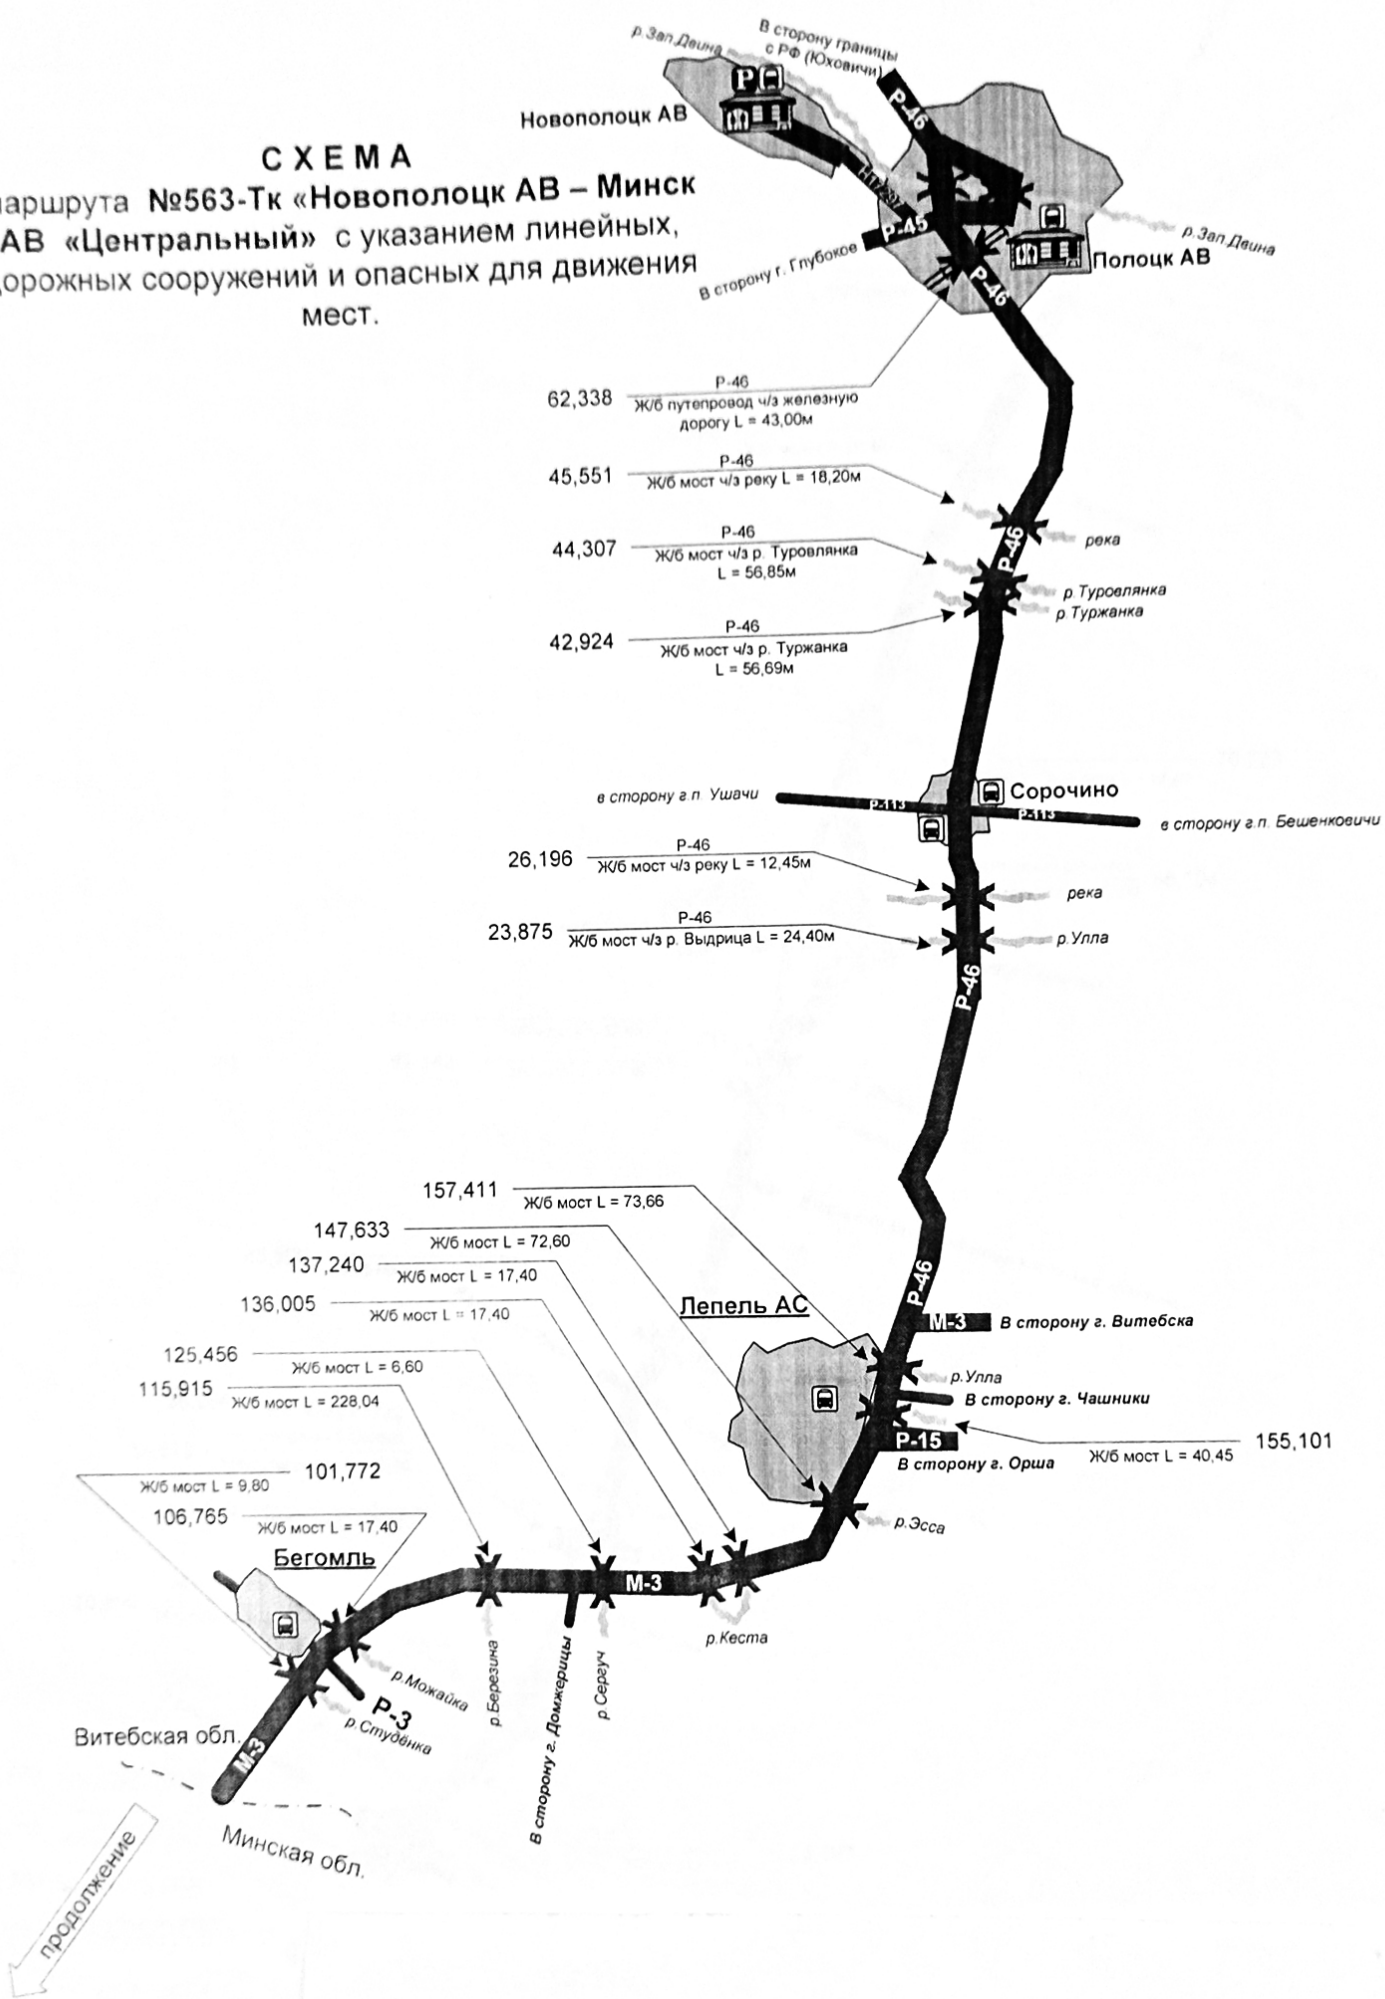

**СХЕМА**  
 маршрута №563-Тк «Новополоцк АВ – Минск АВ «Центральный» с указанием линейных, дорожных сооружений и опасных для движения мест.

# СХЕМА

маршрута №563-Тк №563-Тк Новополоцк АВ – Минск АВ  
«Центральный»  
подвоза пассажиров по территории г. Новополоцка с указанием  
линейных, дорожных сооружений и опасных для движения  
мест.

# СХЕМА

маршрута №563-Тк №563-Тк Новополоцк АВ – Минск АВ «Центральный»  
подвоза пассажиров по территории д. Сорочино с указанием  
линейных, дорожных сооружений и опасных для движения мест.

**СХЕМА**  
маршрута №563-Тк Новополоцк АВ – Минск АВ «Центральный»  
с указанием линейных, дорожных сооружений и опасных для  
движения мест.

**Схема проезда по территории г.п. Бегомль**